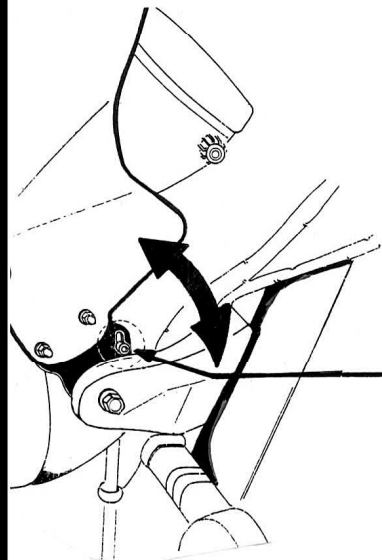

ATTACCHI UNIVERSALI PER MOTO
UNIVERSAL FITTING KIT FOR MOTORCYCLE
KIT DE MONTAGE UNIVERSEL POUR MOTO
UNIVERSAL HALTERUNGEN FÜR MOTORRAD
ANCLAJE UNIVERSAL PARA MOTO

ISTRUZIONI DI MONTAGGIO - MOUNTING INSTRUCTIONS
 INSTRUCTIONS DE MONTAGE - BAUANLEITUNG
 INSTRUCCIONES DE MONTAJE

- VITE BLOCCAGGIO INCLINAZIONE
- INCLINATION BLOCKING SCREW
- VIS POUR LE BLOCAGE DE L'INCLINAISON
- SCHRAUBE ZUR EINSTELLUNG DES NEIGUNGSWINKELS

N°	DESCRIZIONE DEL KIT (KIT DESCRIPTION) (DESCRIPTION DU KIT) (BESCHREIBUNG DES BEFESTIGUNGSKITS)	QUANTITA' (QUANTITY) (QUANTITE)
1	AIRSTARS AIRSTAR PARE-BRISE AIRSTARS	—
2	PIASTRINA INOX (1dx 1 sx) INOX PLATE PLATINE EN INOX EDELSTAHLPLATTE	2
3	GOMMA RUBBER CAOUTCHOUC GUMMI	2
4	RONDELLA Ø 6 IN INOX WASHER Ø 6 RONDELLE Ø 6 UNTERLEGSCHIBE	2
5	RONDELLA SPECIALE INOX SPECIAL WASHER RONDELLE SPECIALE SPEZIAL-UNTERLEGSCHIBE	4
6	VITE TPSCEI M 6 X 18 INOX SCREW M 6 X 18 VIS M 6 X 18	4
7	DADO M 6 AUTOBLOC. RIBAS. inox NUT M 6 ECROU M 6 SCHRAUBENMUTTER	2
8	BUSSOLA INOX Ø 13 X 8 AXLE BOX Ø 13 X 8 RONDELLE SPECIALE DE SEPARATION Ø 13 X 8 EDELSTAHLBUCHSE Ø 13 X 8	2
9	VITE TCEI M 6 X 10 INOX SCREW M 6 X 10 VIS M 6 X 10 SCHRAUBE M 6 X 10	2
10	TAPPO COPRIVITE NERO COVER SCREW CAP BOUCHON COUVRE VIS SCHRAUBENSTOPSEL	2
11	RONDELLA IN GOMMA Ø16 FORO 6 RUBBER WASHER Ø 16 RONDELLE EN CAOUTCHOUC GUMMIUNTERLEGSCHIBE	4
12	DADO M6 CIECO INOX BLIND NUT M 6 NUT AVEUGLE M 6 BLINDMUTTER	4
13	RONDELLA Ø6x16 IN INOX WASHER RONDELLE UNTERLEGSCHIBE	4