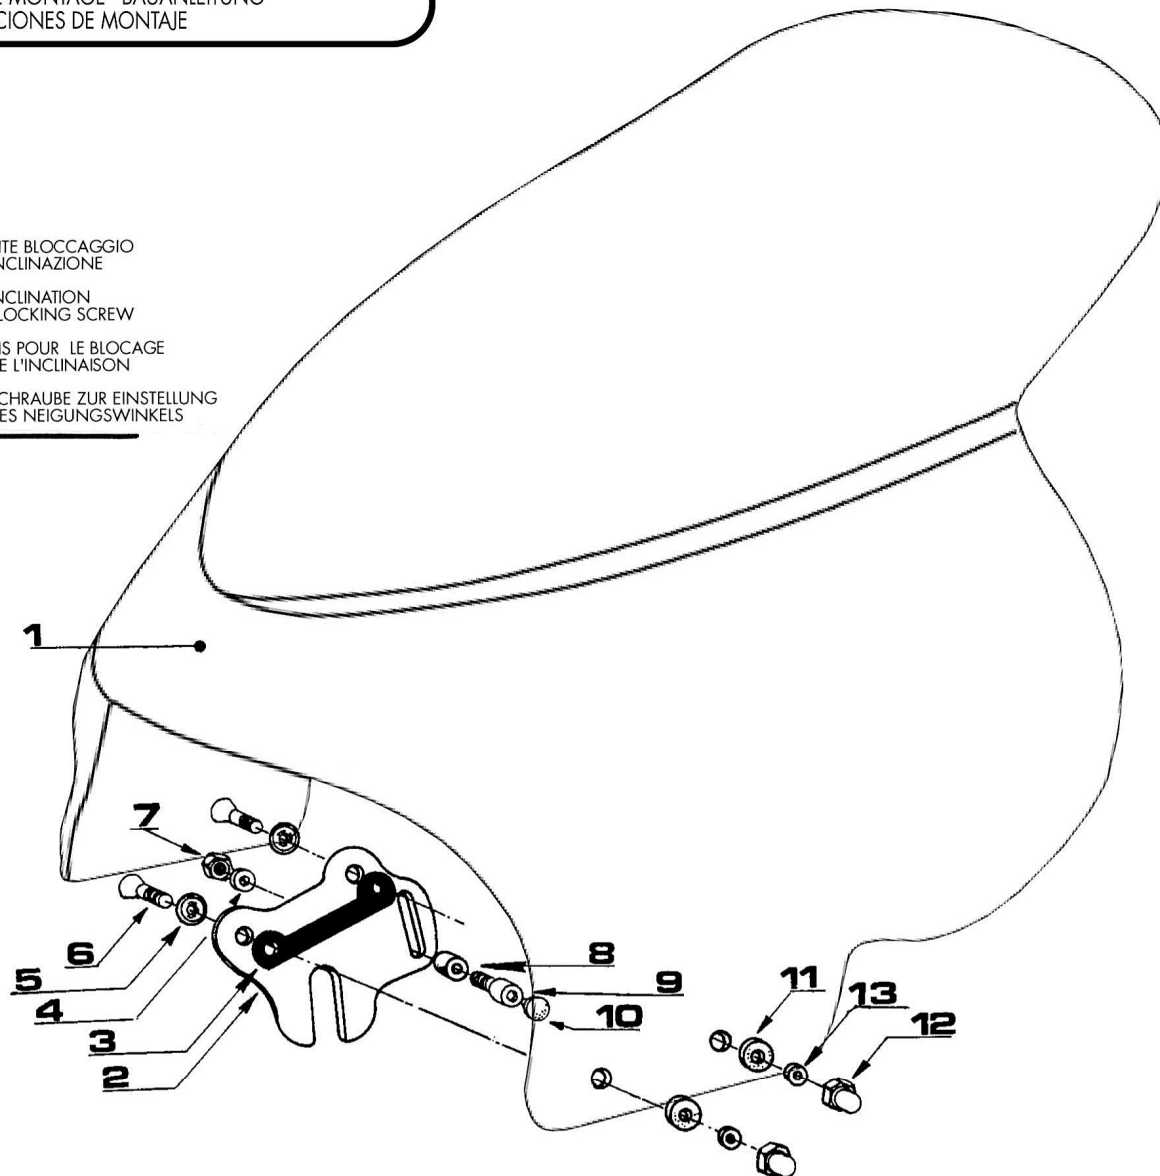

ATTACCHI UNIVERSALI PER MOTO
UNIVERSAL FITTING KIT FOR MOTORCYCLE
KIT DE MONTAGE UNIVERSEL POUR MOTO
UNIVERSAL HALTERUNGEN FÜR MOTORRAD
ANCLAJE UNIVERSAL PARA MOTO

ISTRUZIONI DI MONTAGGIO - MOUNTING INSTRUCTIONS
 INSTRUCTIONS DE MONTAGE - BAUANLEITUNG
 INSTRUCCIONES DE MONTAJE

- VITE BLOCCAGGIO INCLINAZIONE
- INCLINATION BLOCKING SCREW
- VIS POUR LE BLOCAGE DE L'INCLINAISON
- SCHRAUBE ZUR EINSTELLUNG DES NEIGUNGSWINKELS

N°	DESCRIZIONE DEL KIT (KIT DESCRIPTION) (DESCRIPTION DU KIT) (BESCHREIBUNG DES BEFESTIGUNGSKITS)	QUANTITA' (QUANTITY) (QUANTITE)
1	AIRSTARS AIRSTAR PARE-BRISE AIRSTARS	—
2	PIASTRINA INOX (1dx 1 sx) INOX PLATE PLATINE EN INOX EDELSTAHLPLATTE	2
3	GOMMA RUBBER CAOUTCHOUC GUMMI	2
4	RONDELLA Ø 6 IN INOX WASHER Ø 6 RONDELLE Ø 6 UNTERLEGSCHIBE	2
5	RONDELLA SPECIALE INOX SPECIAL WASHER RONDELLE SPECIALE SPEZIAL-UNTERLEGSCHIBE	4
6	VITE TPSCEI M 6 X 18 INOX SCREW M 6 X 18 VIS M 6 X 18	4
7	DADO M 6 AUTOBLOC. RIBAS. inox NUT M 6 ECROU M 6 SCHRAUBENMUTTER	2
8	BUSSOLA INOX Ø 13 X 8 AXLE BOX Ø 13 X 8 RONDELLE SPECIALE DE SEPARATION Ø 13 X 8 EDELSTAHLBUCHSE Ø 13 X 8	2
9	VITE TCEI M 6 X 10 INOX SCREW M 6 X 10 VIS M 6 X 10 SCHRAUBE M 6 X 10	2
10	TAPPO COPRIVITE NERO COVER SCREW CAP BOUCHON COUVRE VIS SCHRAUBENSTOPSEL	2
11	RONDELLA IN GOMMA Ø16 FORO 6 RUBBER WASHER Ø 16 RONDELLE EN CAOUTCHOUC GUMMIUNTERLEGSCHIBE	4
12	DADO M6 CIECO INOX BLIND NUT M 6 NUT AVEUGLE M 6 BLINDMUTTER	4
13	RONDELLA Ø6x16 IN INOX WASHER RONDELLE UNTERLEGSCHIBE	4