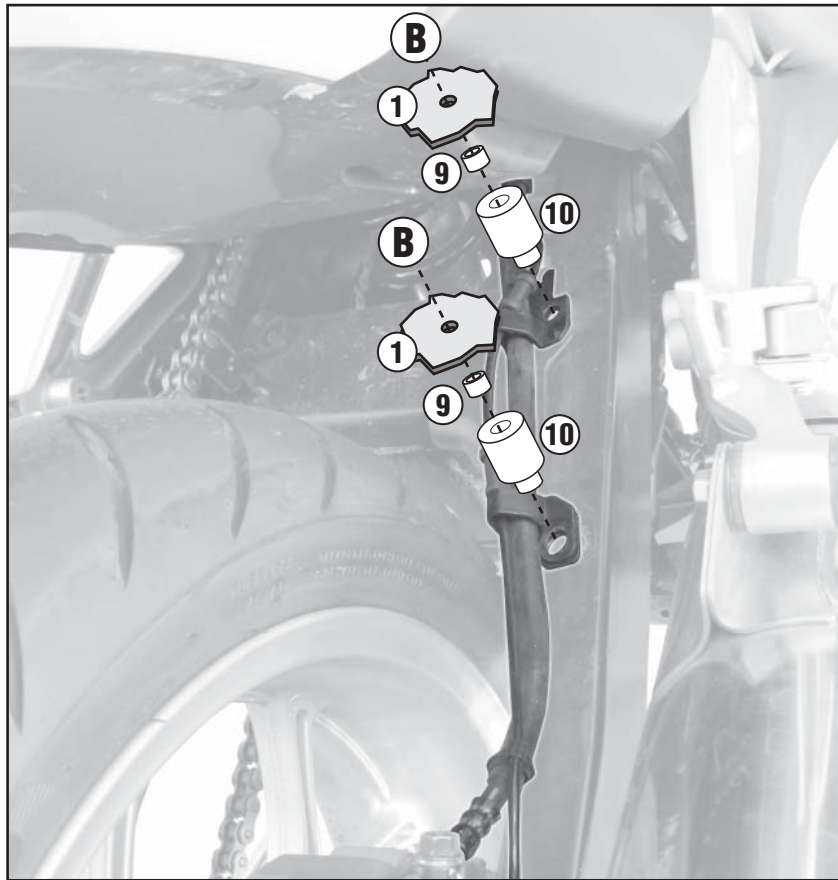

MG1109 - KMG1109

PARAFANGO / COPRICATENA - MUDGUARD / CHAIN-COVER - PASSAGE DE ROUE / PAER-CHAINE
KETTENSCHUTZ - GUARDABARROS / CUBRECADNA

HONDA INTEGRA - 700 - NC700X - NC700S (2012)

ISTRUZIONI DI MONTAGGIO - MOUNTING INSTRUCTIONS
INSTRUCTIONS DE MONTAGE - BAUANLEITUNG - INSTRUCCIONES
DE MONTAJE