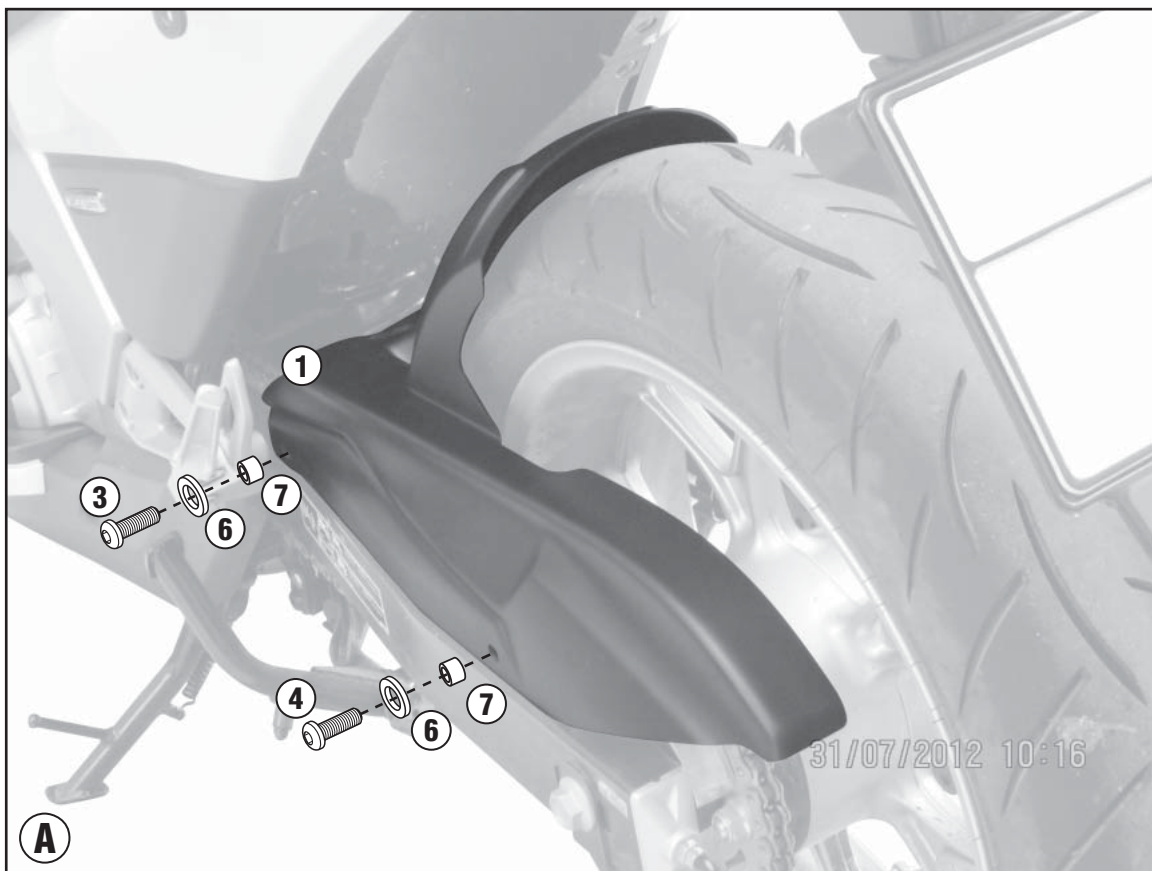

MG1109 - KMG1109
PARAFANGO / COPRICATENA - MUDGUARD / CHAIN-COVER - PASSAGE DE ROUE / PAER-CHAINE
KETTENSCHUTZ - GUARDABARROS / CUBRECADENA

HONDA **INTEGRA - 700 - NC700X - NC700S (2012)**

N°	Descrizione	Caratteristiche	Codice	Quantità	
1	Parafango - Mudguard - Passage De Roue - Ketten- schutz - Guardabarros	-	-	1	
2	Vite - Screw Vis - Schraube Tornillo	TBEI M5x50		2	
3	Vite - Screw Vis - Schraube Tornillo	TBEI M6x12		1	
4	Vite - Screw Vis - Schraube Tornillo	TBEI M6x30		1	
5	Rondella - Washer Rondelle - Scheibe - Arandela	Ø5x15		2	
6	Rondella - Washer Rondelle - Scheibe - Arandela	Ø6x18		2	
7	Distanziale - Spacer Entretoise - Distanzstueck Distanciador	Ø10x2 foro 6.5mm	V771	2	
8	Distanziale - Spacer Entretoise - Distanzstueck Distanciador	Ø16x18 foro 6.5mm	V673	1	
9	Distanziale - Spacer Entretoise - Distanzstueck Distanciador	Ø10x3 foro 6.5mm	V714	2	
10	Distanziale - Spacer Entretoise - Distanzstueck Distanciador	Ø16x28 Rib. Ø9x3 foro 6.5mm	V850	2	

MG1109 - KMG1109

PARAFANGO / COPRICATENA - MUDGUARD / CHAIN-COVER - PASSAGE DE ROUE / PAER-CHAINE
KETTENSCHUTZ - GUARDABARROS / CUBRECADNA

HONDA INTEGRA - 700 - NC700X - NC700S (2012)

MG1109 - KMG1109

PARAFANGO / COPRICATENA - MUDGUARD / CHAIN-COVER - PASSAGE DE ROUE / PAER-CHAINE
KETTENSCHUTZ - GUARDABARROS / CUBRECADNA