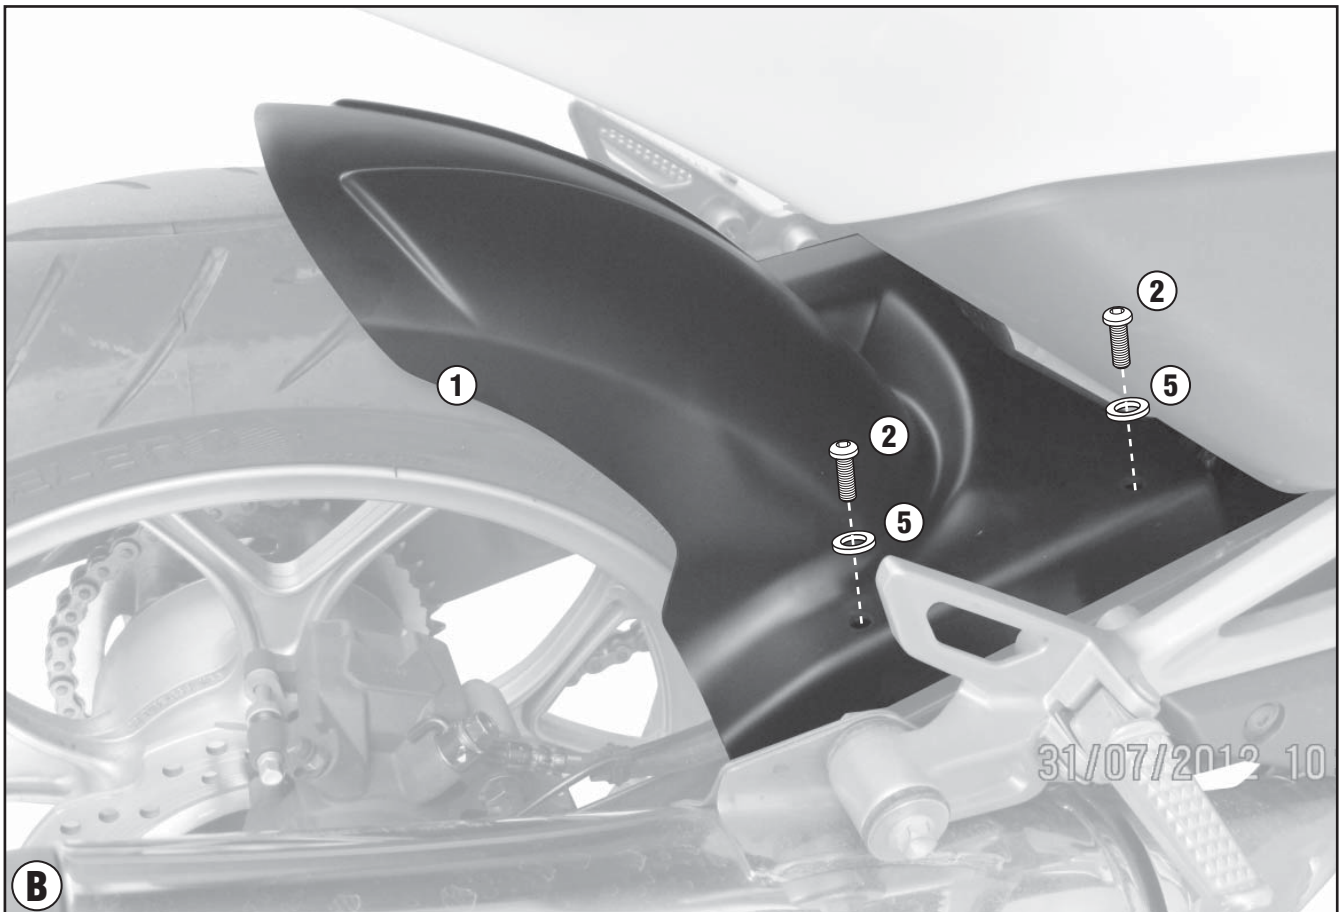

MG1109 - KMG1109

PARAFANGO / COPRICATENA - MUDGUARD / CHAIN-COVER - PASSAGE DE ROUE / PAER-CHAINE
KETTENSCHUTZ - GUARDABARROS / CUBRECADNA

HONDA INTEGRA - 700 - NC700X - NC700S (2012)

ISTRUZIONI DI MONTAGGIO - MOUNTING INSTRUCTIONS
INSTRUCTIONS DE MONTAGE - BAUANLEITUNG - INSTRUCCIONES
DE MONTAJE