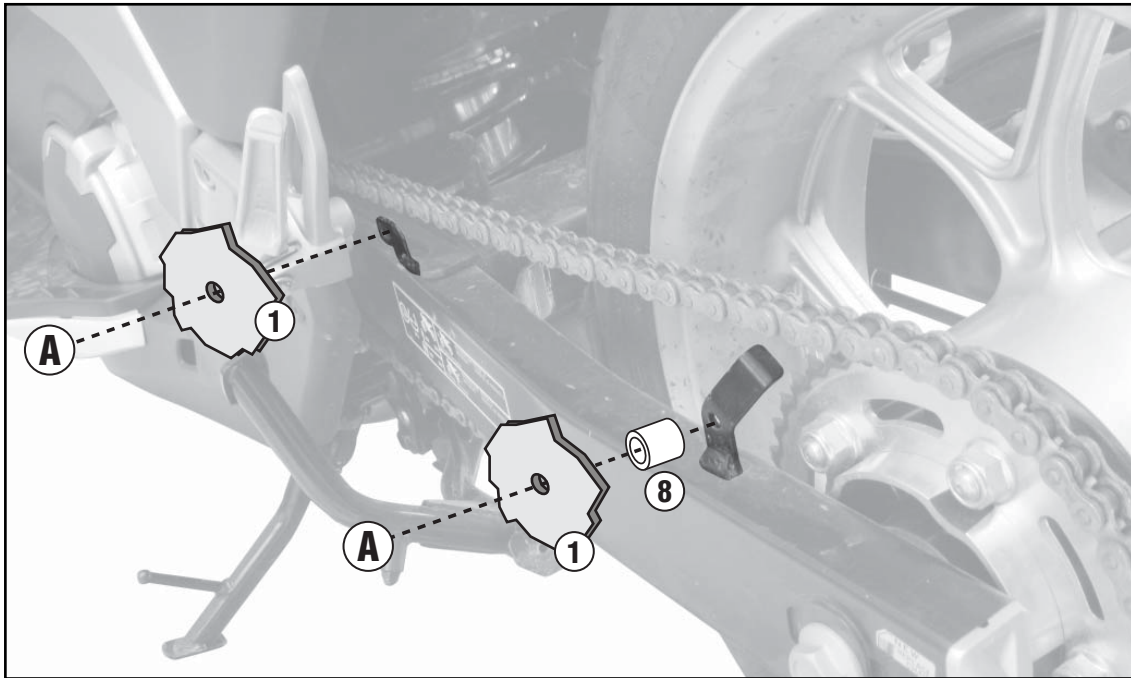

MG1109 - KMG1109
PARAFANGO / COPRICATENA - MUDGUARD / CHAIN-COVER - PASSAGE DE ROUE / PAER-CHAINE
KETTENSCHUTZ - GUARDABARROS / CUBRECADENA

HONDA **INTEGRA - 700 - NC700X - NC700S (2012)**

N°	Descrizione	Caratteristiche	Codice	Quantità	
1	Parafango - Mudguard - Passage De Roue - Ketten- schutz - Guardabarros	-	-	1	
2	Vite - Screw Vis - Schraube Tornillo	TBEI M5x50		2	
3	Vite - Screw Vis - Schraube Tornillo	TBEI M6x12		1	
4	Vite - Screw Vis - Schraube Tornillo	TBEI M6x30		1	
5	Rondella - Washer Rondelle - Scheibe - Arandela	Ø5x15		2	
6	Rondella - Washer Rondelle - Scheibe - Arandela	Ø6x18		2	
7	Distanziale - Spacer Entretoise - Distanzstueck Distanciador	Ø10x2 foro 6.5mm	V771	2	
8	Distanziale - Spacer Entretoise - Distanzstueck Distanciador	Ø16x18 foro 6.5mm	V673	1	
9	Distanziale - Spacer Entretoise - Distanzstueck Distanciador	Ø10x3 foro 6.5mm	V714	2	
10	Distanziale - Spacer Entretoise - Distanzstueck Distanciador	Ø16x28 Rib. Ø9x3 foro 6.5mm	V850	2	

MG1109 - KMG1109

PARAFANGO / COPRICATENA - MUDGUARD / CHAIN-COVER - PASSAGE DE ROUE / PAER-CHAINE
KETTENSCHUTZ - GUARDABARROS / CUBRECADNA

HONDA INTEGRA - 700 - NC700X - NC700S (2012)

MG1109 - KMG1109

PARAFANGO / COPRICATENA - MUDGUARD / CHAIN-COVER - PASSAGE DE ROUE / PAER-CHAINE
KETTENSCHUTZ - GUARDABARROS / CUBRECADNA