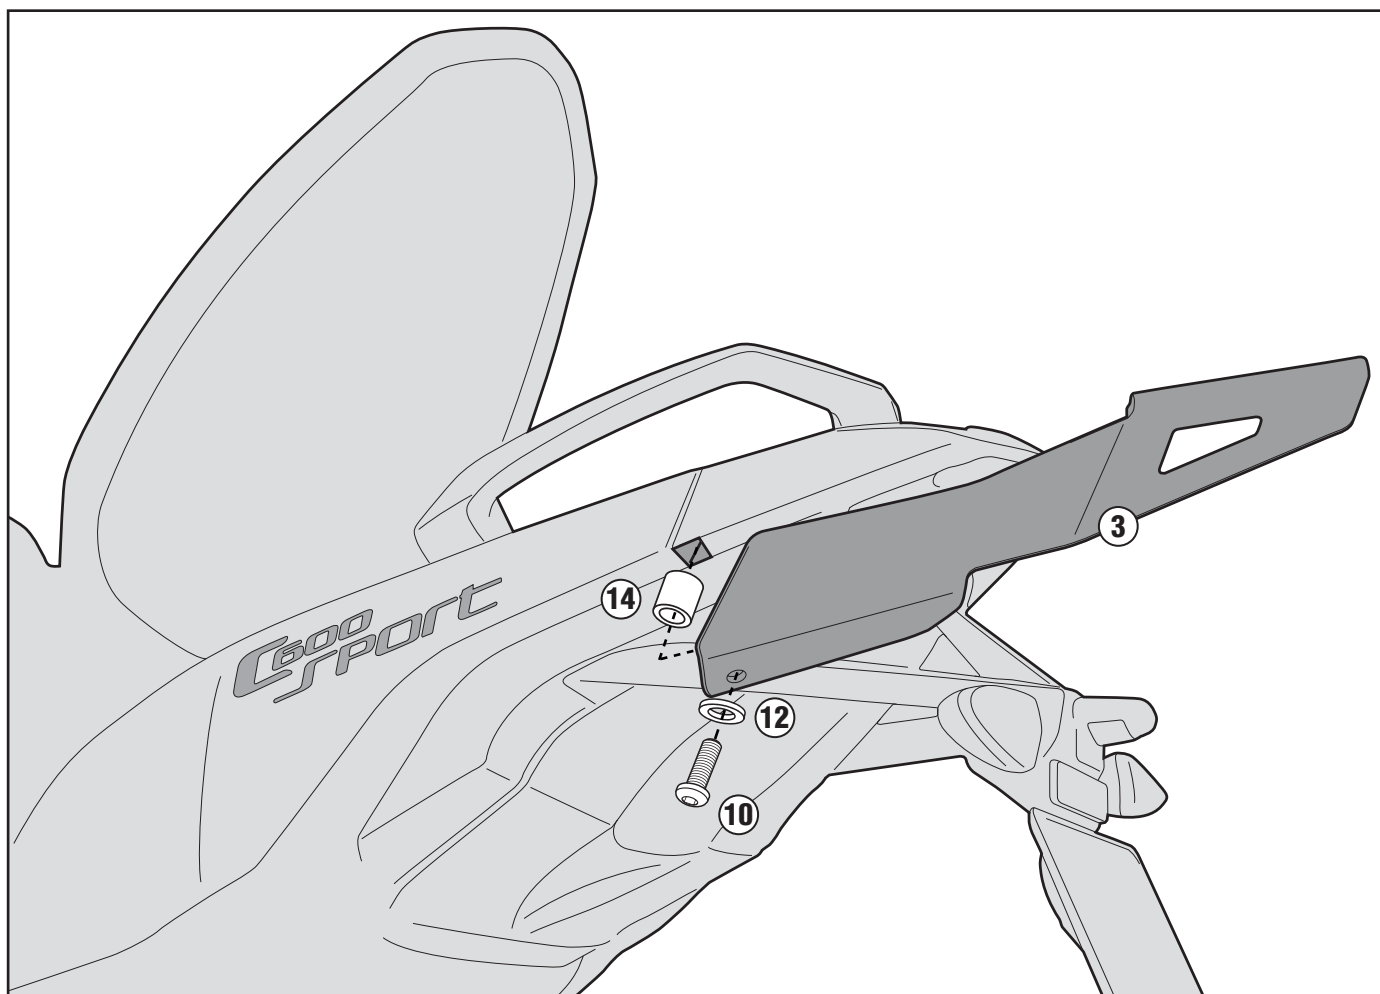

## BMW C600 SPORT (2012)

TOGLIERE

REMOVE

ENLEVER

ENTFERNEN

QUITAR

ISTRUZIONI DI MONTAGGIO - MOUNTING INSTRUCTIONS  
INSTRUCTIONS DE MONTAGE - BAUANLEITUNG - INSTRUCCIONES  
DE MONTAJE