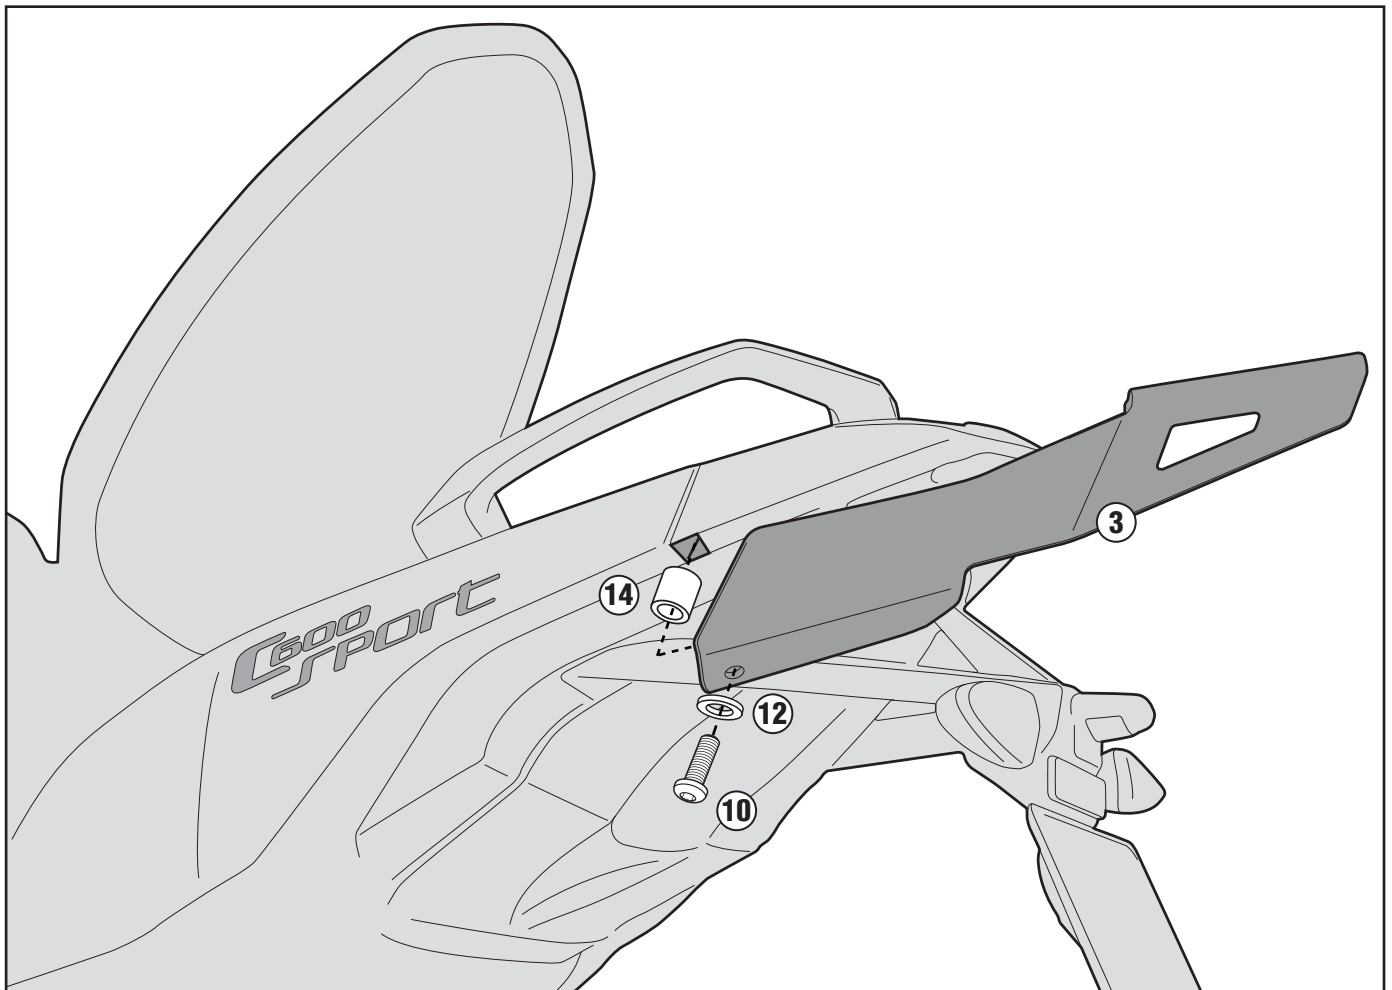

SR5105M - KR5105M

PORTAPACCO SPECIFICO - SPECIFIC HOLDER - PORTE-PAQUET SPÉCIFIQUE - SPEZIFISCHER TRÄGER - PORTA-EQUIPAJE ESPECÍFICO

BMW C600 SPORT (2012)

N°	Descrizione	Caratteristiche	Codice	Quantità	
16	Dado - Bolt - Ecrou Mutter - Tuerca	Auto Bloccante Flangiato M6	-	8	

SR5105M - KR5105M

PORTAPACCO SPECIFICO - SPECIFIC HOLDER - PORTE-PAQUET SPÉCIFIQUE - SPEZIFISCHER TRÄGER - PORTA-EQUIPAJE ESPECÍFICO

BMW C600 SPORT (2012)

TOGLIERE

REMOVE

ENLEVER

ENTFERNEN

QUITAR