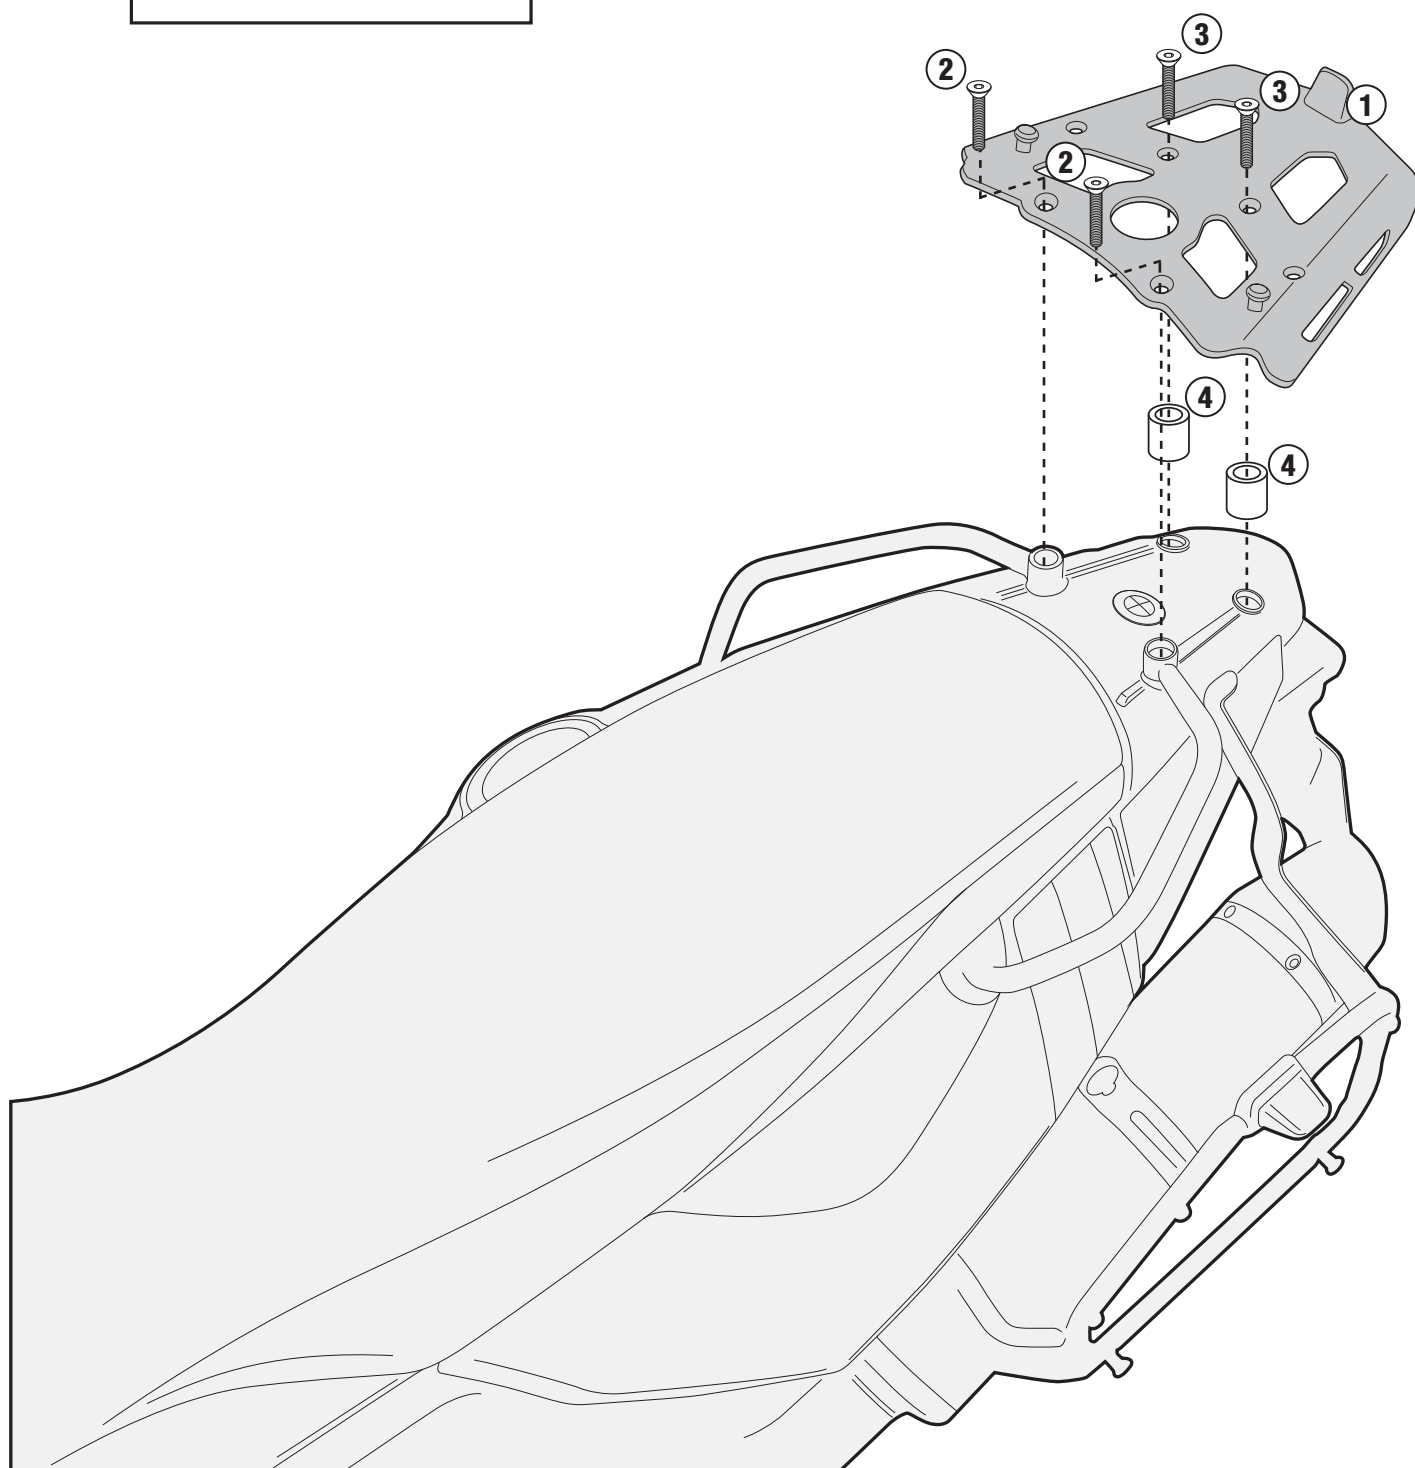

SRA5103 - KRA5103

PORTAPACCO SPECIFICO - SPECIFIC HOLDER - PORTE-PAQUET SPÉCIFIQUE - SPEZIFISCHER TRÄGER - PORTA-EQUIPAJE ESPECÍFICO

BMW F650GS - F800GS (2008-2012)

ATTENZIONE: CARICO MASSIMO 6Kg
WARNING: MAX LOAD, 6Kg.
ATTENTION: CHARGE MAXIMUM, 6Kg.
ACHTUNG: MAX, 6Kg.
¡ATENCIÓN!: CARGA MÁXIMA, 6Kg.

ISTRUZIONI DI MONTAGGIO - MOUNTING INSTRUCTIONS
INSTRUCTIONS DE MONTAGE - BAUANLEITUNG - INSTRUCCIONES
DE MONTAJE