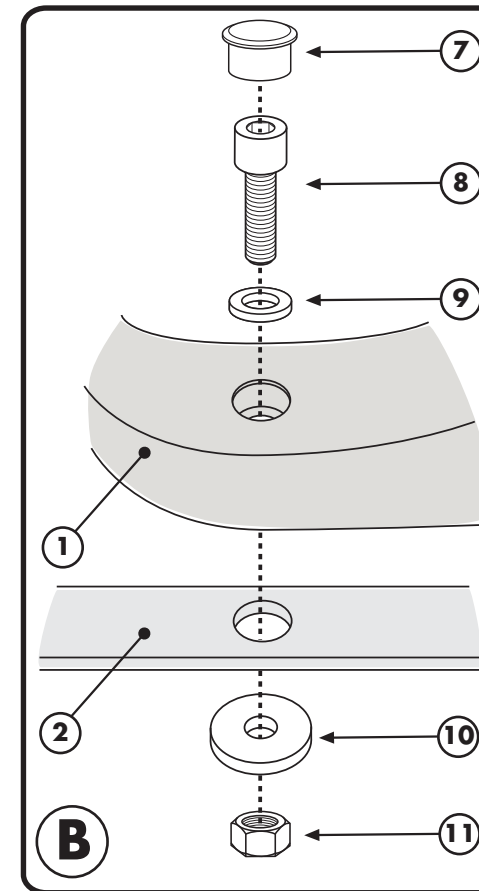

PIASTRA SPECIFICA - SPECIFIC PLATE
 PLATINE SPECIFIQUE - SPEZIFISCHE PLATTE - PARRILLA ESPECÍFICA

YAMAHA FJR 1300

2006-2009

ISTRUZIONI DI MONTAGGIO - MOUNTING INSTRUCTIONS
 INSTRUCCIONES DE MONTAJE - BAUANLEITUNG - INSTRUCCIONES DE MONTAJE