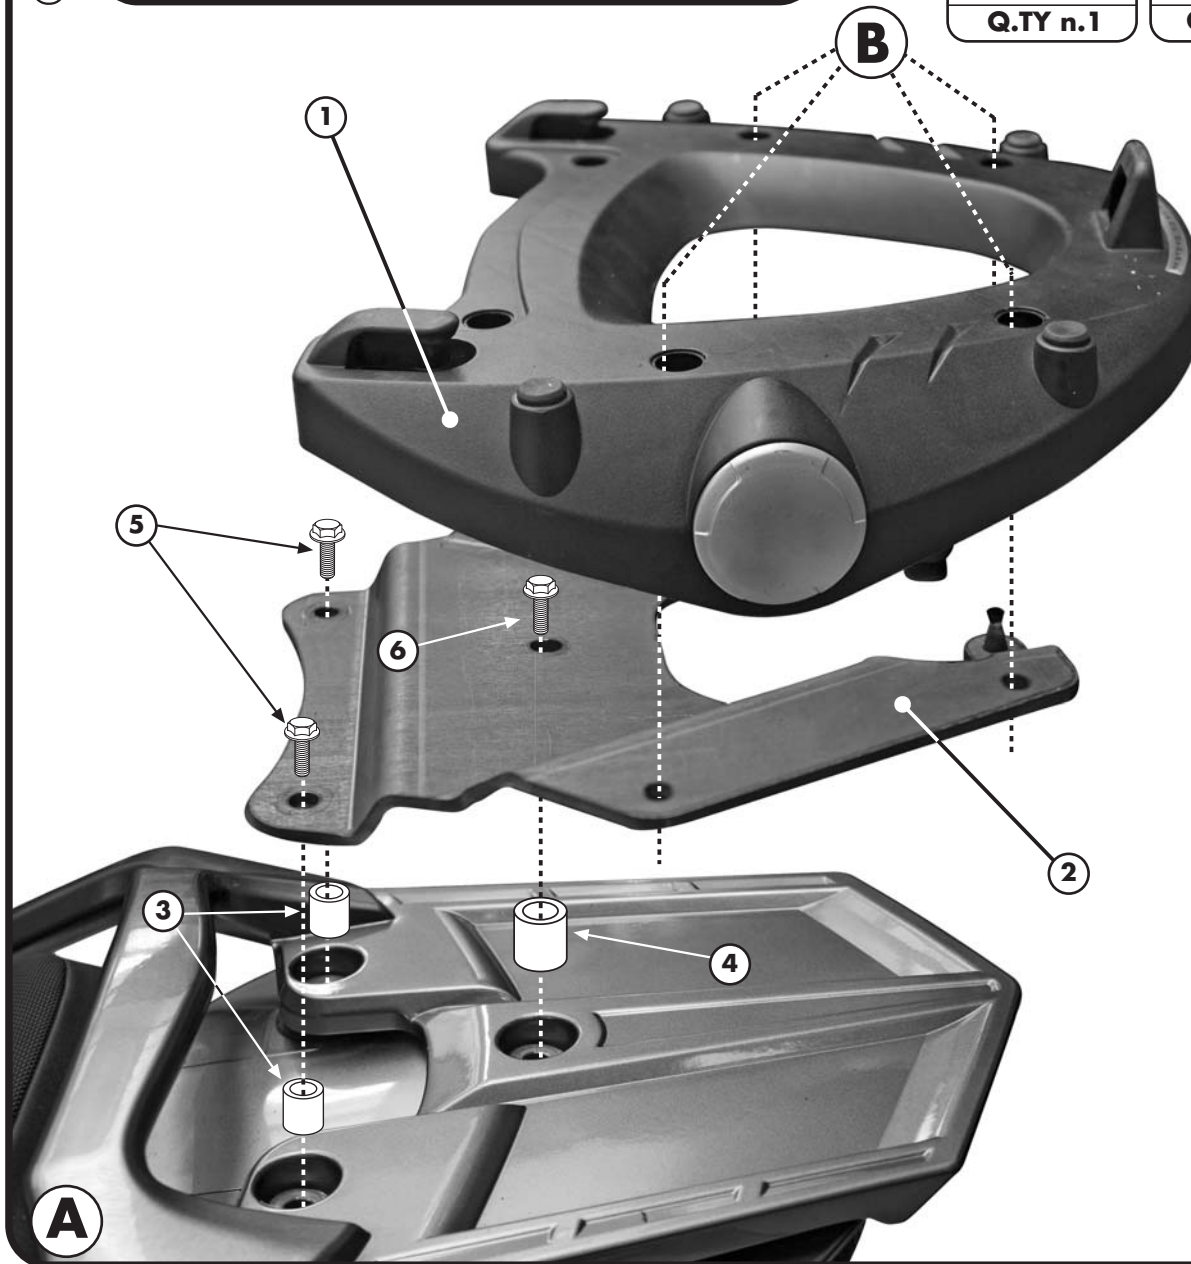

PIASTRA SPECIFICA - SPECIFIC PLATE
 PLATINE SPECIFIQUE - SPEZIFISCHE PLATTE - PARRILLA ESPECÍFICA

YAMAHA FJR 1300

2006-2009

ISTRUZIONI DI MONTAGGIO - MOUNTING INSTRUCTIONS
 INSTRUCCIONES DE MONTAJE - BAUANLEITUNG - INSTRUCCIONES DE MONTAJE

ATTENZIONE: PESO MASSIMO SOPPORTABILE 6Kg.

WARNING: MAX. LOADING 6Kg. (13lbs)

ATTENTION: CHARGE MAXIMALE 6Kg.

ACHTUNG: MAXIMALE BELASTUNG 6Kg.

¡ATENCIÓN!: CARGA MÁXIMA AUTORIZADA 6Kg.