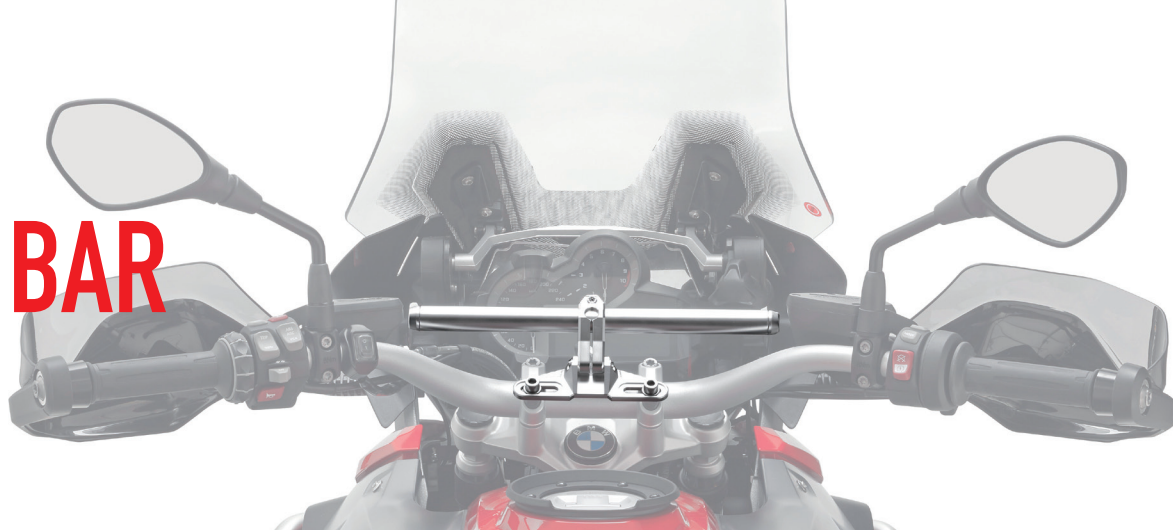

# S900A SMART BAR

**S900A**

**Univerzální hliníkový držák navigací, smartphonů, elektrických přístrojů pro použití při jízdě. Pro montáž použijte příslušnou montážní sadu \_\_SKIT (viz příložená tabulka aplikací dle modelu motocyklu). Hliníkovou tyčku lze zkrátit na požadovanou velikost. **2.390,- Kč****