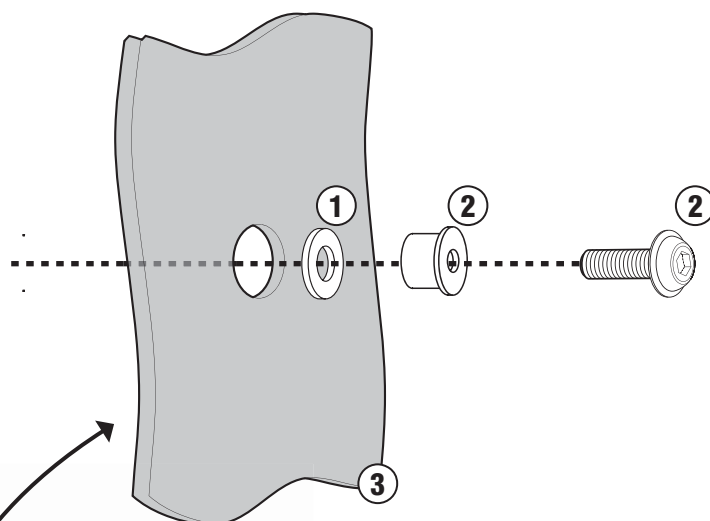

D5101ST - D5101ST

ATTACCHI SPECIFICI - SPECIFIC FITTING KIT FOR - KIT DE MONTAGE SPECIFIQUE POUR - SPEZIFISCHER MONTAGEKIT FÜR - ANCLAJE ESPECÍFICO PARA

BMW G650GS 2011

N°	Descrizione	Caratteristiche	Codice	Quantità	
1	Rondella in gomma o - Rubber washer Rondelle en gomme - Gummischeibe Arandela de goma	-	0 RONG	4	
2	Componenti originali - Original parts Parties originales - Original bauteile Componentes originales	-	-	-	
3	-	-	-	-	