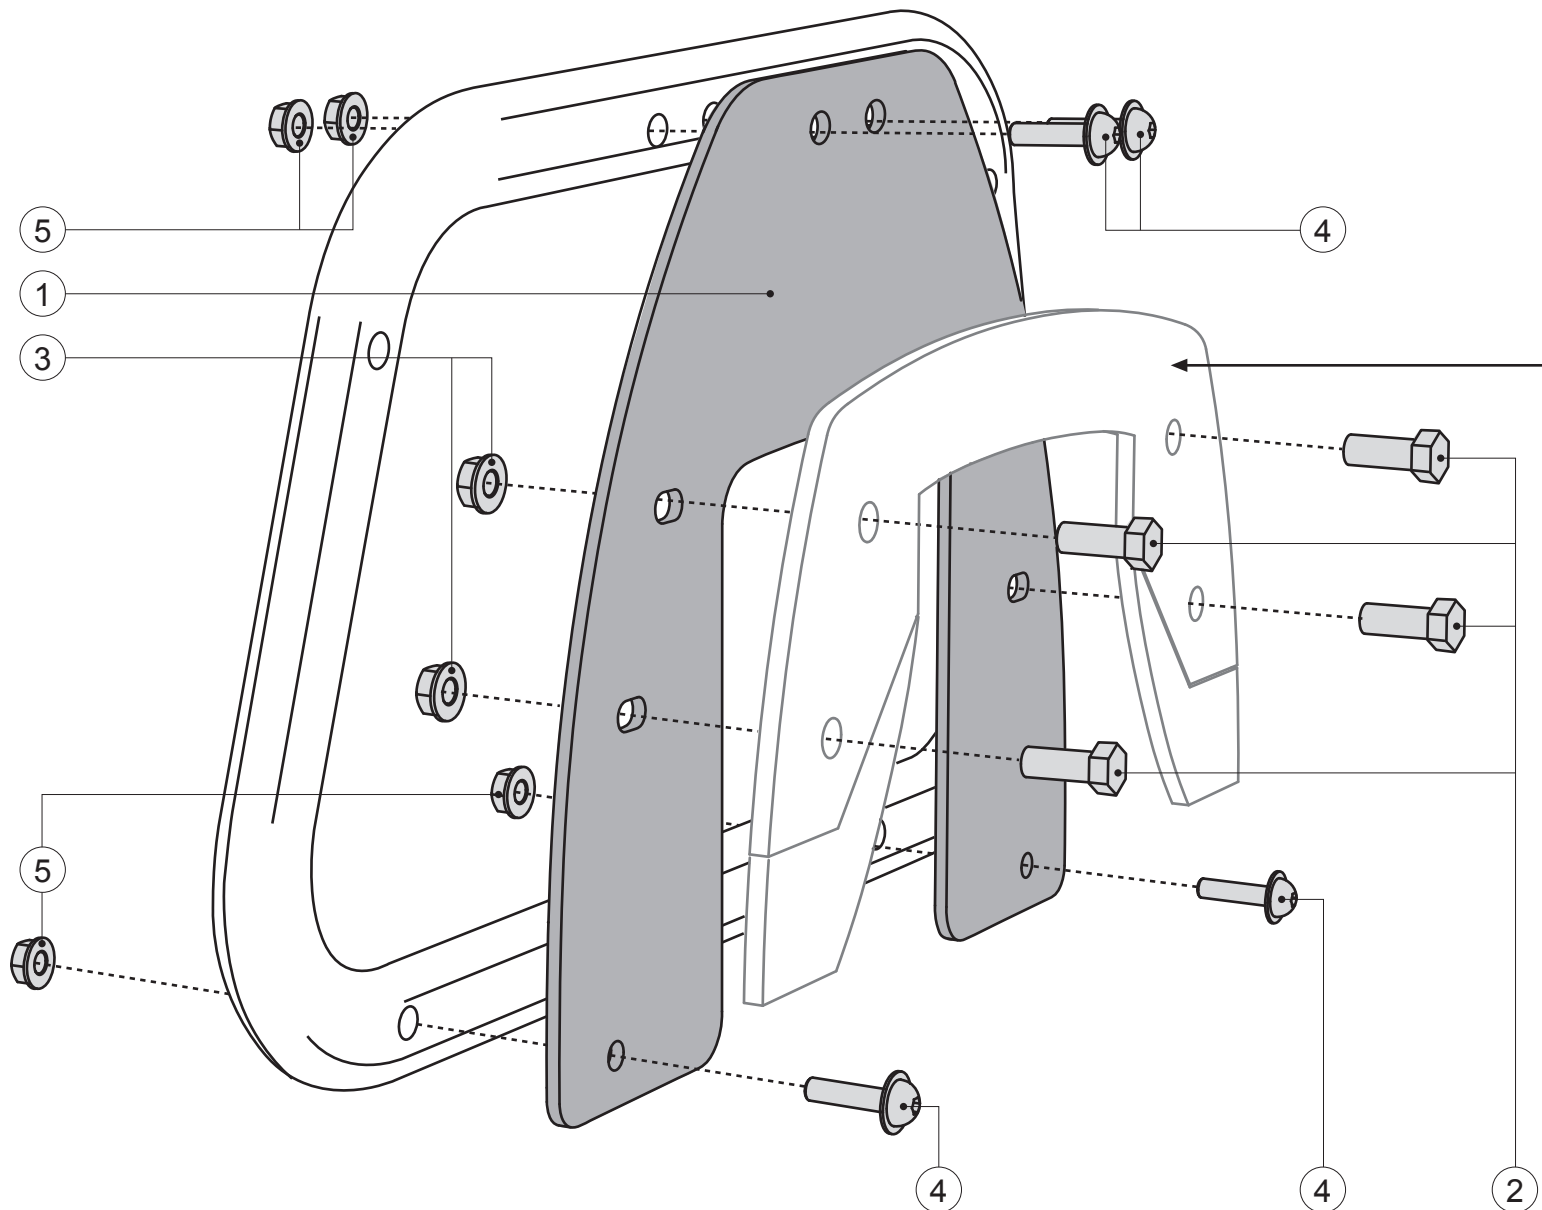

! Achtung: Nicht im Lieferumfang
• enthalten. Muss bei KRAUSER bestellt
werden.
Attention: Not included. Must be
ordered from KRAUSER.

← Fahrrichtung
Driving direction