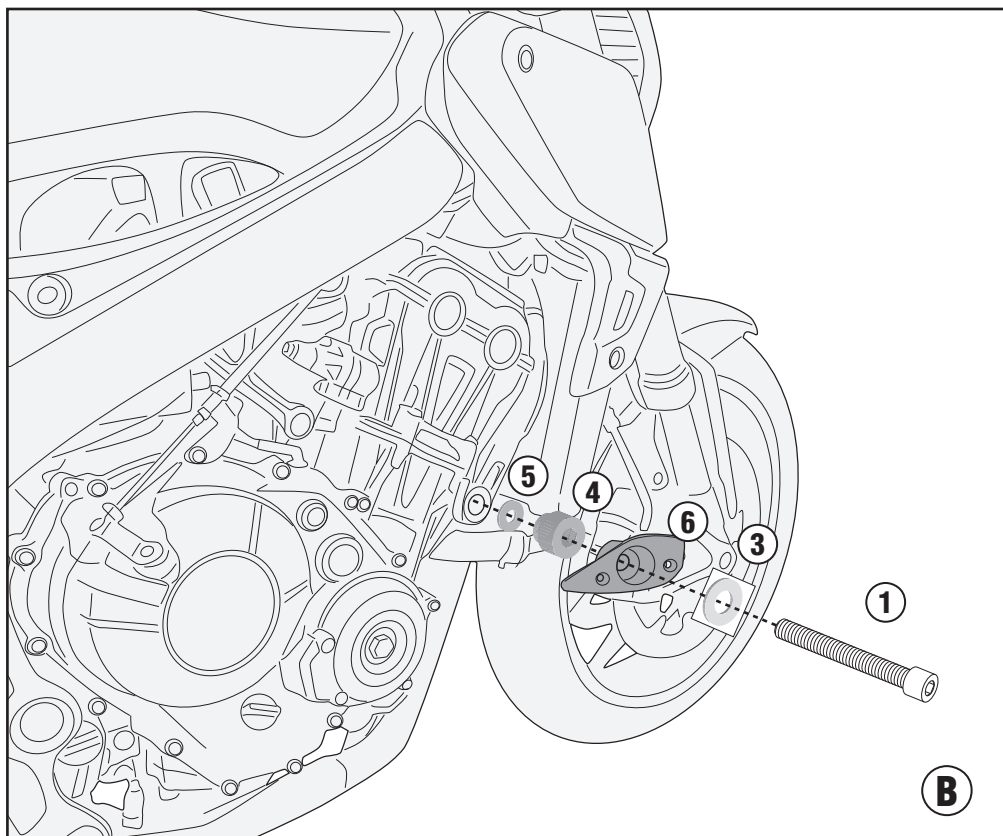

SLD1173KIT

KIT DI MONTAGGIO PER SLD01 - SPECIFIC FITTING KIT FOR SLD01 - KIT DE MONTAGE SPECIFIQUE POUR SLD01
SPEZIFISCHER MONTAGEKIT FÜR SLD01 - ANCLAJE ESPECÍFICO PARA SLD01 - ANCORADOURO ESPECÍFICO PARA SLD01

HONDA CB650R (2019)

RIGHT SIDE