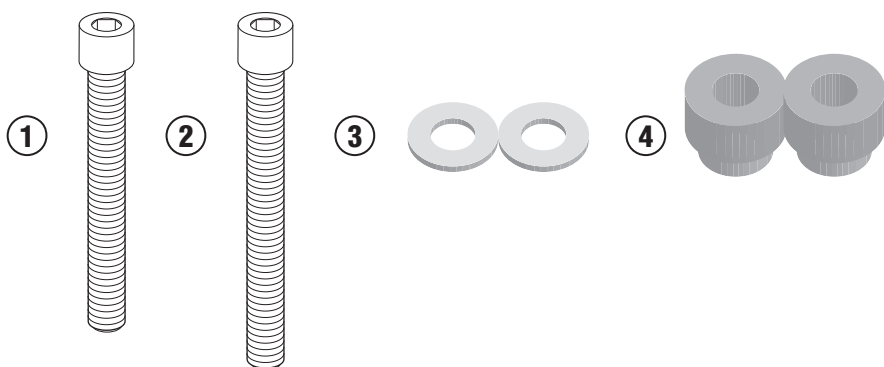

# SLD1173KIT

KIT DI MONTAGGIO PER SLD01 - SPECIFIC FITTING KIT FOR SLD01 - KIT DE MONTAGE SPECIFIQUE POUR SLD01  
 SPEZIFISCHER MONTAGEKIT FÜR SLD01 - ANCLAJE ESPECÍFICO PARA SLD01 - ANCORADOURO ESPECÍFICO PARA SLD01

## HONDA CB650R (2019)

N°	Descrizione	Caratteristiche	Codice	Quantità
1	Vite - Screw Vis - Schraube Tornillo - Parafuso	TCES M12X70	1270TCES	1
2	Vite - Screw Vis - Schraube Tornillo - Parafuso	TCES M12X90	1290TCES	1
3	Rondella - Washer Rondelle - Scheibe Arandela - Arruela	Foro Ø12	12RON	2
4	Distanziale - Spacer Entretoise - Distanzstueck Distanciador - Espaçado	-	V1018	2
5	Componenti Originali - Original Parts Parties Originales - Original Bauteile Componentes Originales - Componentes Originais	-	-	-
6	Particolari Inclusi nel SLD01 Components Included In The SLD01 Pièces Inclues Dans SLD01 Die Einzelnen Teile Sind Bei SLD01 Despieces Incluidos SLD01 Componentes incluidos na SLD01	-	-	-

### LEFT SIDE

REMOVE