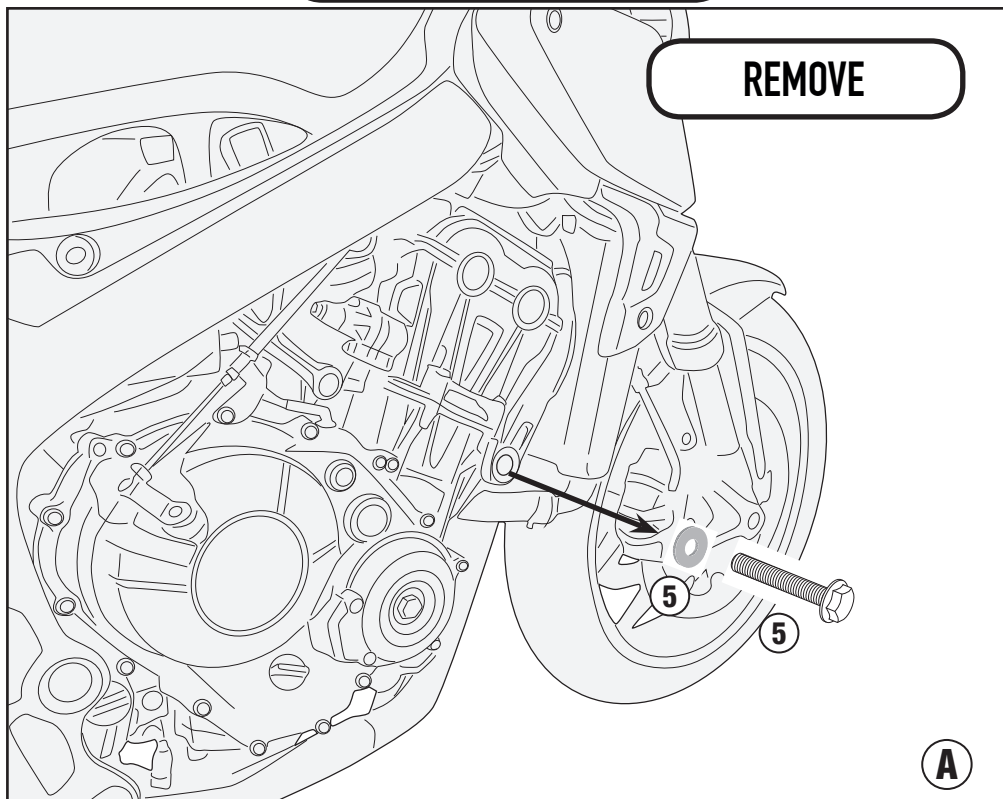

SLD1173KIT

KIT DI MONTAGGIO PER SLD01 - SPECIFIC FITTING KIT FOR SLD01 - KIT DE MONTAGE SPECIFIQUE POUR SLD01
SPEZIFISCHER MONTAGEKIT FÜR SLD01 - ANCLAJE ESPECÍFICO PARA SLD01 - ANCORADOURO ESPECÍFICO PARA SLD01

HONDA CB650R (2019)

RIGHT SIDE