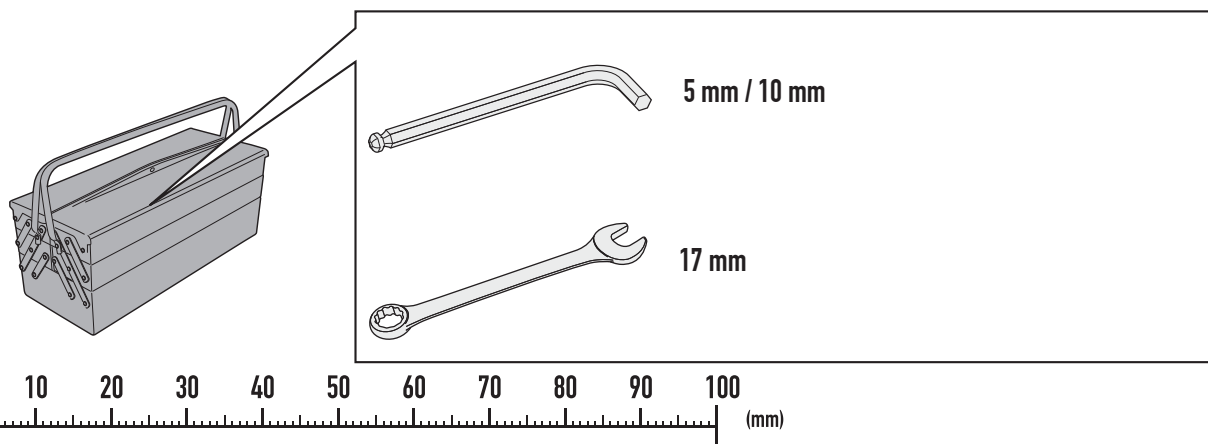

# SLD1173KIT

KIT DI MONTAGGIO PER SLD01 - SPECIFIC FITTING KIT FOR SLD01 - KIT DE MONTAGE SPECIFIQUE POUR SLD01  
 SPEZIFISCHER MONTAGEKIT FÜR SLD01 - ANCLAJE ESPECÍFICO PARA SLD01 - ANCORADOURO ESPECÍFICO PARA SLD01

## HONDA CB650R (2019)

N°	Descrizione	Caratteristiche	Codice	Quantità
1	Vite - Screw Vis - Schraube Tornillo - Parafuso	TCES M12X70	1270TCES	1
2	Vite - Screw Vis - Schraube Tornillo - Parafuso	TCES M12X90	1290TCES	1
3	Rondella - Washer Rondelle - Scheibe Arandela - Arruela	Foro Ø12	12RON	2
4	Distanziale - Spacer Entretoise - Distanzstueck Distanciador - Espaçado	-	V1018	2
5	Componenti Originali - Original Parts Parties Originales - Original Bauteile Componentes Originales - Componentes Originais	-	-	-
6	Particolari Inclusi nel SLD01 Components Included In The SLD01 Pièces Inclues Dans SLD01 Die Einzelnen Teile Sind Bei SLD01 Despieces Incluidos SLD01 Componentes incluidos na SLD01	-	-	-