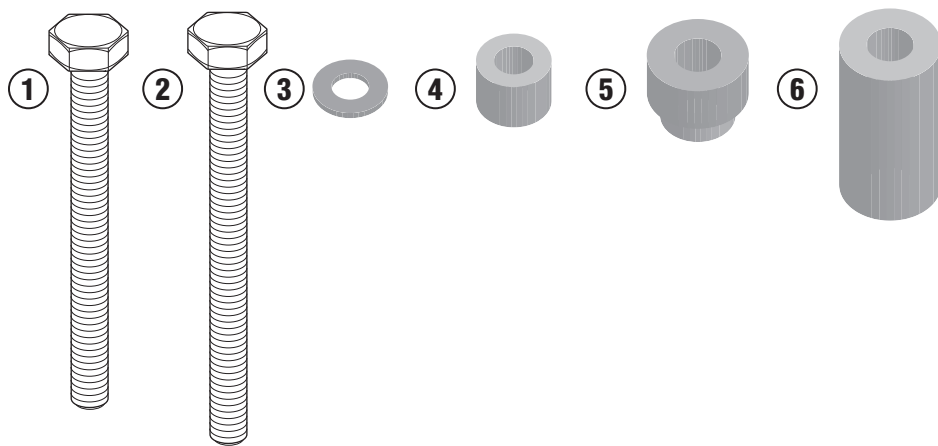

# SLD2132KIT

KIT DI MONTAGGIO PER SLD01 - SPECIFIC FITTING KIT FOR SLD01 - KIT DE MONTAGE SPECIFIQUE POUR SLD01  
 SPEZIFISCHER MONTAGEKIT FÜR SLD01 - ANCLAJE ESPECÍFICO PARA SLD01 - ANCORADOURO ESPECÍFICO PARA SLD01

## YAMAHA MT-09 (2017/2019)

N°	Descrizione	Caratteristiche	Codice	Quantità
1	Vite - Screw Vis - Schraube Tornillo - Parafuso	TES M10X90	1090TES	1
2	Vite - Screw Vis - Schraube Tornillo - Parafuso	TES M10X100	10100TES	1
3	Rondella - Washer Rondelle - Scheibe Arandela - Arruela	Foro Ø10	10RON	1
4	Distanziale - Spacer Entretoise - Distanzstueck Distanciador - Espaçado	Ø20x15 Foro 10,5mm	C20L15F10,5T	1
5	Distanziale - Spacer Entretoise - Distanzstueck Distanciador - Espaçado	-	V1018	1
6	Distanziale - Spacer Entretoise - Distanzstueck Distanciador - Espaçado	Ø27x52 Foro 12,5mm	C27L5212,5ALV	1
7	Componenti Originali - Original Parts Parties Originales - Original Bauteile Componentes Originales - Componentes Originais	-	-	-
8	Particolari Inclusi nel SLD01 Components Included In The SLD01 Pièces Incluses Dans SLD01 Die Einzelnen Teile Sind Bei SLD01 Despieces Incluidos SLD01 Componentes incluidos na SLD01	-	-	-