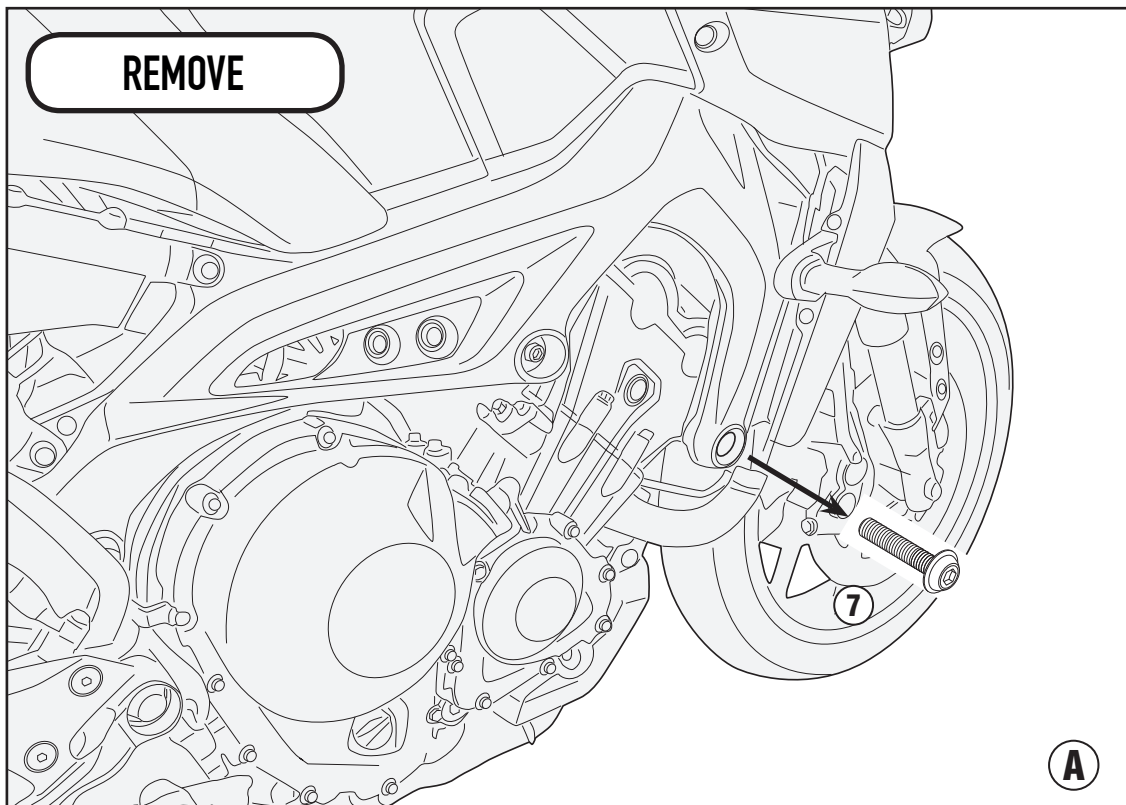

SLD2132KIT

KIT DI MONTAGGIO PER SLD01 - SPECIFIC FITTING KIT FOR SLD01 - KIT DE MONTAGE SPECIFIQUE POUR SLD01
SPEZIFISCHER MONTAGEKIT FÜR SLD01 - ANCLAJE ESPECÍFICO PARA SLD01 - ANCORADOURO ESPECÍFICO PARA SLD01

YAMAHA MT-09 (2017/2019)

RIGHT SIDE