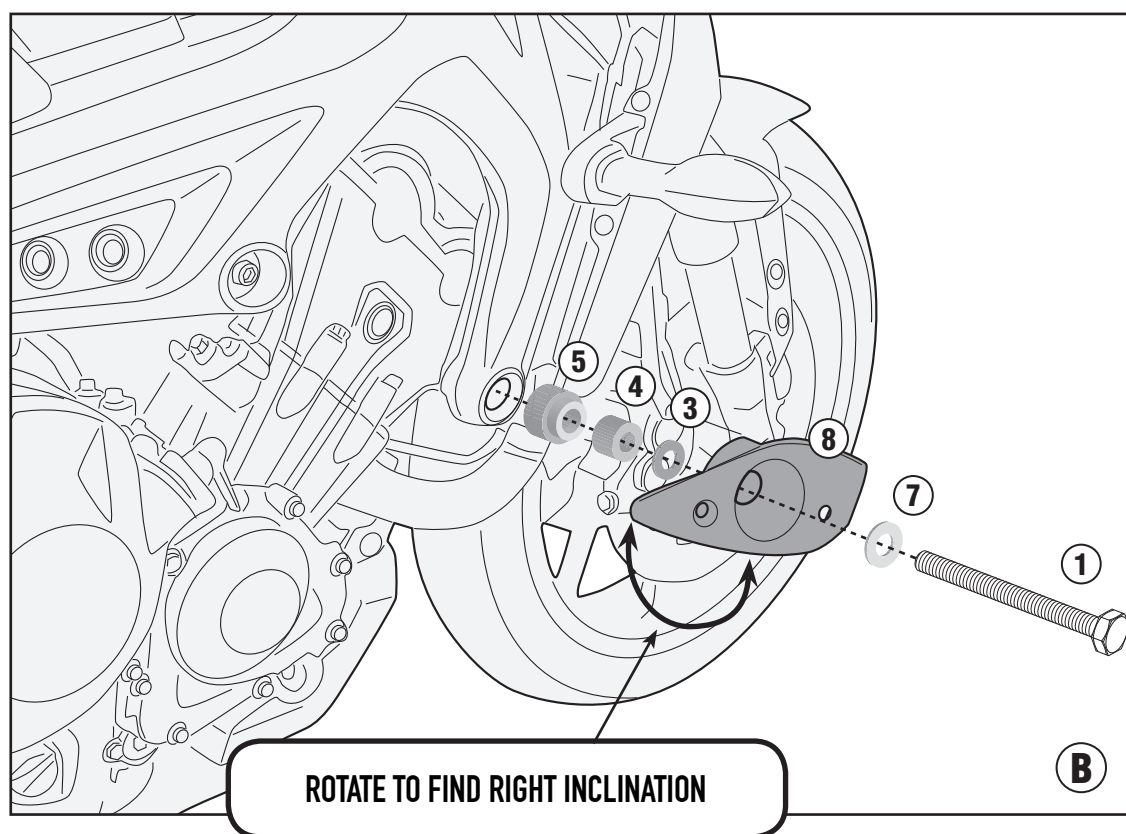

SLD2132KIT

KIT DI MONTAGGIO PER SLD01 - SPECIFIC FITTING KIT FOR SLD01 - KIT DE MONTAGE SPECIFIQUE POUR SLD01
SPEZIFISCHER MONTAGEKIT FÜR SLD01 - ANCLAJE ESPECÍFICO PARA SLD01 - ANCORADOURO ESPECÍFICO PARA SLD01

YAMAHA MT-09 (2017/2019)

RIGHT SIDE