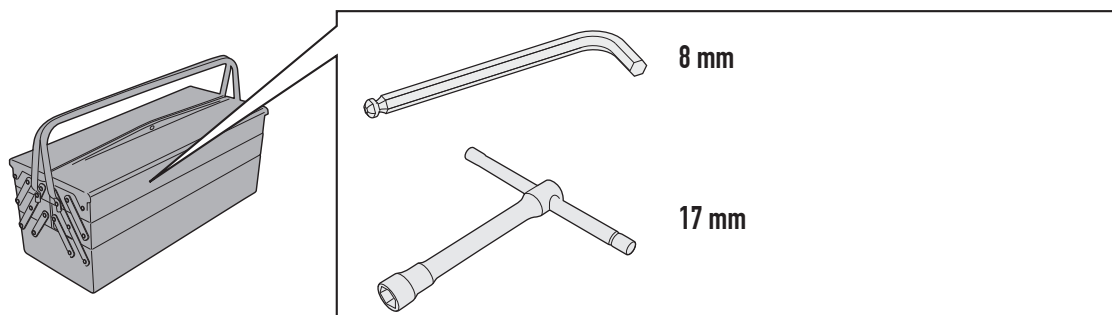

SLD2132KIT

KIT DI MONTAGGIO PER SLD01 - SPECIFIC FITTING KIT FOR SLD01 - KIT DE MONTAGE SPECIFIQUE POUR SLD01
SPEZIFISCHER MONTAGEKIT FÜR SLD01 - ANCLAJE ESPECÍFICO PARA SLD01 - ANCORADOURO ESPECÍFICO PARA SLD01

YAMAHA MT-09 (2017/2019)

N°	Descrizione	Caratteristiche	Codice	Quantità
1	Vite - Screw Vis - Schraube Tornillo - Parafuso	TES M10X90	1090TES	1
2	Vite - Screw Vis - Schraube Tornillo - Parafuso	TES M10X100	10100TES	1
3	Rondella - Washer Rondelle - Scheibe Arandela - Arruela	Foro Ø10	10RON	1
4	Distanziale - Spacer Entretoise - Distanzstueck Distanciador - Espaçado	Ø20x15 Foro 10,5mm	C20L15F10,5T	1
5	Distanziale - Spacer Entretoise - Distanzstueck Distanciador - Espaçado	-	V1018	1
6	Distanziale - Spacer Entretoise - Distanzstueck Distanciador - Espaçado	Ø27x52 Foro 12,5mm	C27L5212,5ALV	1
7	Componenti Originali - Original Parts Parties Originales - Original Bauteile Componentes Originales - Componentes Originais	-	-	-
8	Particolari Inclusi nel SLD01 Components Included In The SLD01 Pièces Incluses Dans SLD01 Die Einzelnen Teile Sind Bei SLD01 Despieces Incluidos SLD01 Componentes incluidos na SLD01	-	-	-

ISTRUZIONI DI MONTAGGIO - MOUNTING INSTRUCTIONS
INSTRUCTIONS DE MONTAGE - BAUANLEITUNG
INSTRUCCIONES DE MONTAJE - INSTRUÇÕES DE MONTAGEM