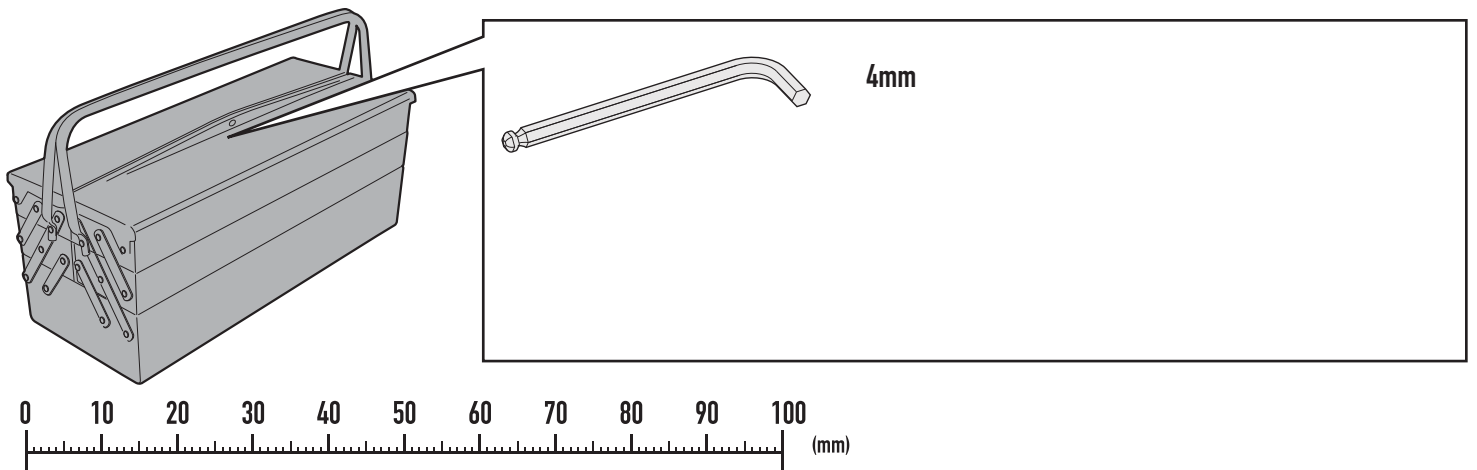

LS1146 - LS1146

LIGHT SUPPORT

HONDA NC750X (2016)

N°	Descrizione	Caratteristiche	Codice	Quantità
1	Supporto superiore - Support higher - Support supérieur Halierung höher - Soporte superior - Apoio superior	-	GL3440V	2
2	Supporto inferiore - Lower support - Support inférieur - Soporte inferior - Untere Halierung - Suporte inferior	-	GL3439V	1
3	Vite - Screw Vis - Schraube Tornillo - Parafuso	TBEI M6x25	625TBEI	2
4	Rondella - Washer Rondelle - Scheibe Arandela - Arruela	-	618RON	2
5	Rondella - Washer Rondelle - Scheibe Arandela - Arruela	Rondella spaccata	Z1063	2
6	Distanziale - Spacer Entretoise - Distanzstueck - Distanciator	Ø16x6 Foro 6,5	C16L6F6,5T	2

LS1146 - LS1146

LIGHT SUPPORT

HONDA NC750X (2016)