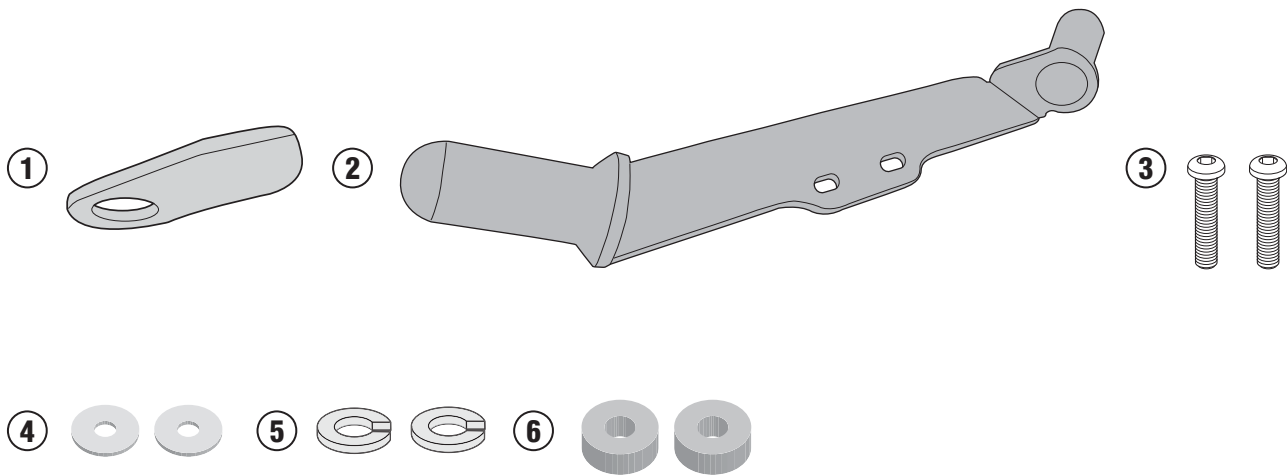

LS1146 - LS1146

LIGHT SUPPORT

HONDA NC750X (2016)

N°	Descrizione	Caratteristiche	Codice	Quantità
1	Supporto superiore - Support higher - Support supérieur Halierung höher - Soporte superior - Apoio superior	-	GL3440V	2
2	Supporto inferiore - Lower support - Support inférieur - Soporte inferior - Untere Halierung - Suporte inferior	-	GL3439V	1
3	Vite - Screw Vis - Schraube Tornillo - Parafuso	TBEI M6x25	625TBEI	2
4	Rondella - Washer Rondelle - Scheibe Arandela - Arruela	-	618RON	2
5	Rondella - Washer Rondelle - Scheibe Arandela - Arruela	Rondella spaccata	Z1063	2
6	Distanziale - Spacer Entretoise - Distanzstueck - Distanciator	Ø16x6 Foro 6,5	C16L6F6,5T	2

LS1146 - LS1146

LIGHT SUPPORT

HONDA NC750X (2016)