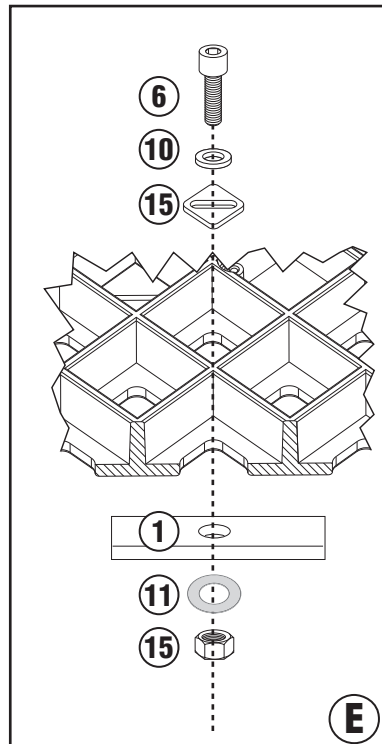

Z113 MONOLOCK PLATE