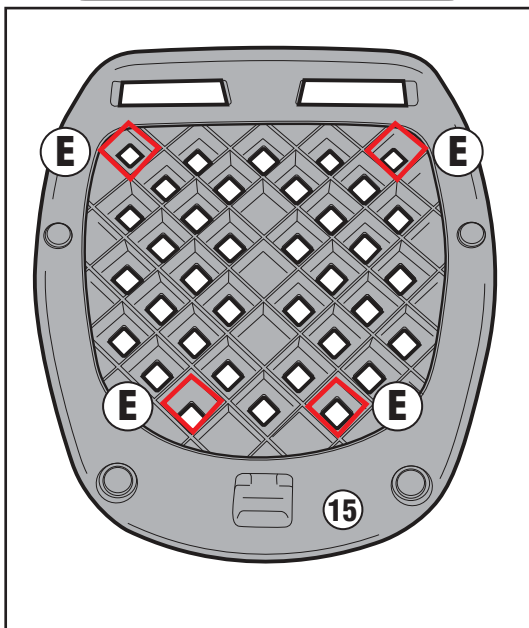

SR7711 - KR7711

PORTAPACCO SPECIFICO - SPECIFIC HOLDER - PORTE-PAQUET SPÉCIFIQUE - SPEZIFISCHER TRÄGER - PORTA-EQUIPAJE ESPECÍFICO - TRANSPORTADOR ESPECÍFICO

KTM 390 ADVENTURE (2020)

SR7711 - KR7711

PORTAPACCO SPECIFICO - SPECIFIC HOLDER - PORTE-PAQUET SPÉCIFIQUE - SPEZIFISCHER TRÄGER - PORTA-EQUIPAJE ESPECÍFICO - TRANSPORTADOR ESPECÍFICO

KTM 390 ADVENTURE (2020)

SR7711 - KR7711

PORTAPACCO SPECIFICO - SPECIFIC HOLDER - PORTE-PAQUET SPÉCIFIQUE - SPEZIFISCHER TRÄGER - PORTA-EQUIPAJE ESPECÍFICO - TRANSPORTADOR ESPECÍFICO

KTM 390 ADVENTURE (2020)

M5/M5M/M6M/M7 PLATE

Z113 MONOLOCK PLATE

E251 MONOKEY PLATE