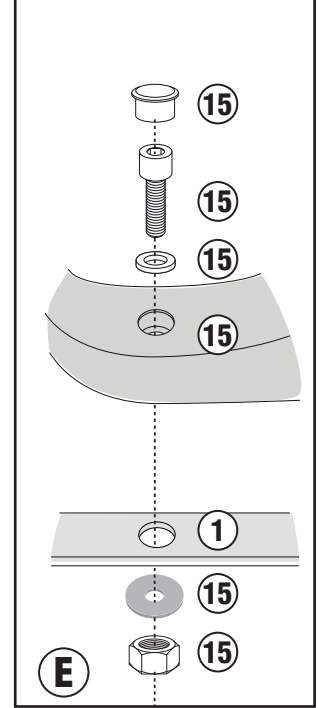

M5/M5M/M6M/M7 PLATE