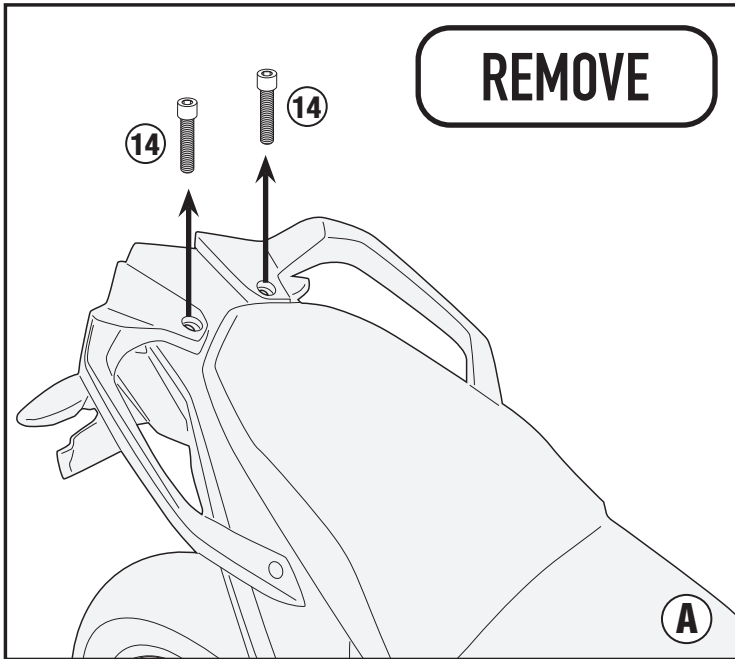

SR7711 - KR7711

PORTAPACCO SPECIFICO - SPECIFIC HOLDER - PORTE-PAQUET SPÉCIFIQUE - SPEZIFISCHER TRÄGER - PORTA-EQUIPAJE ESPECÍFICO - TRANSPORTADOR ESPECÍFICO

KTM 390 ADVENTURE (2020)