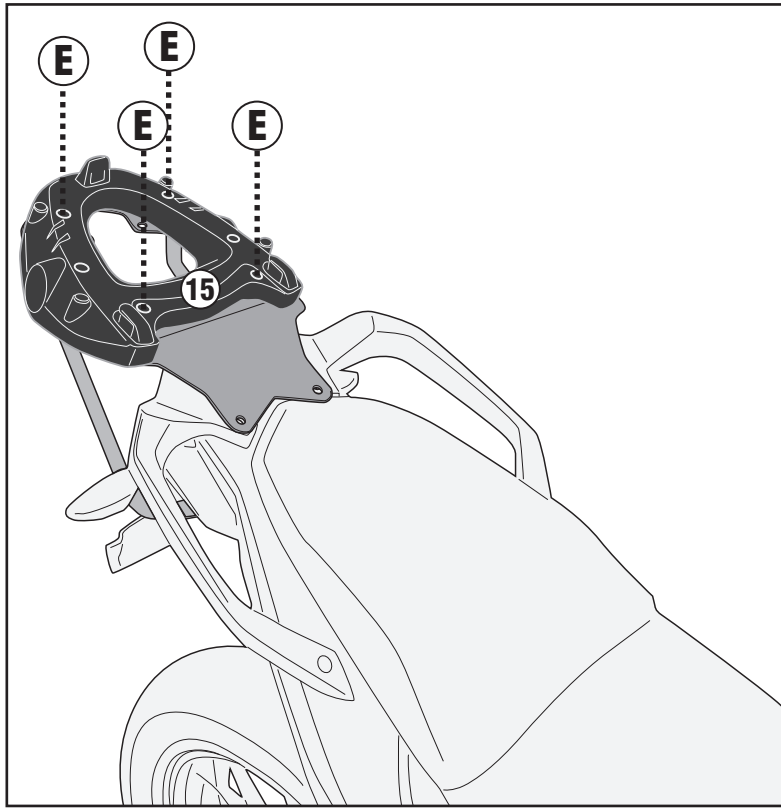

SR7711 - KR7711

PORTAPACCO SPECIFICO - SPECIFIC HOLDER - PORTE-PAQUET SPÉCIFIQUE - SPEZIFISCHER TRÄGER - PORTA-EQUIPAJE ESPECÍFICO - TRANSPORTADOR ESPECÍFICO

KTM 390 ADVENTURE (2020)