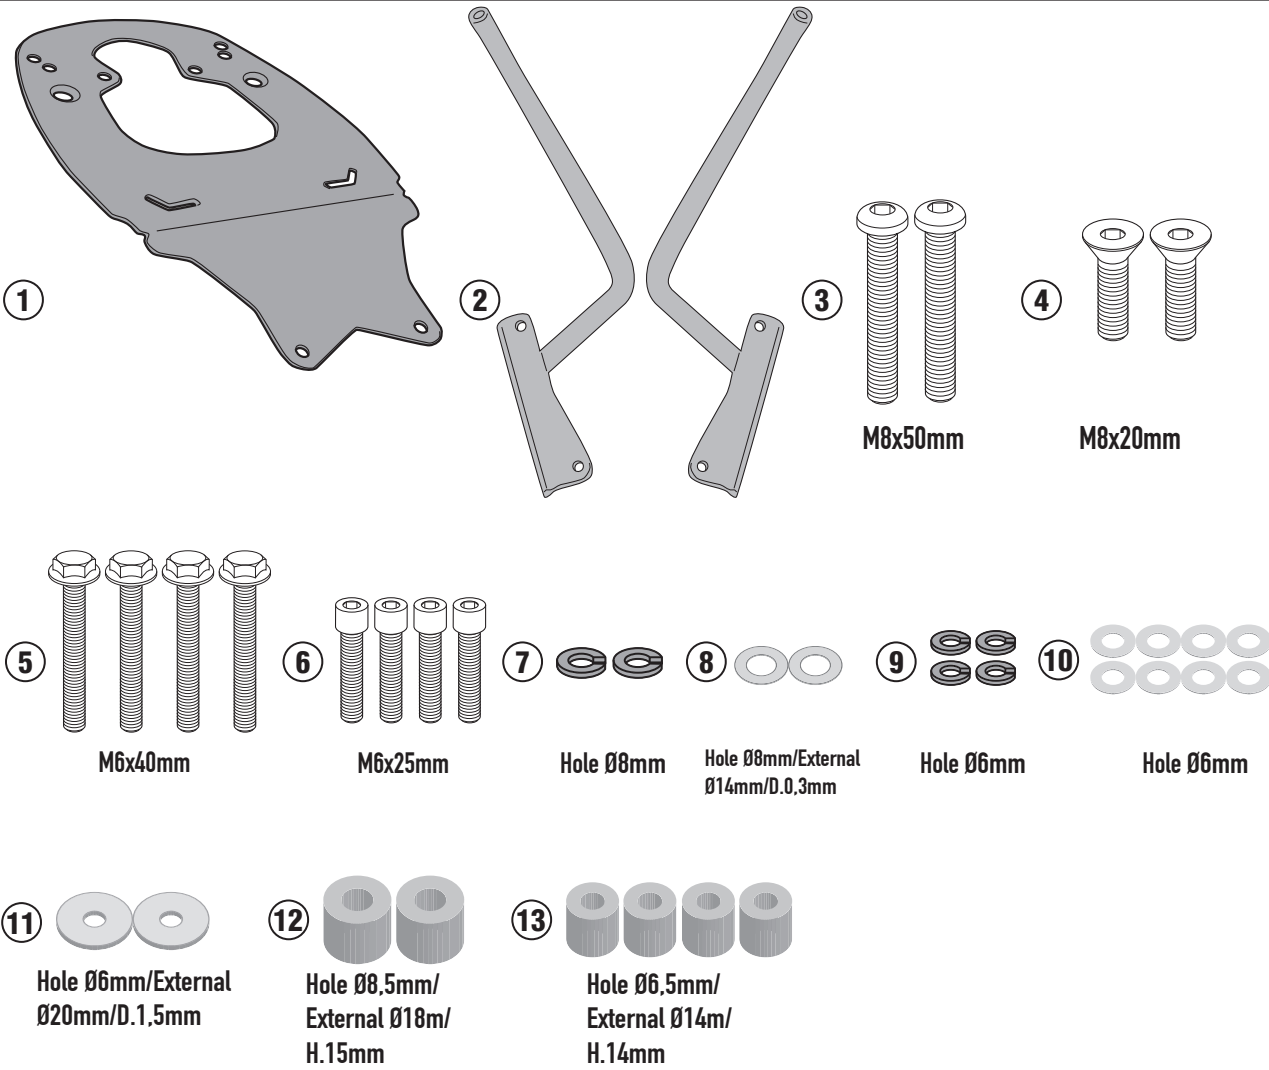

SR7711 - KR7711

PORTAPACCO SPECIFICO - SPECIFIC HOLDER - PORTE-PAQUET SPÉCIFIQUE - SPEZIFISCHER TRÄGER - PORTA-EQUIPAJE ESPECÍFICO - TRANSPORTADOR ESPECÍFICO

KTM 390 ADVENTURE (2020)

N°	Descrizione-Description	Caratteristiche-Features	Codice-Code	Quantità-Quantity
1	Supporto - Support - Support Halteung - Soporte - Apoio	-	GL4452V	1
2	Supporto inferiore - Lower support - Support inférieur Soporte inferior - Untere Halteung - Soporte inferior	-	GNB2496DXS GNB2496SXS	2(Right;Left)
3	Vite - Screw - Vis - Schraube Tornillo - Parafuso	TBEI M8X50	850TBEI	2
4	Vite - Screw - Vis - Schraube Tornillo - Parafuso	TSP M8X20	820TSP	2
5	Vite - Screw - Vis - Schraube Tornillo - Parafuso	TECF M6x40	640TECF	4
6	Vite - Screw - Vis - Schraube Tornillo - Parafuso	TCE M6X25	625TCE	4
7	Rondella spaccata - Split washer Scheibe - Rondelle fendue Arandela seccionada - Arruela Dentada	Ø8mm	Z1060	2
8	Rondella Inox - Stainless Steel Washer - Rondelle Inox Rostfreie Unterlegscheibe Aus Stahl - Arandela Inox Arruela Lisa De Aço Inox	Foro Ø8mm Esterno Ø14mm Sp. 0,3mm	805RONX	2
9	Rondella spaccata - Split washer Scheibe - Rondelle fendue Arandela seccionada - Arruela Dentada	Ø6mm	Z1063	4
10	Rondella - Washer - Rondelle Scheibe - Arandela - Arruela	Ø6mm	6RON	8
11	Rondella - Washer - Rondelle Scheibe - Arandela - Arruela	Foro Ø6mm Esterno Ø20mm Sp. 1,5mm	620RON	4
12	Distanziale - Spacer Entretoise - Distanzstueck Distanciador - Espaçador	Ø18x15 Foro 8,5mm	C18L15F8,5T	2
13	Distanziale - Spacer Entretoise - Distanzstueck Distanciador - Espaçador	Ø14x14 Foro 6,5mm	C14L14F6,5T	4
14	Componenti Originali - Original Parts Parties Originales - Original Bauteile Componentes Originales - Componentes Originais	-	-	-
15	Particolari Inclusi Nel Kit Viteria Della Piastra Components Included In The Fitting Kit Of The Plate Pièces Incluses Dans Le Kit De Vis De La Platine Die Einzelnen Teile Sind Bei Montagekit Der Platte Enthalten Despieces Incluidos En El Kit De Anclajes De La Parrilla Explodiu Incluído No Kit As Âncoras Da Grelha	-	-	-

SR7711 - KR7711

PORTAPACCO SPECIFICO - SPECIFIC HOLDER - PORTE-PAQUET SPÉCIFIQUE - SPEZIFISCHER TRÄGER - PORTA-EQUIPAJE ESPECÍFICO - TRANSPORTADOR ESPECÍFICO

KTM 390 ADVENTURE (2020)