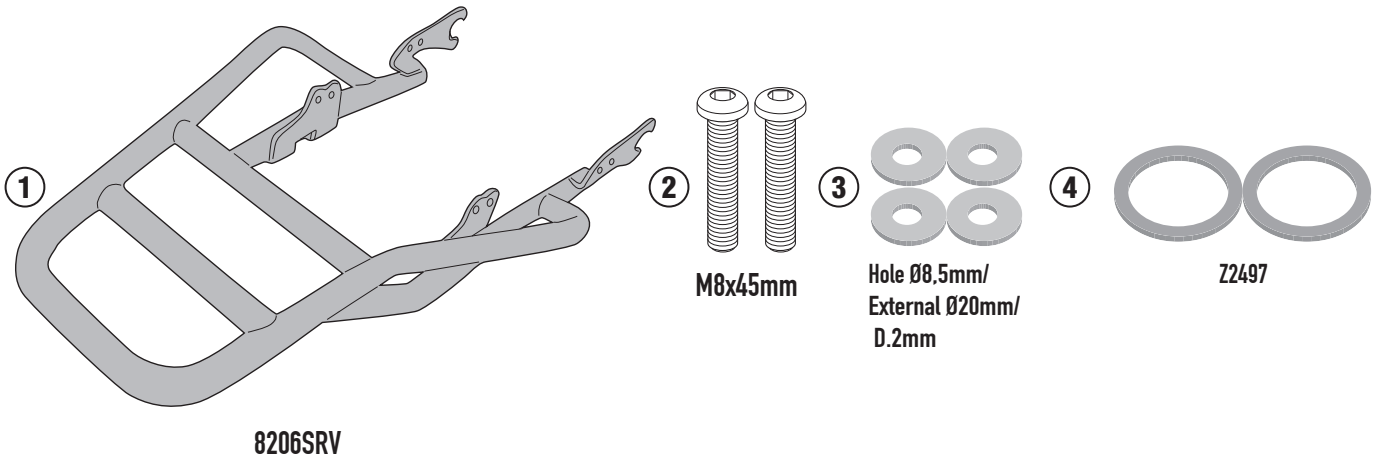

SR8206 – KR8206

MONORACK SPECIFICO – SPECIFIC MONORACK – MONORACK SPECIFIQUE – SPEZIFISCHES MONORACK – MONORACK ESPECÍFICO – MONORACK ESPECÍFICA

MOTO GUZZI V7 STONE (2021)

N°	Descrizione/Description	Caratteristiche/Features	Codice/Code	Quantità/Quantity
1	Supporto - Support - Support Halterung - Soporte - Apoio	-	8206SRV	1
2	Vite - Screw - Vis - Schraube Tornillo - Parafuso	TBEI M8x45	845TBEI	4
3	Rondella - Washer Rondelle - Scheibe Arandela - Arruela	Foro 8,5mm/Esterno 20mm Sp.2mm	820RON	4
4	Rondella - Washer Rondelle - Scheibe Arandela - Arruela	Foro 26,5mm/Esterno 34mm Sp.2mm	Z2497	2
5	Distanziale - Spacer Entretoise - Distanzstueck Distanciador - Espaçador	Ø16x4 Foro 8,5mm	C16L4F8,5T	4
6	Distanziale - Spacer Entretoise - Distanzstueck Distanciador - Espaçador	Ø12x7 Foro 8,5mm	C12L7F8,5T	2
7	Distanziale - Spacer Entretoise - Distanzstueck Distanciador - Espaçador	Ø26x10 Foro 20,5mm	Z2496	1
8	Distanziale - Spacer Entretoise - Distanzstueck Distanciador - Espaçador	Ø26x14 Foro 20,5mm	Z2502	1
9	Dado - Bolt - Ecrou - Mutter Tuerca - Porca	Dado Autobloccante Flangiato M8 (H11 mm)	8DADIAFLN	4
10	Componenti Originali - Original Parts Parties Originales - Original Bauteile Componentes Originales - Componentes Originais	-	-	-
11	Particolari Inclusi Nel Kit Viteria Della Piastra Components Included In The Fitting Kit Of The Plate Pièces Inclues Dans Le Kit De Vis De La Platine Die Einzelnen Teile Sind Bei Montagekit Der Platte Enthalten Despieces Incluidos En El Kit De Anclajes De La Parrilla Explodiu Incluído No Kit As Âncoras Da Grelha	-	-	-

SR8206 - KR8206

MONORACK SPECIFICO - SPECIFIC MONORACK - MONORACK SPECIFIQUE - SPEZIFISCHES MONORACK - MONORACK ESPECÍFICO - MONORACK ESPECÍFICA

MOTO GUZZI V7 STONE (2021)

ATTENZIONE: PESO MASSIMO SOPPORTABILE 6Kg.
WARNING: MAX. LOADING 6Kg.(13lbs)
ATTENTION: CHARGE MAXIMALE 6Kg.
ACHTUNG: MAXIMALE BELASTUNG 6Kg.
¡ATENCIÓN!: CARGA MÁXIMA AUTORIZADA 6Kg.
ATENÇÃO!: CARGA AUTORIZADA MÁXIMA 6Kg.