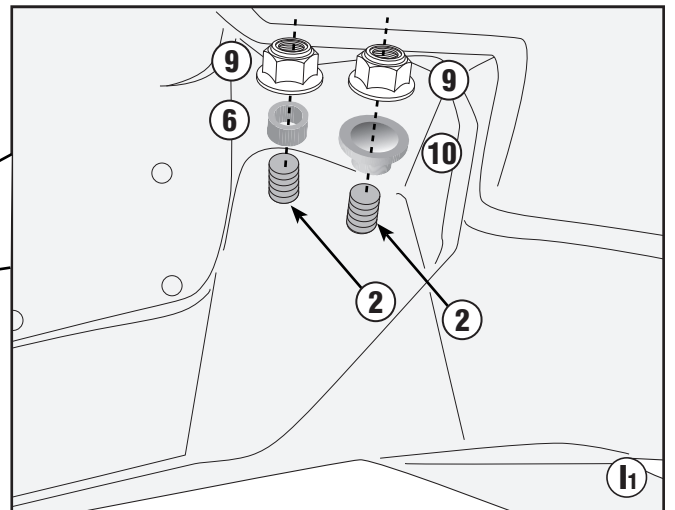

SR8206 - KR8206

MONORACK SPECIFICO - SPECIFIC MONORACK - MONORACK SPECIFIQUE - SPEZIFISCHES MONORACK - MONORACK ESPECÍFICO - MONORACK ESPECÍFICA

MOTO GUZZI V7 STONE (2021)