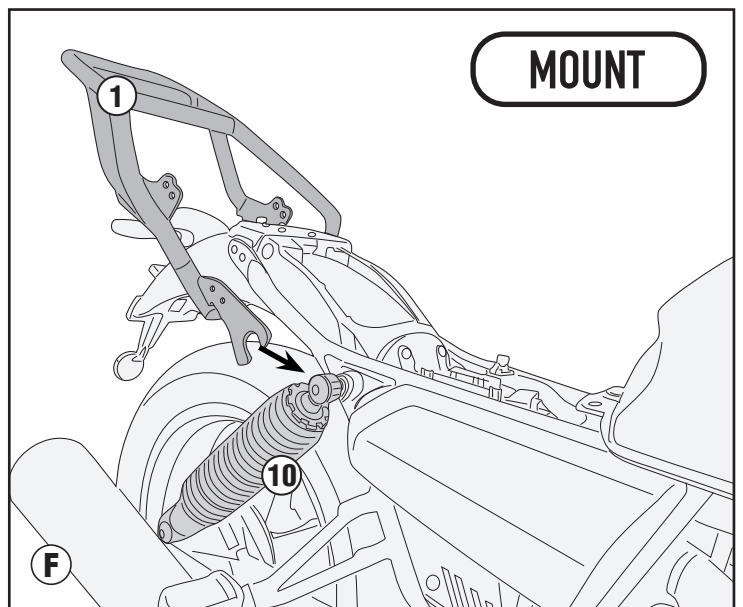

SR8206 - KR8206

MONORACK SPECIFICO - SPECIFIC MONORACK - MONORACK SPECIFIQUE - SPEZIFISCHES MONORACK - MONORACK ESPECÍFICO - MONORACK ESPECÍFICA

MOTO GUZZI V7 STONE (2021)

REMOVE

MOVE

RIGHT SIDE

LEFT SIDE

MOUNT

MOUNT

MOUNT

MOUNT

ISTRUZIONI DI MONTAGGIO - MOUNTING INSTRUCTIONS
INSTRUCTIONS DE MONTAGE - BAUANLEITUNG
INSTRUCCIONES DE MONTAJE - INSTRUÇÕES DE MONTAGEM