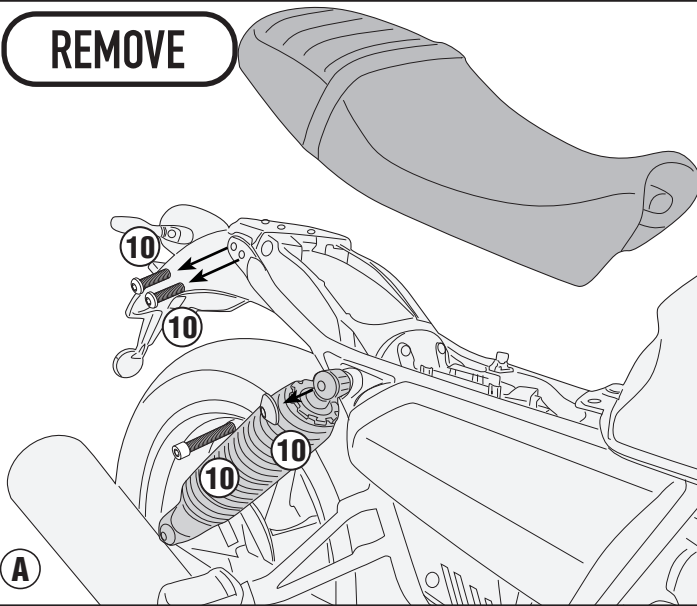

SR8206 - KR8206

MONORACK SPECIFICO - SPECIFIC MONORACK - MONORACK SPECIFIQUE - SPEZIFISCHES MONORACK - MONORACK ESPECÍFICO - MONORACK ESPECÍFICA

MOTO GUZZI V7 STONE (2021)

REMOVE