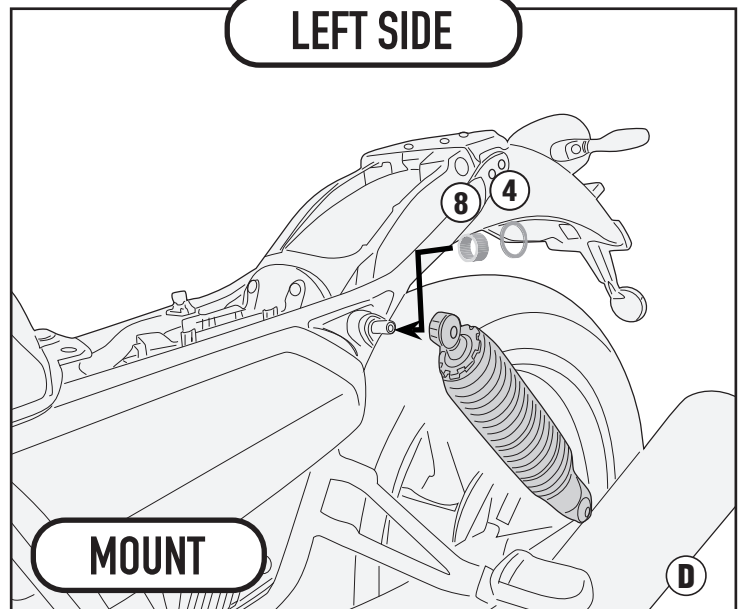

SR8206 - KR8206

MONORACK SPECIFICO - SPECIFIC MONORACK - MONORACK SPECIFIQUE - SPEZIFISCHES MONORACK - MONORACK ESPECÍFICO - MONORACK ESPECÍFICA

MOTO GUZZI V7 STONE (2021)

REMOVE

MOVE

RIGHT SIDE

LEFT SIDE

MOUNT