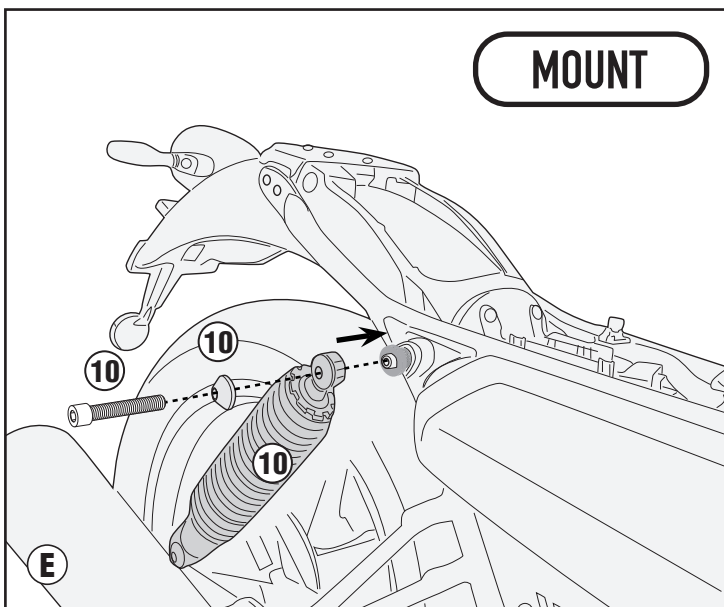

MOUNT

MOUNT

MOUNT