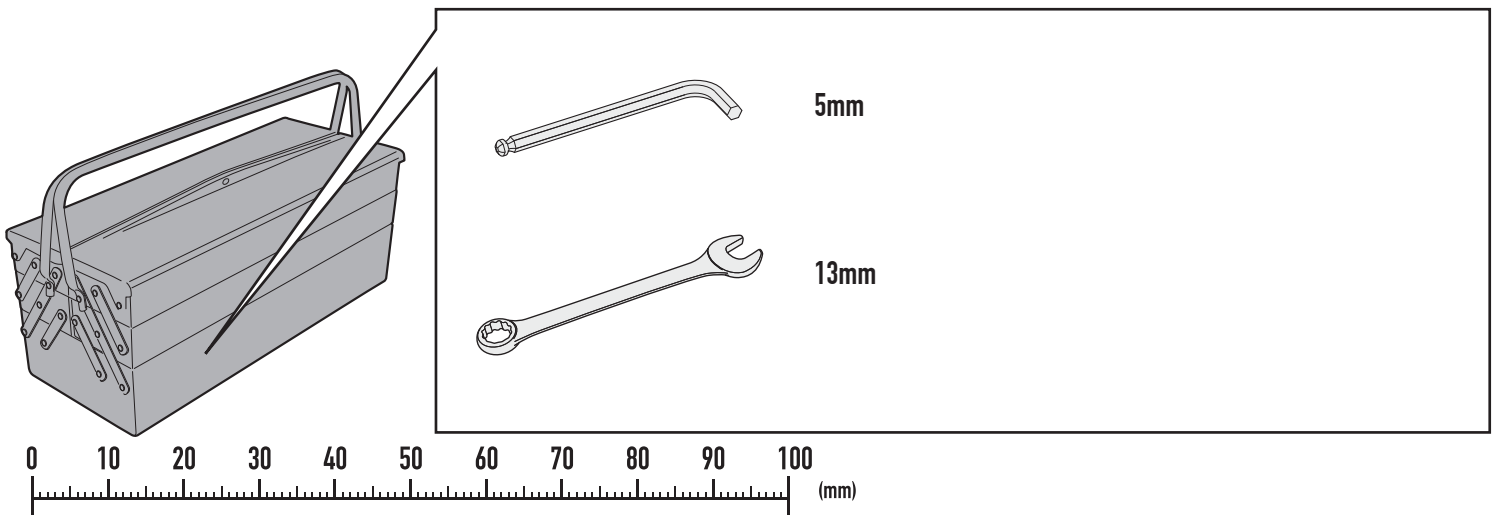

SR8206 – KR8206

MONORACK SPECIFICO – SPECIFIC MONORACK – MONORACK SPECIFIQUE – SPEZIFISCHES MONORACK – MONORACK ESPECÍFICO – MONORACK ESPECÍFICA

MOTO GUZZI V7 STONE (2021)

N°	Descrizione/Description	Caratteristiche/Features	Codice/Code	Quantità/Quantity
1	Supporto - Support - Support Halterung - Soporte - Apoio	-	8206SRV	1
2	Vite - Screw - Vis - Schraube Tornillo - Parafuso	TBEI M8x45	845TBEI	4
3	Rondella - Washer Rondelle - Scheibe Arandela - Arruela	Foro 8,5mm/Esterno 20mm Sp.2mm	820RON	4
4	Rondella - Washer Rondelle - Scheibe Arandela - Arruela	Foro 26,5mm/Esterno 34mm Sp.2mm	Z2497	2
5	Distanziale - Spacer Entretoise - Distanzstueck Distanciador - Espaçador	Ø16x4 Foro 8,5mm	C16L4F8,5T	4
6	Distanziale - Spacer Entretoise - Distanzstueck Distanciador - Espaçador	Ø12x7 Foro 8,5mm	C12L7F8,5T	2
7	Distanziale - Spacer Entretoise - Distanzstueck Distanciador - Espaçador	Ø26x10 Foro 20,5mm	Z2496	1
8	Distanziale - Spacer Entretoise - Distanzstueck Distanciador - Espaçador	Ø26x14 Foro 20,5mm	Z2502	1
9	Dado - Bolt - Ecrou - Mutter Tuerca - Porca	Dado Autobloccante Flangiato M8 (H11 mm)	8DADIAFLN	4
10	Componenti Originali - Original Parts Parties Originales - Original Bauteile Componentes Originales - Componentes Originais	-	-	-
11	Particolari Inclusi Nel Kit Viteria Della Piastra Components Included In The Fitting Kit Of The Plate Pièces Inclues Dans Le Kit De Vis De La Platine Die Einzelnen Teile Sind Bei Montagekit Der Platte Enthalten Despieces Incluidos En El Kit De Anclajes De La Parrilla Explodiu Incluído No Kit As Âncoras Da Grelha	-	-	-

SR8206 - KR8206

MONORACK SPECIFICO - SPECIFIC MONORACK - MONORACK SPECIFIQUE - SPEZIFISCHES MONORACK - MONORACK ESPECÍFICO - MONORACK ESPECÍFICA

MOTO GUZZI V7 STONE (2021)

ATTENZIONE: PESO MASSIMO SOPPORTABILE 6Kg.
WARNING: MAX. LOADING 6Kg.(13lbs)
ATTENTION: CHARGE MAXIMALE 6Kg.
ACHTUNG: MAXIMALE BELASTUNG 6Kg.
¡ATENCIÓN!: CARGA MÁXIMA AUTORIZADA 6Kg.
ATENÇÃO!: CARGA AUTORIZADA MÁXIMA 6Kg.