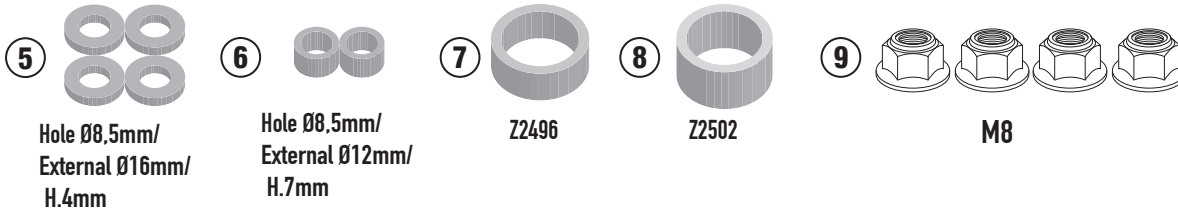

SR8206 – KR8206

MONORACK SPECIFICO – SPECIFIC MONORACK – MONORACK SPECIFIQUE – SPEZIFISCHES MONORACK – MONORACK ESPECÍFICO – MONORACK ESPECÍFICA

MOTO GUZZI V7 STONE (2021)

N°	Descrizione/Description	Caratteristiche/Features	Codice/Code	Quantità/Quantity
1	Supporto - Support - Support Halterung - Soporte - Apoio	-	8206SRV	1
2	Vite - Screw - Vis - Schraube Tornillo - Parafuso	TBEI M8x45	845TBEI	4
3	Rondella - Washer Rondelle - Scheibe Arandela - Arruela	Foro 8,5mm/Esterno 20mm Sp.2mm	820RON	4
4	Rondella - Washer Rondelle - Scheibe Arandela - Arruela	Foro 26,5mm/Esterno 34mm Sp.2mm	Z2497	2
5	Distanziale - Spacer Entretoise - Distanzstueck Distanciador - Espaçador	Ø16x4 Foro 8,5mm	C16L4F8,5T	4
6	Distanziale - Spacer Entretoise - Distanzstueck Distanciador - Espaçador	Ø12x7 Foro 8,5mm	C12L7F8,5T	2
7	Distanziale - Spacer Entretoise - Distanzstueck Distanciador - Espaçador	Ø26x10 Foro 20,5mm	Z2496	1
8	Distanziale - Spacer Entretoise - Distanzstueck Distanciador - Espaçador	Ø26x14 Foro 20,5mm	Z2502	1
9	Dado - Bolt - Ecrou - Mutter Tuerca - Porca	Dado Autobloccante Flangiato M8 (H11 mm)	8DADIAFLN	4
10	Componenti Originali - Original Parts Parties Originales - Original Bauteile Componentes Originales - Componentes Originais	-	-	-
11	Particolari Inclusi Nel Kit Viteria Della Piastra Components Included In The Fitting Kit Of The Plate Pièces Inclues Dans Le Kit De Vis De La Platine Die Einzelnen Teile Sind Bei Montagekit Der Platte Enthalten Despieces Incluidos En El Kit De Anclajes De La Parrilla Explodiu Incluído No Kit As Âncoras Da Grelha	-	-	-

SR8206 - KR8206

MONORACK SPECIFICO - SPECIFIC MONORACK - MONORACK SPECIFIQUE - SPEZIFISCHES MONORACK - MONORACK ESPECÍFICO - MONORACK ESPECÍFICA

MOTO GUZZI V7 STONE (2021)

ATTENZIONE: PESO MASSIMO SOPPORTABILE 6Kg.
WARNING: MAX. LOADING 6Kg.(13lbs)
ATTENTION: CHARGE MAXIMALE 6Kg.
ACHTUNG: MAXIMALE BELASTUNG 6Kg.
¡ATENCIÓN!: CARGA MÁXIMA AUTORIZADA 6Kg.
ATENÇÃO!: CARGA AUTORIZADA MÁXIMA 6Kg.