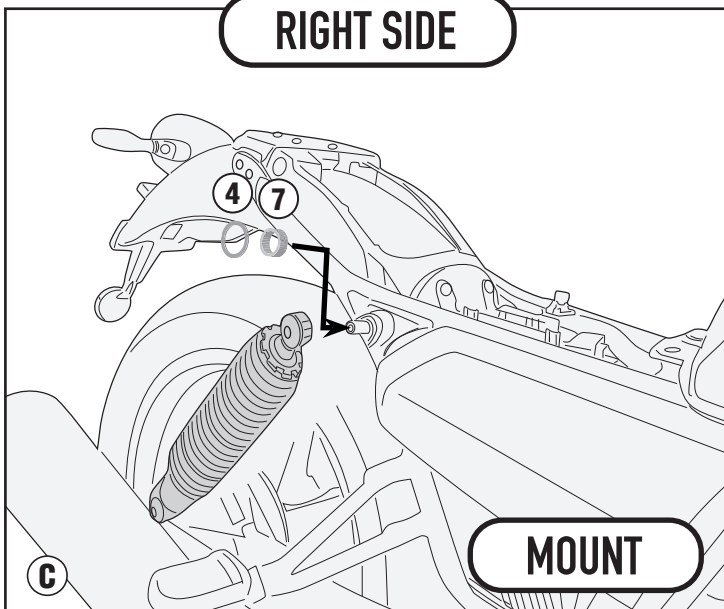

SR8206 - KR8206

MONORACK SPECIFICO - SPECIFIC MONORACK - MONORACK SPECIFIQUE - SPEZIFISCHES MONORACK - MONORACK ESPECÍFICO - MONORACK ESPECÍFICA

MOTO GUZZI V7 STONE (2021)

REMOVE

MOVE

RIGHT SIDE

LEFT SIDE

MOUNT