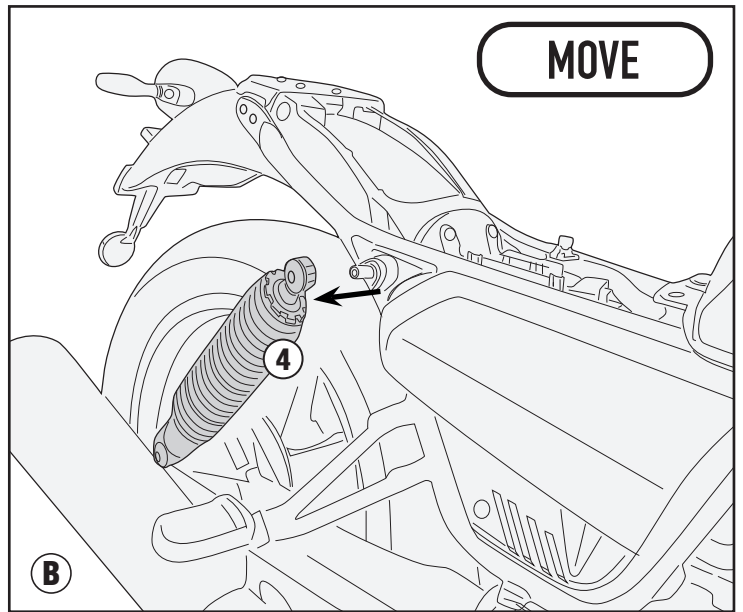

8206KIT - 8206KITK

MONORACK SPECIFICO - SPECIFIC MONORACK - MONORACK SPECIFIQUE - SPEZIFISCHES MONORACK - MONORACK ESPECÍFICO - MONORACK ESPECÍFICA

MOTO GUZZI V7 SPECIAL (2021)

REMOVE

MOVE

MOUNT

MOUNT

MOUNT

ISTRUZIONI DI MONTAGGIO - MOUNTING INSTRUCTIONS
INSTRUCTIONS DE MONTAGE - BAUANLEITUNG
INSTRUCCIONES DE MONTAJE - INSTRUÇÕES DE MONTAGEM