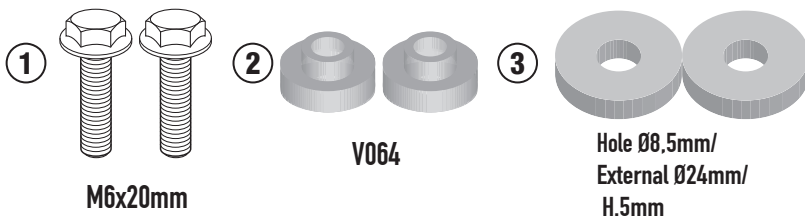

## MOTO GUZZI V7 SPECIAL (2021)

N°	Descrizione/Description	Caratteristiche/Features	Codice/Code	Quantità/Quantity
1	Vite - Screw - Vis - Schraube Tornillo - Parafuso	TECF M6x20	620TECF	2
2	Distanziale - Spacer Entretoise - Distanzstueck Distanciador - Espaçador	-	V064	2
3	Distanziale - Spacer Entretoise - Distanzstueck Distanciador - Espaçador	Ø24x5 Foro 8,5mm	C24L5F8,5T	2
4	Componenti Originali - Original Parts Parties Originales - Original Bauteile Componentes Originales - Componentes Originais	-	-	-
5	Particolari Inclusi Nel SR8206 Components Included In The SR8206 Pièces Inclues Dans Le SR8206 Die Einzelnen Teile Sind Bei SR8206 Despieces Incluidos En El SR8206 Explodiu Incluido No SR8206	-	-	-