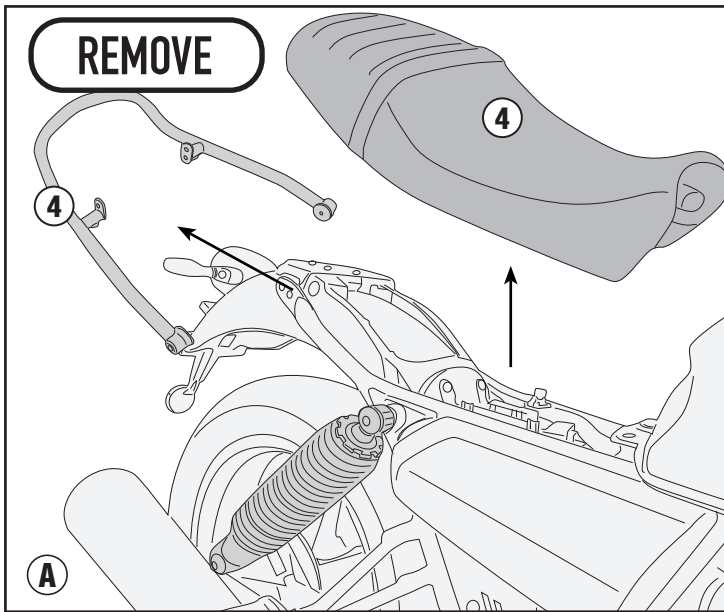

8206KIT - 8206KITK

MONORACK SPECIFICO - SPECIFIC MONORACK - MONORACK SPECIFIQUE - SPEZIFISCHES MONORACK - MONORACK ESPECÍFICO - MONORACK ESPECÍFICA

MOTO GUZZI V7 SPECIAL (2021)

REMOVE