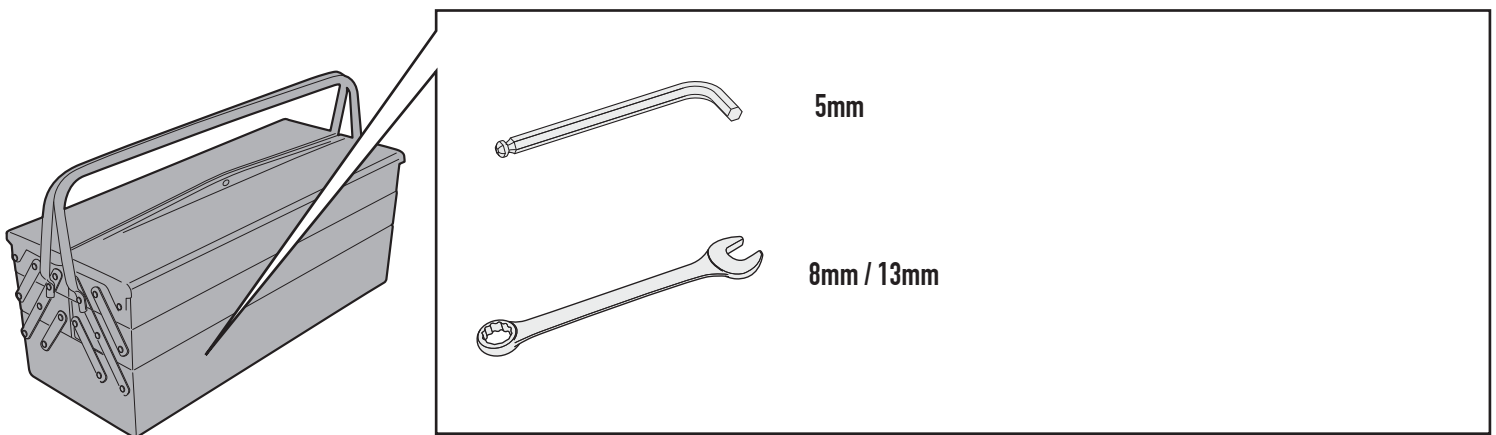

## MOTO GUZZI V7 SPECIAL (2021)

N°	Descrizione/Description	Caratteristiche/Features	Codice/Code	Quantità/Quantity
1	Vite - Screw - Vis - Schraube Tornillo - Parafuso	TECF M6x20	620TECF	2
2	Distanziale - Spacer Entretoise - Distanzstueck Distanciador - Espaçador	-	V064	2
3	Distanziale - Spacer Entretoise - Distanzstueck Distanciador - Espaçador	Ø24x5 Foro 8,5mm	C24L5F8,5T	2
4	Componenti Originali - Original Parts Parties Originales - Original Bauteile Componentes Originales - Componentes Originais	-	-	-
5	Particolari Inclusi Nel SR8206 Components Included In The SR8206 Pièces Inclues Dans Le SR8206 Die Einzelnen Teile Sind Bei SR8206 Despieces Incluidos En El SR8206 Explodiu Incluido No SR8206	-	-	-