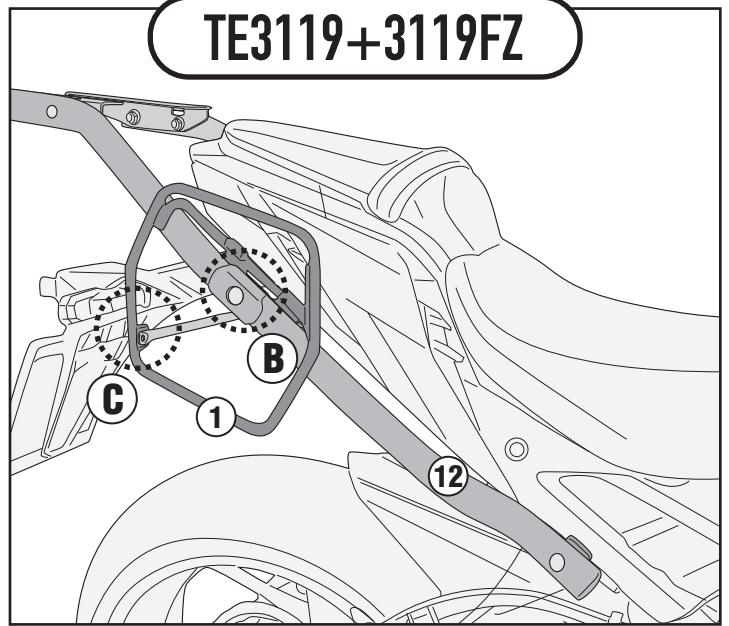

TE3119+3119FZ