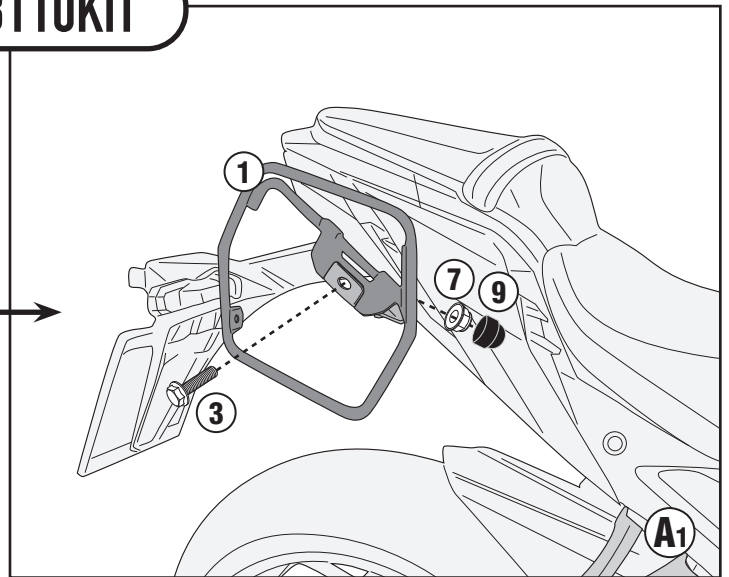

SUZUKI GSX S1000 (2021)

TE3119+3110KIT

TE3119+3119FZ

TE3119+3110KIT

MOUNT

TE3119+3119FZ

TE3119 - TE3119K

TELAIETTO LATERALE SPECIFICO - SPECIFIC SADDLEBAG TUBULAR HOLDER - SUPPORT TUBULAIRE POUR SACOCHES CAVALIÈRES - SPEZIAL SEITENTRAEGER FUER
WEICHTASCHEN - PORTA ALFORJAS TUBULAR LATERAL - SUPORTE LATERAL DE ALFORGES