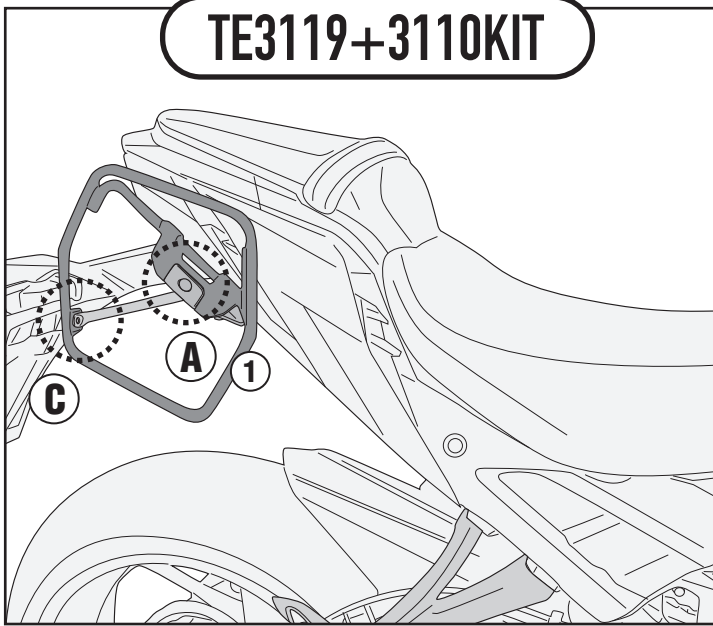

TE3119 - TE3119K

TELAIETTO LATERALE SPECIFICO - SPECIFIC SADDLEBAG TUBULAR HOLDER - SUPPORT TUBULAIRE POUR SACOCHES CAVALIÈRES - SPEZIAL SEITENTRAEGER FUER
WEICHTASCHEN - PORTA ALFORJAS TUBULAR LATERAL - SUPORTE LATERAL DE ALFORGES

SUZUKI GSX S1000 (2021)

TE3119+3110KIT