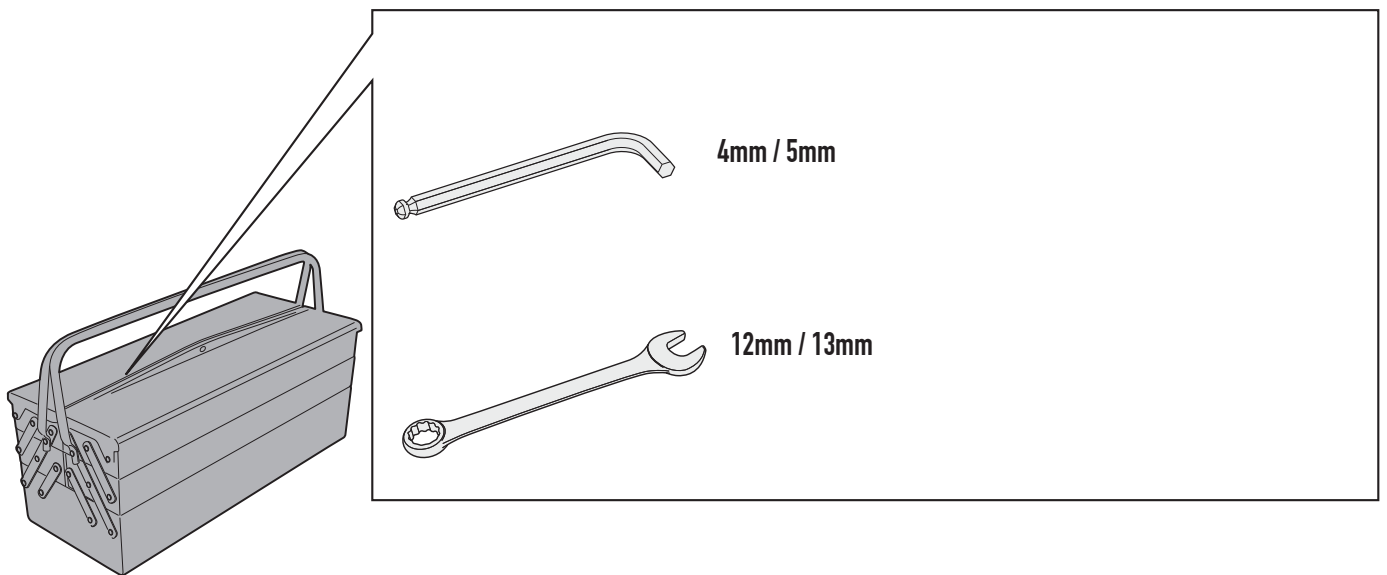

TE3119 - TE3119K

TELAIETTO LATERALE SPECIFICO - SPECIFIC SADDLEBAG TUBULAR HOLDER - SUPPORT TUBULAIRE POUR SACOCHES CAVALIÈRES - SPEZIAL SEITENTRAEGER FUER
WEICHTASCHEN - PORTA ALFORJAS TUBULAR LATERAL - SUPORTE LATERAL DE ALFORGES

SUZUKI GSX S1000 (2021)

N°	Descrizione/Description	Caratteristiche/Features	Codice/Code	Quantità/Quantity
1	Supporto laterale - Lower frame - Support latéral - Soporte lateral Untere Halterung - Suporte lateral	-	GNB2834DXV GNB2834SXV	2(Right,Left)
2	Ponte - Bridge - Pont Brücke - Puente - Ponte	-		1
3	Vite - Screw - Vis - Schraube Tornillo - Parafuso	TECF M8x20	820TECF	2
4	Vite - Screw - Vis - Schraube Tornillo - Parafuso	TBEIFN M6x16	616TBEIFN	2
5	Vite - Screw - Vis - Schraube Tornillo - Parafuso	TBEI M8x35	835TBEI	2
6	Rondella - Washer Rondelle - Scheibe Arandela - Arruela	Foro Ø8mm	8RON	2
7	Dado - Bolt - Ecrou - Mutter Tuerca - Porca	Dado Autobloccante Flangiato M8 (H9,5mm)	8DADIFN	2
8	Dado - Bolt - Ecrou - Mutter Tuerca - Porca	Dado Autobloccante Flangiato Alto M6 (H9mm)	6DADIAFLN	2
9	Tappo - Cap Fiche - Stecker Enchufe - Capa	-	13COP	2
10	Tappo - Cap Fiche - Stecker Enchufe - Capa	-	10COP	2
11	Particolari Inclusi nel 3110KIT Components Included In The 3110KIT Pièces Inclues Dans 3110KIT Die Einzelnen Teile Sind Bei 3110KIT Despieces Incluidos 3110KIT Componentes incluidos na 3110KIT	-	-	-
12	Particolari Inclusi nel 3119FZ Components Included In The 3119FZ Pièces Inclues Dans 3119FZ Die Einzelnen Teile Sind Bei 3119FZ Despieces Incluidos 3119FZ Componentes incluidos na 3119FZ	-	-	-

TE3119 - TE3119K

TELAIETTO LATERALE SPECIFICO - SPECIFIC SADDLEBAG TUBULAR HOLDER - SUPPORT TUBULAIRE POUR SACOCHES CAVALIÈRES - SPEZIAL SEITENTRAEGER FUER WEICHTASCHEN - PORTA ALFORJAS TUBULAR LATERAL - SUPORTE LATERAL DE ALFORGES

SUZUKI GSX S1000 (2021)