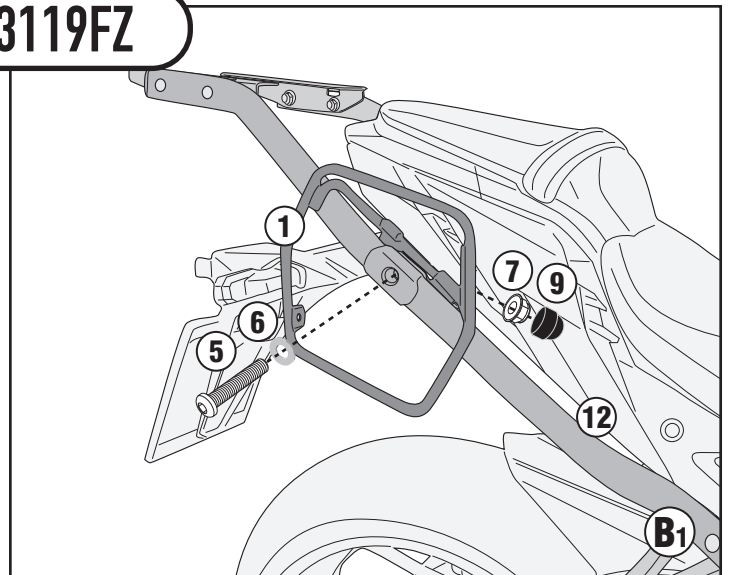

SUZUKI GSX S1000 (2021)

TE3119+3110KIT

TE3119+3119FZ

TE3119+3110KIT

MOUNT

TE3119+3119FZ

TE3119 - TE3119K

TELAIETTO LATERALE SPECIFICO - SPECIFIC SADDLEBAG TUBULAR HOLDER - SUPPORT TUBULAIRE POUR SACOCHES CAVALIÈRES - SPEZIAL SEITENTRAEGER FUER
WEICHTASCHEN - PORTA ALFORJAS TUBULAR LATERAL - SUPORTE LATERAL DE ALFORGES