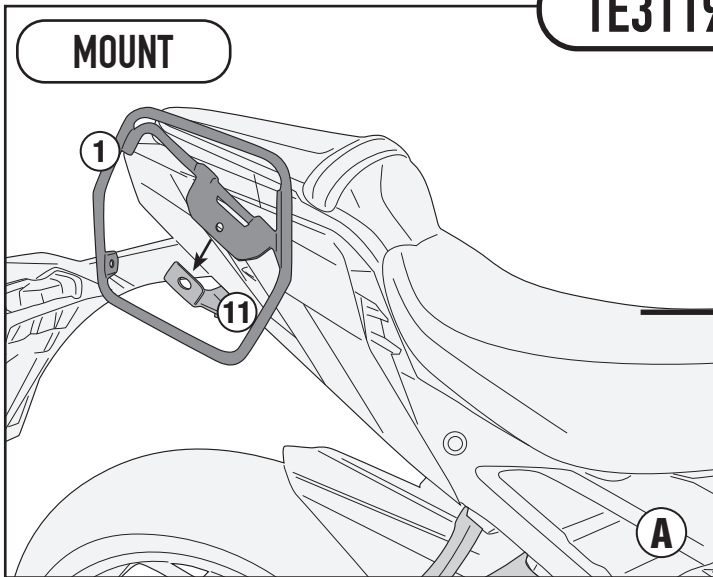

SUZUKI GSX S1000 (2021)

TE3119+3110KIT

TE3119+3119FZ

TE3119+3110KIT

MOUNT

TE3119+3119FZ

TE3119 - TE3119K

TELAIETTO LATERALE SPECIFICO - SPECIFIC SADDLEBAG TUBULAR HOLDER - SUPPORT TUBULAIRE POUR SACOCHES CAVALIÈRES - SPEZIAL SEITENTRAEGER FUER
WEICHTASCHEN - PORTA ALFORJAS TUBULAR LATERAL - SUPORTE LATERAL DE ALFORGES