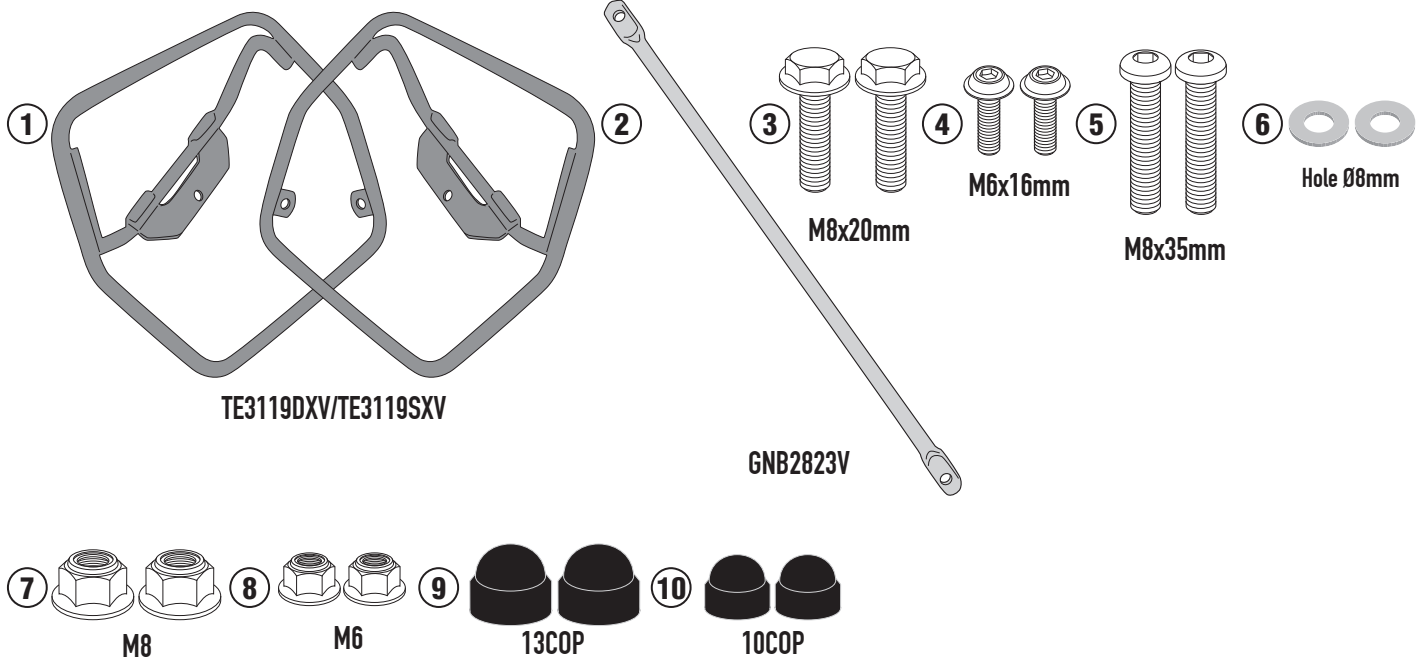

TE3119 - TE3119K

TELAIETTO LATERALE SPECIFICO - SPECIFIC SADDLEBAG TUBULAR HOLDER - SUPPORT TUBULAIRE POUR SACOCHES CAVALIÈRES - SPEZIAL SEITENTRAEGER FUER
WEICHTASCHEN - PORTA ALFORJAS TUBULAR LATERAL - SUPORTE LATERAL DE ALFORGES

SUZUKI GSX S1000 (2021)

N°	Descrizione/Description	Caratteristiche/Features	Codice/Code	Quantità/Quantity
1	Supporto laterale - Lower frame - Support latéral - Soporte lateral Untere Halterung - Suporte lateral	-	GNB2834DXV GNB2834SXV	2(Right,Left)
2	Ponte - Bridge - Pont Brücke - Puente - Ponte	-		1
3	Vite - Screw - Vis - Schraube Tornillo - Parafuso	TECF M8x20	820TECF	2
4	Vite - Screw - Vis - Schraube Tornillo - Parafuso	TBEIFN M6x16	616TBEIFN	2
5	Vite - Screw - Vis - Schraube Tornillo - Parafuso	TBEI M8x35	835TBEI	2
6	Rondella - Washer Rondelle - Scheibe Arandela - Arruela	Foro Ø8mm	8RON	2
7	Dado - Bolt - Ecrou - Mutter Tuerca - Porca	Dado Autobloccante Flangiato M8 (H9,5mm)	8DADIFN	2
8	Dado - Bolt - Ecrou - Mutter Tuerca - Porca	Dado Autobloccante Flangiato Alto M6 (H9mm)	6DADIAFLN	2
9	Tappo - Cap Fiche - Stecker Enchufe - Capa	-	13COP	2
10	Tappo - Cap Fiche - Stecker Enchufe - Capa	-	10COP	2
11	Particolari Inclusi nel 3110KIT Components Included In The 3110KIT Pièces Inclues Dans 3110KIT Die Einzelnen Teile Sind Bei 3110KIT Despieces Incluidos 3110KIT Componentes incluidos na 3110KIT	-	-	-
12	Particolari Inclusi nel 3119FZ Components Included In The 3119FZ Pièces Inclues Dans 3119FZ Die Einzelnen Teile Sind Bei 3119FZ Despieces Incluidos 3119FZ Componentes incluidos na 3119FZ	-	-	-

TE3119 - TE3119K

TELAIETTO LATERALE SPECIFICO - SPECIFIC SADDLEBAG TUBULAR HOLDER - SUPPORT TUBULAIRE POUR SACOCHES CAVALIÈRES - SPEZIAL SEITENTRAEGER FUER WEICHTASCHEN - PORTA ALFORJAS TUBULAR LATERAL - SUPORTE LATERAL DE ALFORGES

SUZUKI GSX S1000 (2021)