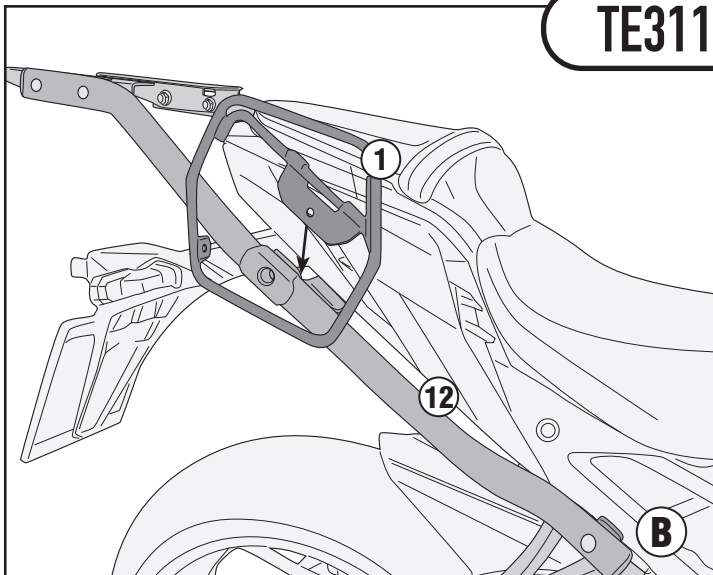

SUZUKI GSX S1000 (2021)

TE3119+3110KIT

TE3119+3119FZ

TE3119+3110KIT

MOUNT

TE3119+3119FZ

TE3119 - TE3119K

TELAIETTO LATERALE SPECIFICO - SPECIFIC SADDLEBAG TUBULAR HOLDER - SUPPORT TUBULAIRE POUR SACOCHES CAVALIÈRES - SPEZIAL SEITENTRAEGER FUER
WEICHTASCHEN - PORTA ALFORJAS TUBULAR LATERAL - SUPORTE LATERAL DE ALFORGES