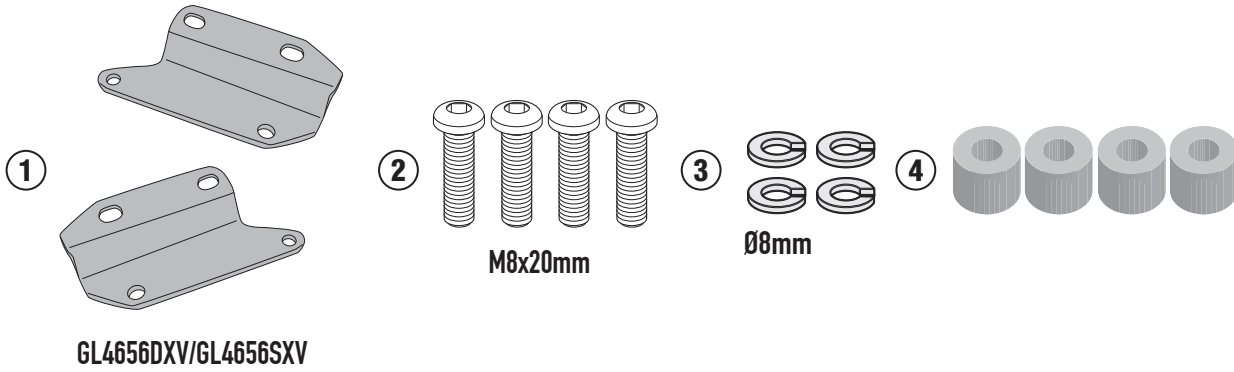

1185KIT - 1185KITK

KIT SPECIFICO - SPECIFIC KIT - KIT SPECIFIQUE - SPEZIFISCHES KIT - KIT ESPECÍFICO - KIT ESPECÍFICA

HONDA CB 650 R (2021)

N°	Descrizione/Description	Caratteristiche/Features	Codice/Code	Quantità/Quantity
1	Supporto posteriore - Rear support - Hintere Unterstützung Support arrière - Soporte trasero - Suporte traseiro	-	GL4656DXV GL4656SXV	2(Right,Left)
2	Vite - Screw - Vis - Schraube Tornillo - Parafuso	TBEI M8x20	820TBEI	4
3	Rondella spaccata - Split washer Scheibe - Rondelle fendue Arandela seccionada - Arruela Dentada	Ø8	Z1060	4
4	Distanziale - Spacer Entretoise - Distanzstueck Distanciador - Espaçador	Ø18x15 Foro 8,5mm	C18L15F8,5T	4
5	Componenti Originali - Original Parts Parties Originales - Original Bauteile Componentes Originales - Componentes Originais	-	-	-
6	Particolari Inclusi nel TE1185 Components Included In The TE1185 Pièces Inclues Dans TE1185 Die Einzelnen Teile Sind Bei TE1185 Despieces Incluidos En El TE1185 Componentes incluidos na TE1185	-	-	-

1185KIT - 1185KITK

KIT SPECIFICO - SPECIFIC KIT - KIT SPECIFIQUE - SPEZIFISCHES KIT - KIT ESPECÍFICO - KIT ESPECÍFICA

HONDA CB 650 R (2021)