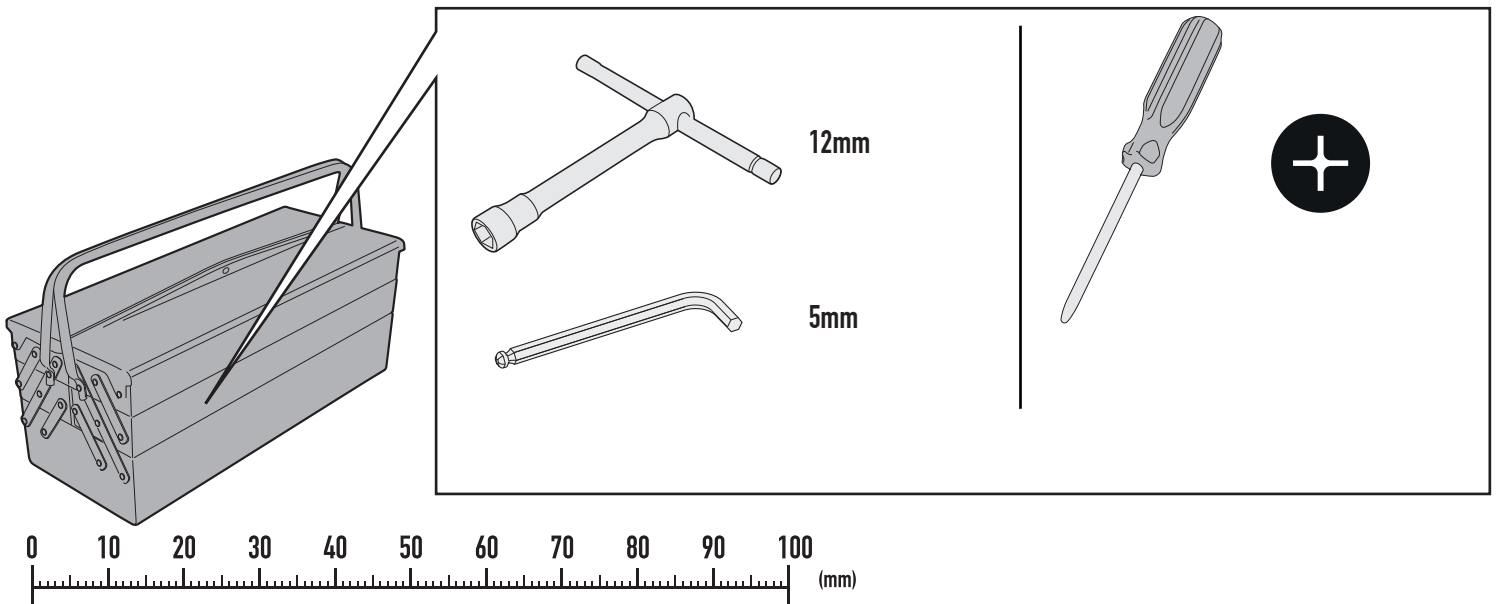

1185KIT - 1185KITK

KIT SPECIFICO - SPECIFIC KIT - KIT SPECIFIQUE - SPEZIFISCHES KIT - KIT ESPECÍFICO - KIT ESPECÍFICA

HONDA CB 650 R (2021)

N°	Descrizione/Description	Caratteristiche/Features	Codice/Code	Quantità/Quantity
1	Supporto posteriore - Rear support - Hintere Unterstützung Support arrière - Soporte trasero - Suporte traseiro	-	GL4656DXV GL4656SXV	2(Right,Left)
2	Vite - Screw - Vis - Schraube Tornillo - Parafuso	TBEI M8x20	820TBEI	4
3	Rondella spaccata - Split washer Scheibe - Rondelle fendue Arandela seccionada - Arruela Dentada	Ø8	Z1060	4
4	Distanziale - Spacer Entretoise - Distanzstueck Distanciador - Espaçador	Ø18x15 Foro 8,5mm	C18L15F8,5T	4
5	Componenti Originali - Original Parts Parties Originales - Original Bauteile Componentes Originales - Componentes Originais	-	-	-
6	Particolari Inclusi nel TE1185 Components Included In The TE1185 Pièces Inclues Dans TE1185 Die Einzelnen Teile Sind Bei TE1185 Despieces Incluidos En El TE1185 Componentes incluidos na TE1185	-	-	-

1185KIT - 1185KITK

KIT SPECIFICO - SPECIFIC KIT - KIT SPECIFIQUE - SPEZIFISCHES KIT - KIT ESPECÍFICO - KIT ESPECÍFICA

HONDA CB 650 R (2021)