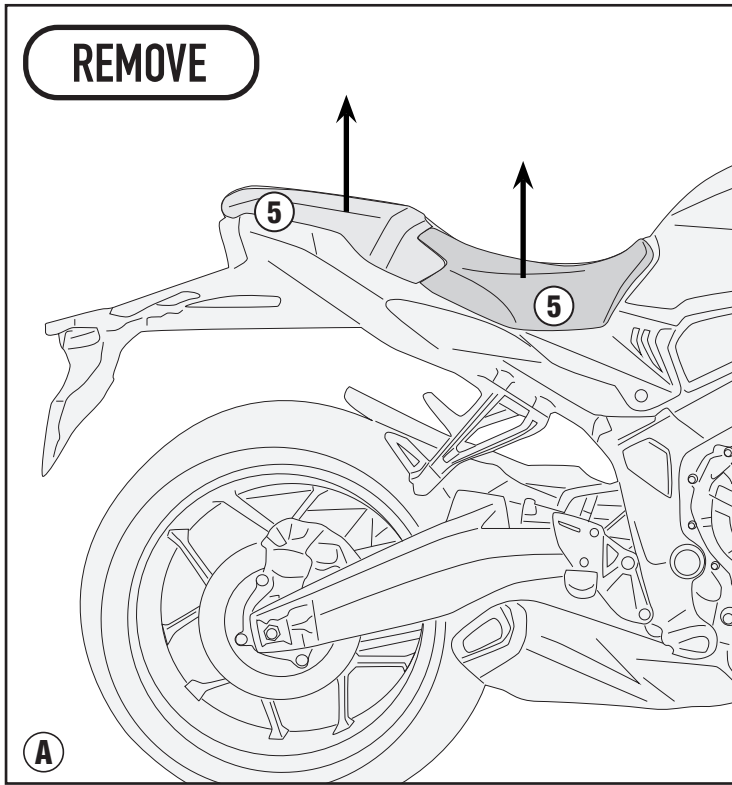

1185KIT - 1185KITK

KIT SPECIFICO - SPECIFIC KIT - KIT SPECIFIQUE - SPEZIFISCHES KIT - KIT ESPECÍFICO - KIT ESPECÍFICA

HONDA CB 650 R (2021)