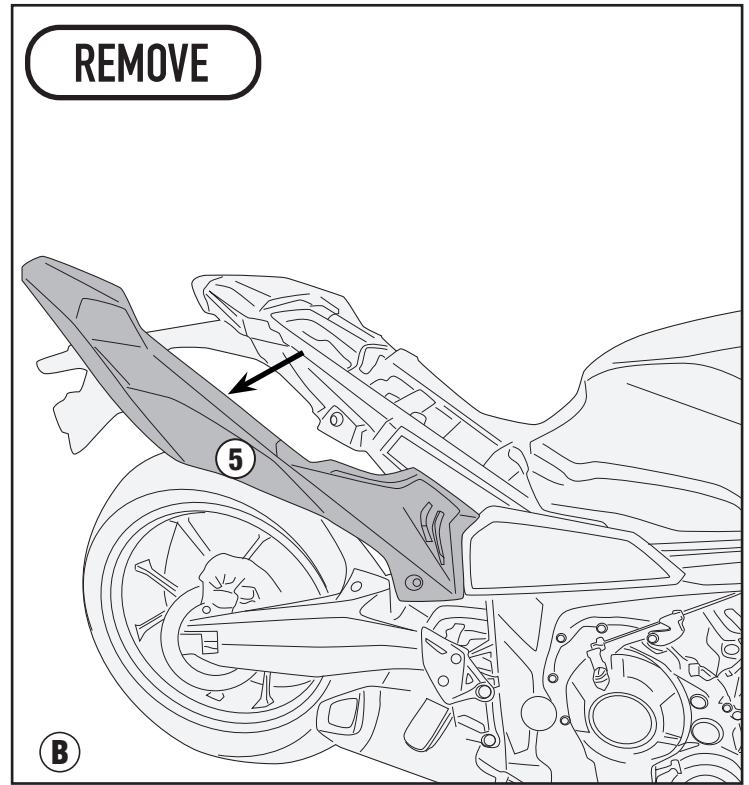

1185KIT - 1185KITK

KIT SPECIFICO - SPECIFIC KIT - KIT SPECIFIQUE - SPEZIFISCHES KIT - KIT ESPECÍFICO - KIT ESPECÍFICA

HONDA CB 650 R (2021)