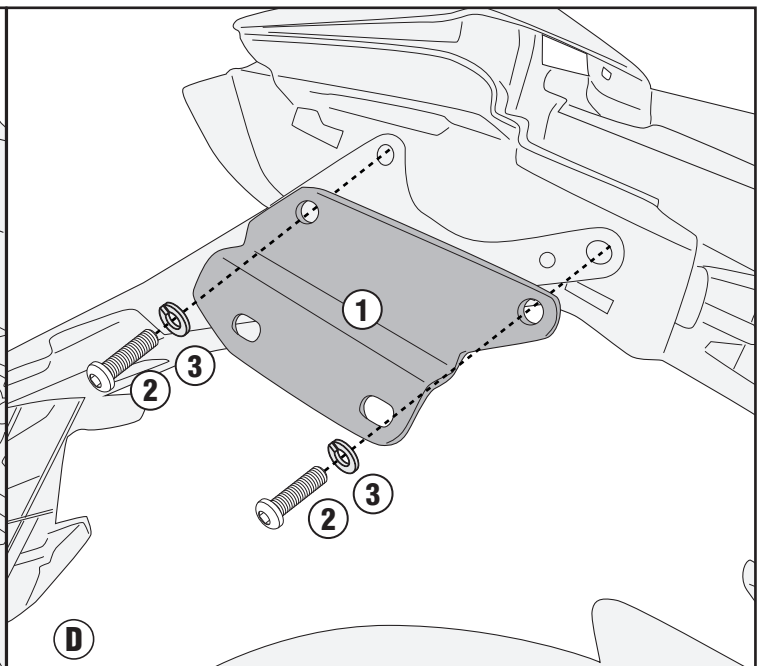

1185KIT - 1185KITK

KIT SPECIFICO - SPECIFIC KIT - KIT SPECIFIQUE - SPEZIFISCHES KIT - KIT ESPECÍFICO - KIT ESPECÍFICA

HONDA CB 650 R (2021)