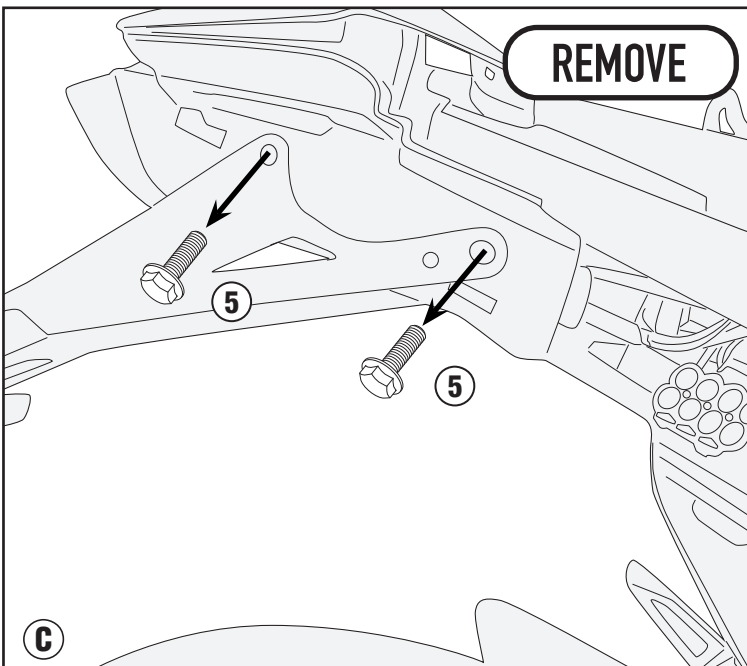

1185KIT - 1185KITK

KIT SPECIFICO - SPECIFIC KIT - KIT SPECIFIQUE - SPEZIFISCHES KIT - KIT ESPECÍFICO - KIT ESPECÍFICA

HONDA CB 650 R (2021)