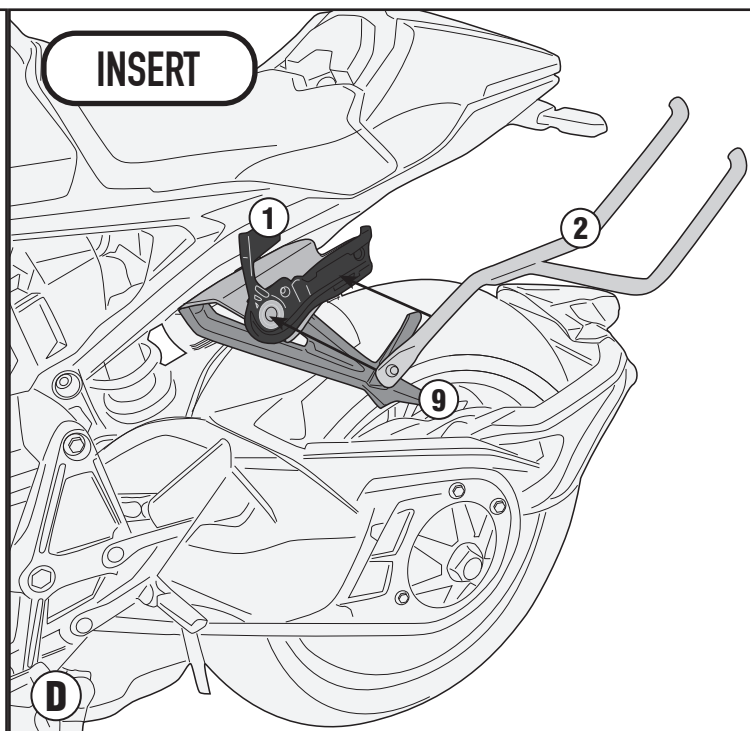

TR1165- TR1165K

TELAIETTO LATERALE SPECIFICO - SPECIFIC SADDLEBAG TUBULAR HOLDER - SUPPORT TUBULAIRE POUR SACOCHES CAVALIÈRES - SPEZIAL SEITENTRAEGER FUER
WEICHTASCHEN - PORTA ALFORJAS TUBULAR LATERAL - SUPORTE LATERAL DE ALFORGES

HONDA CB R 1000 R(2018/2021)