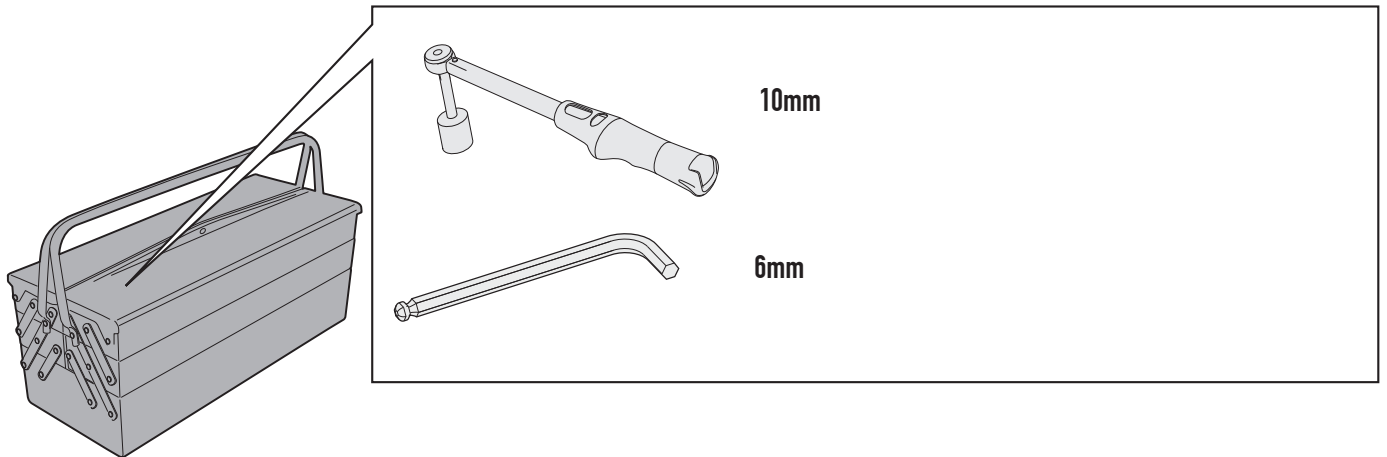

TR1165- TR1165K

TELAIETTO LATERALE SPECIFICO - SPECIFIC SADDLEBAG TUBULAR HOLDER - SUPPORT TUBULAIRE POUR SACOCHES CAVALIÈRES - SPEZIAL SEITENTRAEGER FUER
WEICHTASCHEN - PORTA ALFORJAS TUBULAR LATERAL - SUPORTE LATERAL DE ALFORGES

HONDA CB R 1000 R(2018/2021)

N°	Descrizione/Description	Caratteristiche/Features	Codice/Code	Quantità/Quantity
1	REMOVE X	-	-	2(Right; Left)
2	Telaio laterale - Side frame - Châssis latéral Soporte lateral - Seitenrahmen - Suporte lateral	-	02TRDXV 02TRSXV	2 (Right: Left)
3	Supporto - Support Support - Halterung Soporte - Apoio	-	GL4081DXV GL4081SXV	2 (Right: Left)
4	Vite - Screw Vis - Schraube Tornillo - Parafuso	TCE M8x30	830TCE	4
5	Vite - Screw Vis - Schraube Tornillo - Parafuso	TCE M6x20	620TCE	4
6	Rondella spaccata - Split washer Scheibe - Rondelle fendue Arandela seccionada - Arruela Dentada	Foro Ø8mm	Z1060	4
7	Dado - Bolt - Erou Mutter - Tuerca - Porca	Dado Auto Bloccante Flangiato M6 (H.9mm)	6DADIAFLN	4
8	Tappo - Cap Fiche - Stecker Enchufe - Capa	-	10COP	4
9	Componenti Originali - Original Parts Parties Originales - Original Bauteile Componentes Originales - Componentes Originais	-	-	-

IT_ NON AGGRAPPARSI AI TELAIETTI REMOVE-X
EN_ Do not hold on to REMOVE-X frames
FR_ Ne pas s'agripper aux supports REMOVE-X
ES_ No agarrarse a los soportes REMOVE-X
DE_ Nicht an dem REMOVE-X Tragrahmen festhalten
PT_ Não segurar aos suportes REMOVE X

TR1165- TR1165K

TELAIETTO LATERALE SPECIFICO - SPECIFIC SADDLEBAG TUBULAR HOLDER - SUPPORT TUBULAIRE POUR SACOCHES CAVALIÈRES - SPEZIAL SEITENTRAEGER FUER WEICHTASCHEN - PORTA ALFORJAS TUBULAR LATERAL - SUPORTE LATERAL DE ALFORGES

HONDA CB R 1000 R(2018/2021)