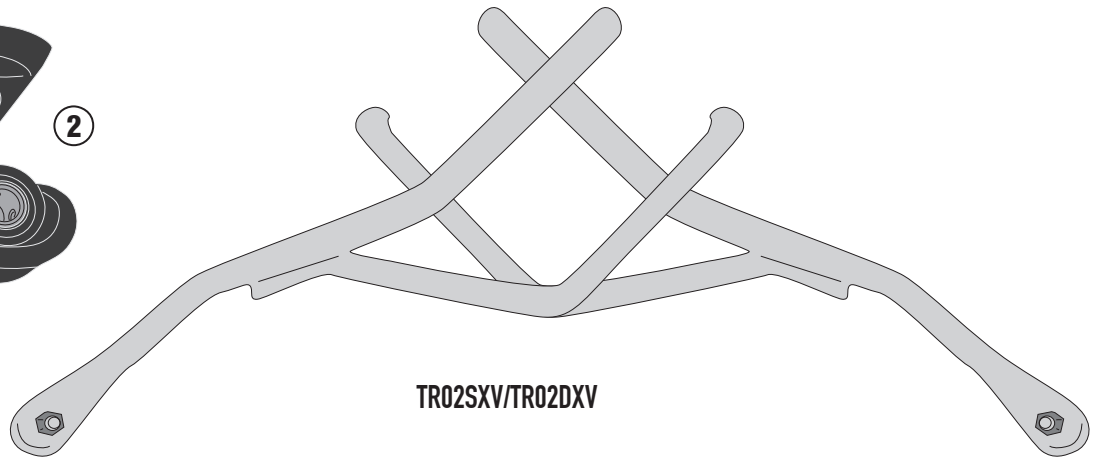

TR1165- TR1165K

TELAIETTO LATERALE SPECIFICO - SPECIFIC SADDLEBAG TUBULAR HOLDER - SUPPORT TUBULAIRE POUR SACOCHES CAVALIÈRES - SPEZIAL SEITENTRAEGER FUER
WEICHTASCHEN - PORTA ALFORJAS TUBULAR LATERAL - SUPORTE LATERAL DE ALFORGES

HONDA CB R 1000 R(2018/2021)

N°	Descrizione/Description	Caratteristiche/Features	Codice/Code	Quantità/Quantity
1	REMOVE X	-	-	2(Right; Left)
2	Telaio laterale - Side frame - Châssis latéral Soporte lateral - Seitenrahmen - Suporte lateral	-	02TRDXV 02TRSXV	2 (Right: Left)
3	Supporto - Support Support - Halterung Soporte - Apoio	-	GL4081DXV GL4081SXV	2 (Right: Left)
4	Vite - Screw Vis - Schraube Tornillo - Parafuso	TCE M8x30	830TCE	4
5	Vite - Screw Vis - Schraube Tornillo - Parafuso	TCE M6x20	620TCE	4
6	Rondella spaccata - Split washer Scheibe - Rondelle fendue Arandela seccionada - Arruela Dentada	Foro Ø8mm	Z1060	4
7	Dado - Bolt - Erou Mutter - Tuerca - Porca	Dado Auto Bloccante Flangiato M6 (H.9mm)	6DADIAFLN	4
8	Tappo - Cap Fiche - Stecker Enchufe - Capa	-	10COP	4
9	Componenti Originali - Original Parts Parties Originales - Original Bauteile Componentes Originales - Componentes Originais	-	-	-

IT_ NON AGGRAPPARSI AI TELAIETTI REMOVE-X
EN_ Do not hold on to REMOVE-X frames
FR_ Ne pas s'agripper aux supports REMOVE-X
ES_ No agarrarse a los soportes REMOVE-X
DE_ Nicht an dem REMOVE-X Tragrahmen festhalten
PT_ Não segurar aos suportes REMOVE X

TR1165- TR1165K

TELAIETTO LATERALE SPECIFICO - SPECIFIC SADDLEBAG TUBULAR HOLDER - SUPPORT TUBULAIRE POUR SACOCHES CAVALIÈRES - SPEZIAL SEITENTRAEGER FUER WEICHTASCHEN - PORTA ALFORJAS TUBULAR LATERAL - SUPORTE LATERAL DE ALFORGES

HONDA CB R 1000 R(2018/2021)