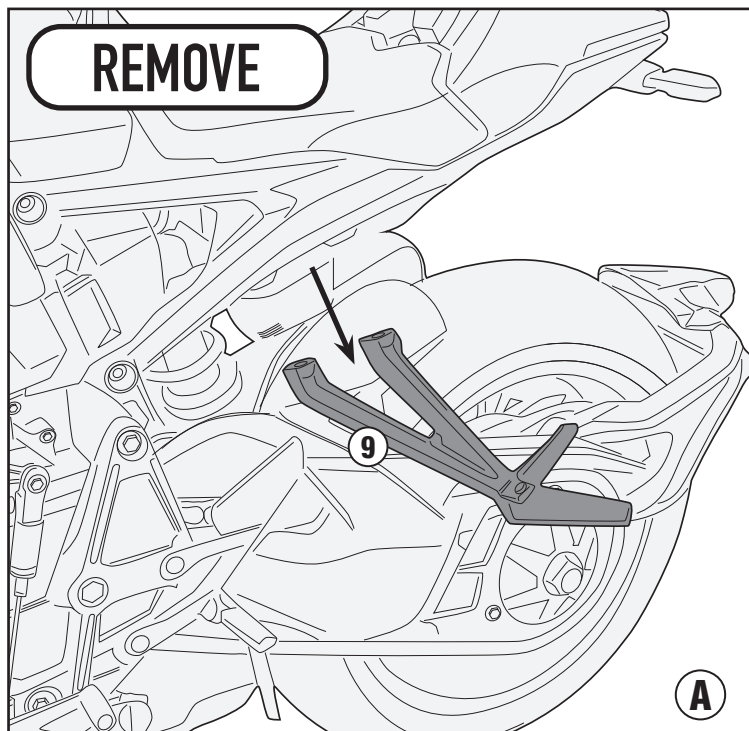

TR1165- TR1165K

TELAIETTO LATERALE SPECIFICO - SPECIFIC SADDLEBAG TUBULAR HOLDER - SUPPORT TUBULAIRE POUR SACOCHES CAVALIÈRES - SPEZIAL SEITENTRAEGER FUER
WEICHTASCHEN - PORTA ALFORJAS TUBULAR LATERAL - SUPORTE LATERAL DE ALFORGES

HONDA CB R 1000 R(2018/2021)