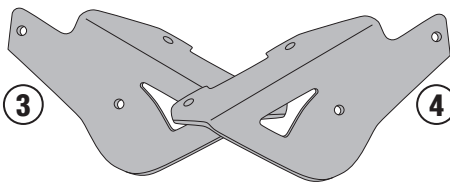

TR1165- TR1165K

TELAIETTO LATERALE SPECIFICO - SPECIFIC SADDLEBAG TUBULAR HOLDER - SUPPORT TUBULAIRE POUR SACOCHES CAVALIÈRES - SPEZIAL SEITENTRAEGER FUER
WEICHTASCHEN - PORTA ALFORJAS TUBULAR LATERAL - SUPORTE LATERAL DE ALFORGES

HONDA CB R 1000 R(2018/2021)

N°	Descrizione/Description	Caratteristiche/Features	Codice/Code	Quantità/Quantity
1	REMOVE X	-	-	2(Right; Left)
2	Telaio laterale - Side frame - Châssis latéral Soporte lateral - Seitenrahmen - Suporte lateral	-	02TRDXV 02TRSXV	2 (Right: Left)
3	Supporto - Support Support - Halterung Soporte - Apoio	-	GL4081DXV GL4081SXV	2 (Right: Left)
4	Vite - Screw Vis - Schraube Tornillo - Parafuso	TCE M8x30	830TCE	4
5	Vite - Screw Vis - Schraube Tornillo - Parafuso	TCE M6x20	620TCE	4
6	Rondella spaccata - Split washer Scheibe - Rondelle fendue Arandela seccionada - Arruela Dentada	Foro Ø8mm	Z1060	4
7	Dado - Bolt - Erou Mutter - Tuerca - Porca	Dado Auto Bloccante Flangiato M6 (H.9mm)	6DADIAFLN	4
8	Tappo - Cap Fiche - Stecker Enchufe - Capa	-	10COP	4
9	Componenti Originali - Original Parts Parties Originales - Original Bauteile Componentes Originales - Componentes Originais	-	-	-

IT_ NON AGGRAPPARSI AI TELAIETTI REMOVE-X
EN_ Do not hold on to REMOVE-X frames
FR_ Ne pas s'agripper aux supports REMOVE-X
ES_ No agarrarse a los soportes REMOVE-X
DE_ Nicht an dem REMOVE-X Tragrahmen festhalten
PT_ Não segurar aos suportes REMOVE X

TR1165- TR1165K

TELAIETTO LATERALE SPECIFICO - SPECIFIC SADDLEBAG TUBULAR HOLDER - SUPPORT TUBULAIRE POUR SACOCHES CAVALIÈRES - SPEZIAL SEITENTRAEGER FUER WEICHTASCHEN - PORTA ALFORJAS TUBULAR LATERAL - SUPORTE LATERAL DE ALFORGES

HONDA CB R 1000 R(2018/2021)