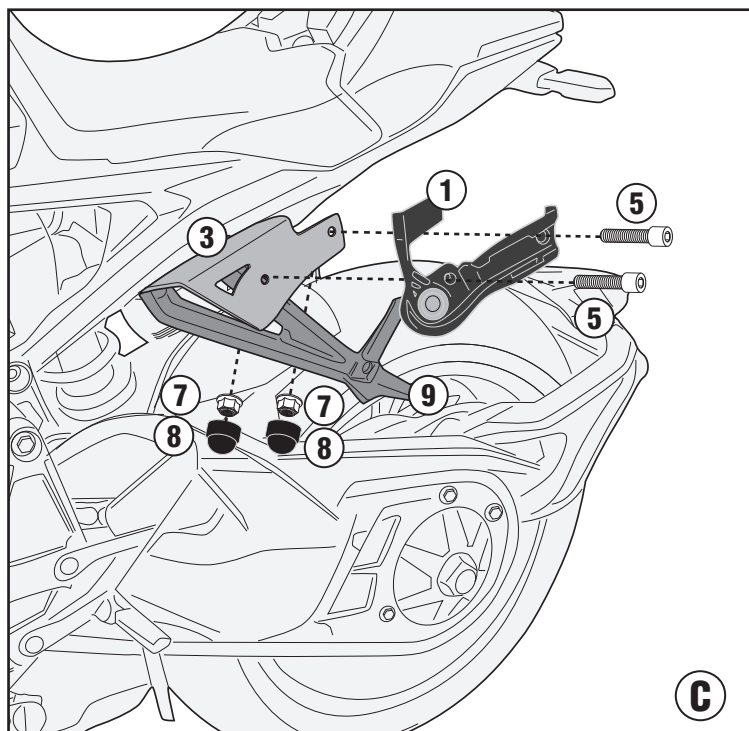

TR1165- TR1165K

TELAIETTO LATERALE SPECIFICO - SPECIFIC SADDLEBAG TUBULAR HOLDER - SUPPORT TUBULAIRE POUR SACOCHES CAVALIÈRES - SPEZIAL SEITENTRAEGER FUER
WEICHTASCHEN - PORTA ALFORJAS TUBULAR LATERAL - SUPORTE LATERAL DE ALFORGES

HONDA CB R 1000 R(2018/2021)