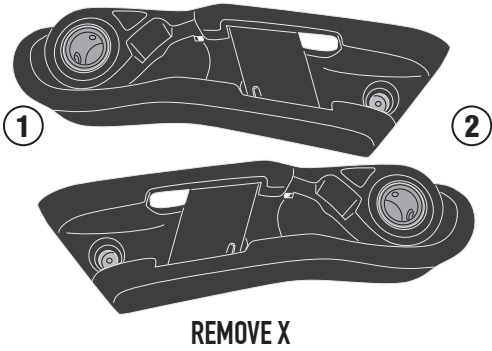

TR1165- TR1165K

TELAIETTO LATERALE SPECIFICO - SPECIFIC SADDLEBAG TUBULAR HOLDER - SUPPORT TUBULAIRE POUR SACOCHES CAVALIÈRES - SPEZIAL SEITENTRAEGER FUER
WEICHTASCHEN - PORTA ALFORJAS TUBULAR LATERAL - SUPORTE LATERAL DE ALFORGES

HONDA CB R 1000 R(2018/2021)

N°	Descrizione/Description	Caratteristiche/Features	Codice/Code	Quantità/Quantity
1	REMOVE X	-	-	2(Right; Left)
2	Telaio laterale - Side frame - Châssis latéral Soporte lateral - Seitenrahmen - Suporte lateral	-	02TRDXV 02TRSXV	2 (Right: Left)
3	Supporto - Support Support - Halterung Soporte - Apoio	-	GL4081DXV GL4081SXV	2 (Right: Left)
4	Vite - Screw Vis - Schraube Tornillo - Parafuso	TCE M8x30	830TCE	4
5	Vite - Screw Vis - Schraube Tornillo - Parafuso	TCE M6x20	620TCE	4
6	Rondella spaccata - Split washer Scheibe - Rondelle fendue Arandela seccionada - Arruela Dentada	Foro Ø8mm	Z1060	4
7	Dado - Bolt - Erou Mutter - Tuerca - Porca	Dado Auto Bloccante Flangiato M6 (H.9mm)	6DADIAFLN	4
8	Tappo - Cap Fiche - Stecker Enchufe - Capa	-	10COP	4
9	Componenti Originali - Original Parts Parties Originales - Original Bauteile Componentes Originales - Componentes Originais	-	-	-

IT_ NON AGGRAPPARSI AI TELAIETTI REMOVE-X
EN_ Do not hold on to REMOVE-X frames
FR_ Ne pas s'agripper aux supports REMOVE-X
ES_ No agarrarse a los soportes REMOVE-X
DE_ Nicht an dem REMOVE-X Tragrahmen festhalten
PT_ Não segurar aos suportes REMOVE X

TR1165- TR1165K

TELAIETTO LATERALE SPECIFICO - SPECIFIC SADDLEBAG TUBULAR HOLDER - SUPPORT TUBULAIRE POUR SACOCHES CAVALIÈRES - SPEZIAL SEITENTRAEGER FUER WEICHTASCHEN - PORTA ALFORJAS TUBULAR LATERAL - SUPORTE LATERAL DE ALFORGES

HONDA CB R 1000 R(2018/2021)