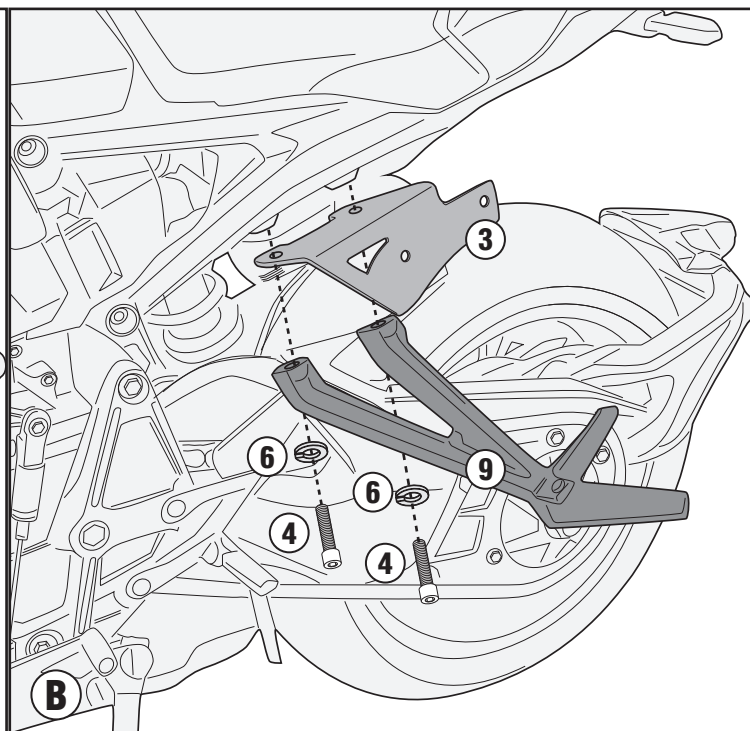

TR1165- TR1165K

TELAIETTO LATERALE SPECIFICO - SPECIFIC SADDLEBAG TUBULAR HOLDER - SUPPORT TUBULAIRE POUR SACOCHES CAVALIÈRES - SPEZIAL SEITENTRAEGER FUER
WEICHTASCHEN - PORTA ALFORJAS TUBULAR LATERAL - SUPORTE LATERAL DE ALFORGES

HONDA CB R 1000 R(2018/2021)