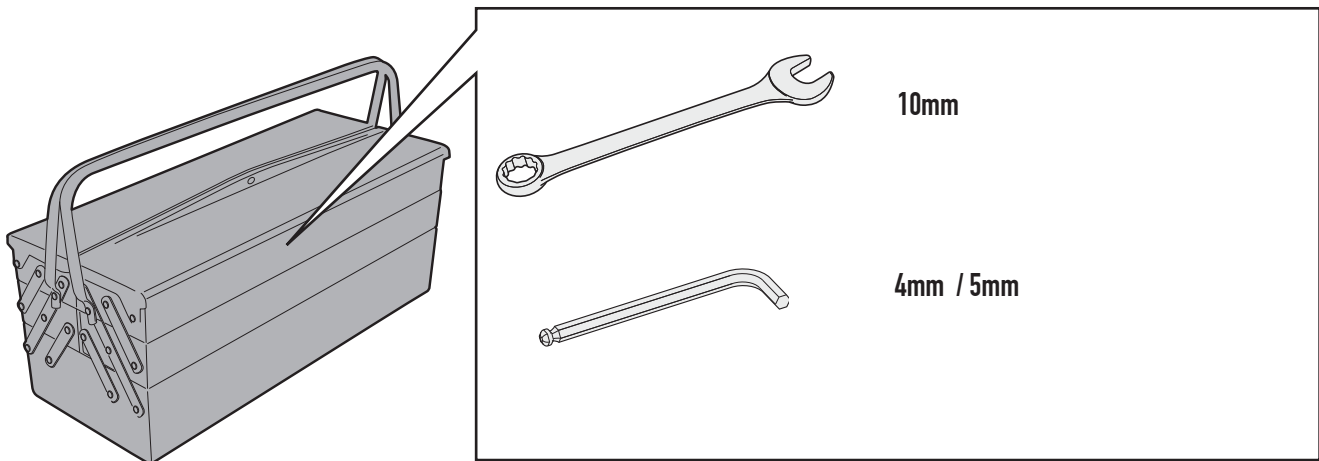

PR1173 – KPR1173

PARA RADIATORE SPECIFICO – SPECIFIC RADIATOR GUARD – GRILLE DE RADIATEUR SPÉCIFIQUE
SPEZIFISCHER KÜHLERSCHUTZ – PROTECTOR RADIADOR ESPECIFICO – PROTEÇÃO ESPECÍFICA PARA O RADIADOR

HONDA CB 650 R (2019)

N°	Descrizione	Caratteristiche	Codice	Quantità
1	Para Radiatore Specifico – Specific Radiator Guard – Grille De Radiateur Spécifique Spezifischer Kühlerschutz – Protector Radiador Especifico Proteção Específica Para O Radiador	-	GL4155V	1
2	Supporto – Support – Support Halterung – Soporte – Apoio	-	GL3151V	2
3	Vite – Screw Vis – Schraube Tornillo – Parafuso	TBEIFL M6x20	620TBEIFL	2
4	Vite – Screw Vis – Schraube Tornillo – Parafuso	TBEI M6x50	650TBEI	2
5	Rondella In Nylon – Nylon Washer Rondelle Original En Nylon – Nylonscheibe Arandela De Nylon – Arruela De Nylon	-	Z1979	2
6	Rondella spaccata – Split washer Scheibe – Rondelle fendue Arandela seccionada – Arruela Dentada	Ø6	Z1063	2
7	Distanziale – Spacer Entretoise – Distanzstueck Distanciador – Espaçador	Ø16x6 Foro 6,5mm	C16L6F6,5T	2
8	Distanziale – Spacer Entretoise – Distanzstueck Distanciador – Espaçador	Ø14x14 Foro 6,5mm	C14L14F6,5T	4
9	Dado – Bolt – Ecrou Mutter – Tuerca – Porca	Dado Autobloccante Metalbolck Flangiato Ribassato M6	6DADIAFL	2
10	Distanziale – Spacer Entretoise – Distanzstueck Distanciador – Espaçador	-	V064	2
11	MOUSSE	L.420mm	Z1812	1
12	MOUSSE	-	Z298	2
13	Componenti Originali – Original Parts Parties Originales – Original Bauteile Componentes Originales – Componentes Originais	-	-	-

PR1173 - KPR1173

PARA RADIATORE SPECIFICO - SPECIFIC RADIATOR GUARD - GRILLE DE RADIATEUR SPÉCIFIQUE
SPEZIFISCHER KÜHLERSCHUTZ - PROTECTOR RADIADOR ESPECIFICO - PROTEÇÃO ESPECÍFICA PARA O RADIADOR

HONDA CB 650 R (2019)