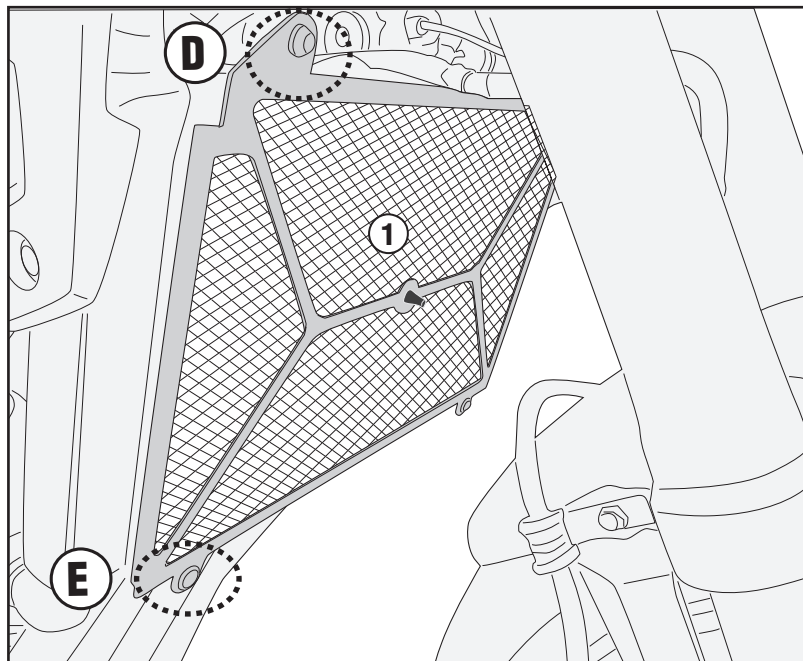

PR1173 - KPR1173

PARA RADIATORE SPECIFICO - SPECIFIC RADIATOR GUARD - GRILLE DE RADIATEUR SPÉCIFIQUE
SPEZIFISCHER KÜHLERSCHUTZ - PROTECTOR RADIADOR ESPECIFICO - PROTEÇÃO ESPECÍFICA PARA O RADIADOR

HONDA CB 650 R (2019)