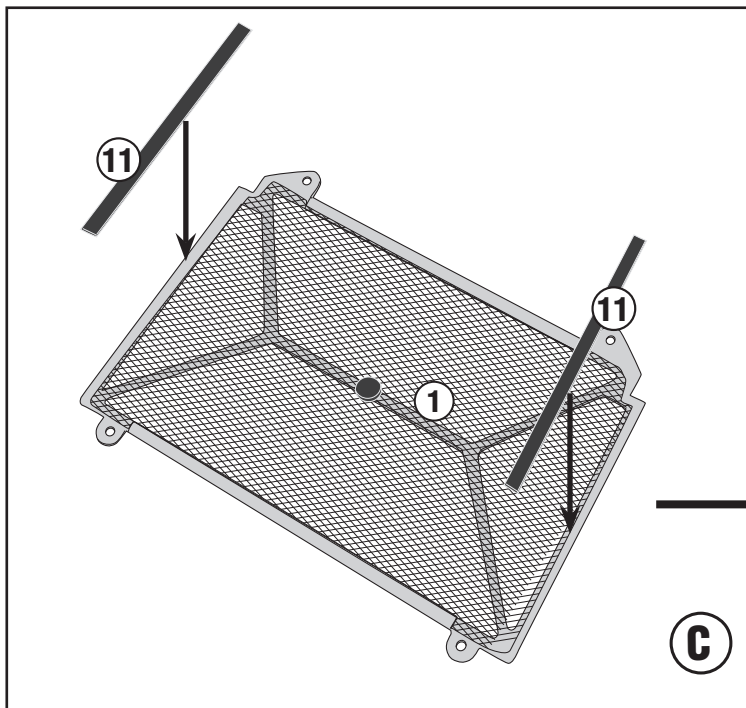

PR1173 - KPR1173

PARA RADIATORE SPECIFICO - SPECIFIC RADIATOR GUARD - GRILLE DE RADIATEUR SPÉCIFIQUE
SPEZIFISCHER KÜHLERSCHUTZ - PROTECTOR RADIADOR ESPECIFICO - PROTEÇÃO ESPECÍFICA PARA O RADIADOR

HONDA CB 650 R (2019)