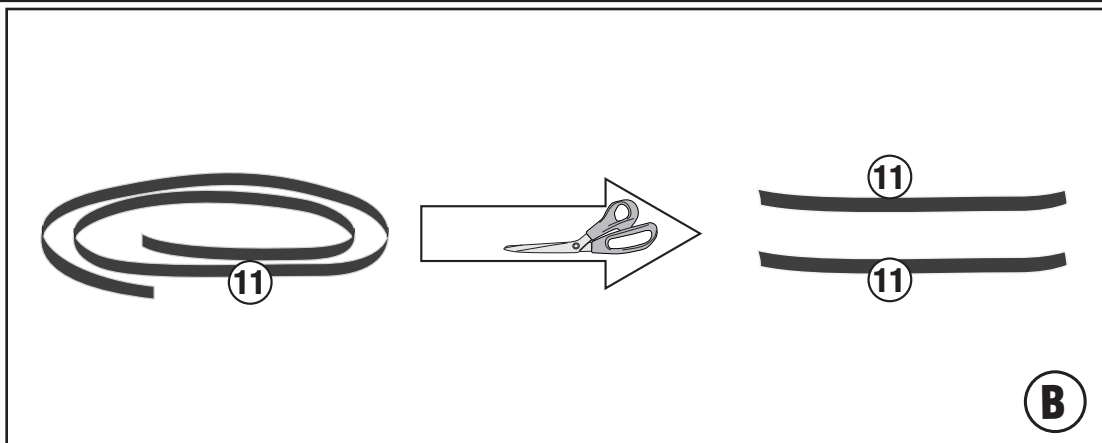

PR1173 - KPR1173

PARA RADIATORE SPECIFICO - SPECIFIC RADIATOR GUARD - GRILLE DE RADIATEUR SPÉCIFIQUE
SPEZIFISCHER KÜHLERSCHUTZ - PROTECTOR RADIADOR ESPECIFICO - PROTEÇÃO ESPECÍFICA PARA O RADIADOR

HONDA CB 650 R (2019)