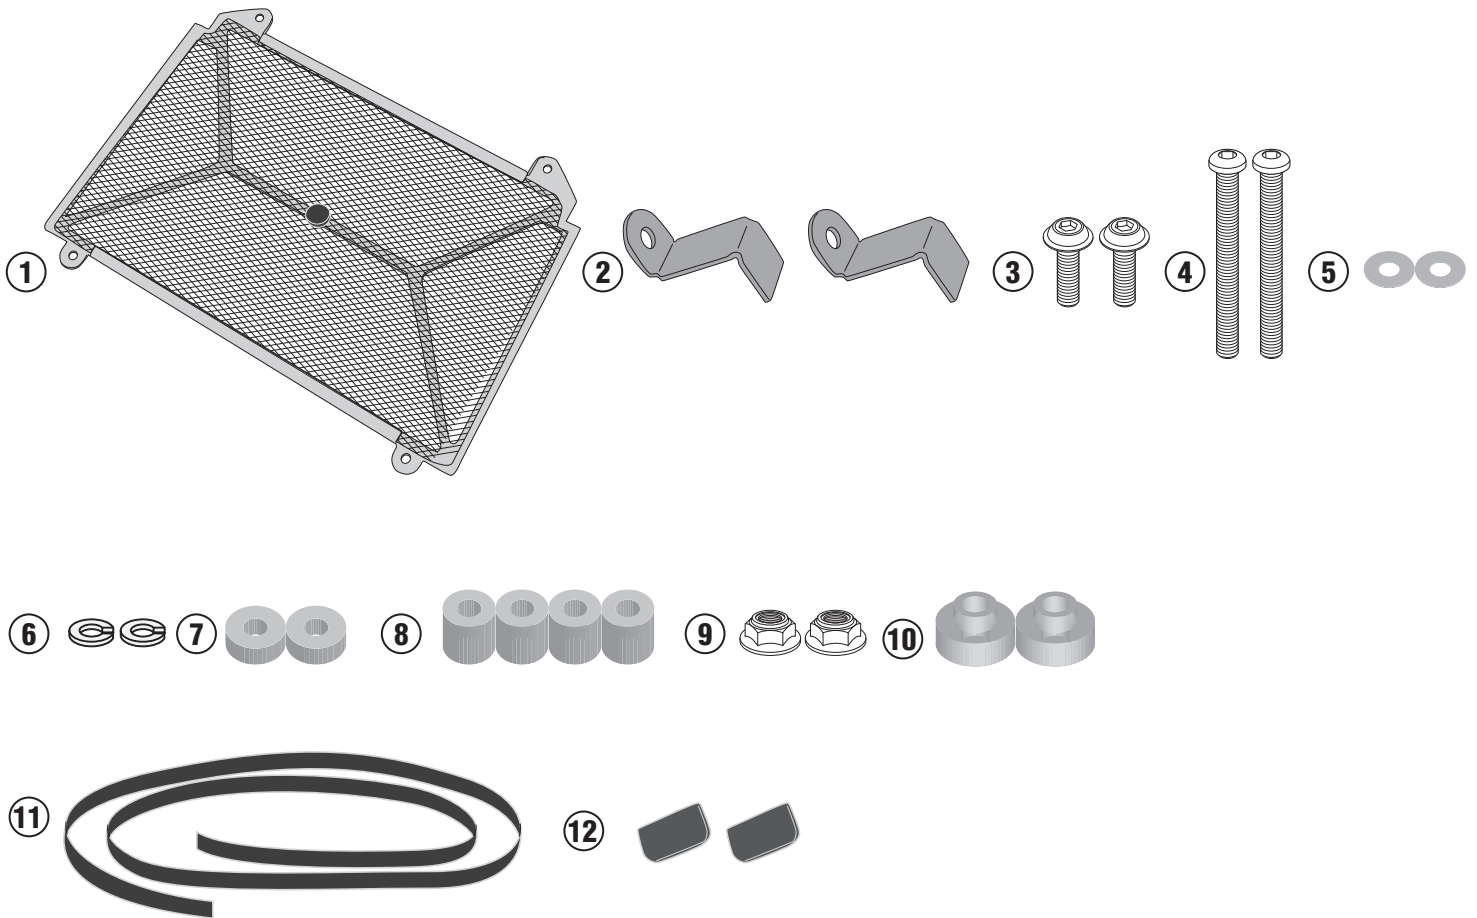

PR1173 – KPR1173

PARA RADIATORE SPECIFICO – SPECIFIC RADIATOR GUARD – GRILLE DE RADIATEUR SPÉCIFIQUE
SPEZIFISCHER KÜHLERSCHUTZ – PROTECTOR RADIADOR ESPECIFICO – PROTEÇÃO ESPECÍFICA PARA O RADIADOR

HONDA CB 650 R (2019)

N°	Descrizione	Caratteristiche	Codice	Quantità
1	Para Radiatore Specifico – Specific Radiator Guard – Grille De Radiateur Spécifique Spezifischer Kühlerschutz – Protector Radiador Especifico Proteção Específica Para O Radiador	-	GL4155V	1
2	Supporto – Support – Support Halterung – Soporte – Apoio	-	GL3151V	2
3	Vite – Screw Vis – Schraube Tornillo – Parafuso	TBEIFL M6x20	620TBEIFL	2
4	Vite – Screw Vis – Schraube Tornillo – Parafuso	TBEI M6x50	650TBEI	2
5	Rondella In Nylon – Nylon Washer Rondelle Original En Nylon – Nylonscheibe Arandela De Nylon – Arruela De Nylon	-	Z1979	2
6	Rondella spaccata – Split washer Scheibe – Rondelle fendue Arandela seccionada – Arruela Dentada	Ø6	Z1063	2
7	Distanziale – Spacer Entretoise – Distanzstueck Distanciador – Espaçador	Ø16x6 Foro 6,5mm	C16L6F6,5T	2
8	Distanziale – Spacer Entretoise – Distanzstueck Distanciador – Espaçador	Ø14x14 Foro 6,5mm	C14L14F6,5T	4
9	Dado – Bolt – Ecrou Mutter – Tuerca – Porca	Dado Autobloccante Metalbolck Flangiato Ribassato M6	6DADIAFL	2
10	Distanziale – Spacer Entretoise – Distanzstueck Distanciador – Espaçador	-	V064	2
11	MOUSSE	L.420mm	Z1812	1
12	MOUSSE	-	Z298	2
13	Componenti Originali – Original Parts Parties Originales – Original Bauteile Componentes Originales – Componentes Originais	-	-	-

PR1173 - KPR1173

PARA RADIATORE SPECIFICO - SPECIFIC RADIATOR GUARD - GRILLE DE RADIATEUR SPÉCIFIQUE
SPEZIFISCHER KÜHLERSCHUTZ - PROTECTOR RADIADOR ESPECIFICO - PROTEÇÃO ESPECÍFICA PARA O RADIADOR

HONDA CB 650 R (2019)