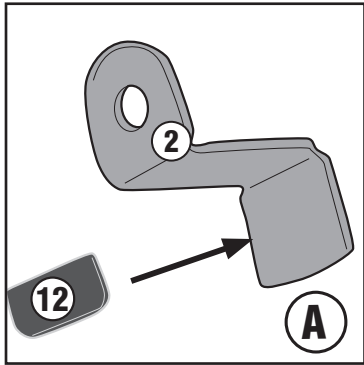

PR1173 - KPR1173

PARA RADIATORE SPECIFICO - SPECIFIC RADIATOR GUARD - GRILLE DE RADIATEUR SPÉCIFIQUE
SPEZIFISCHER KÜHLERSCHUTZ - PROTECTOR RADIADOR ESPECIFICO - PROTEÇÃO ESPECÍFICA PARA O RADIADOR

HONDA CB 650 R (2019)