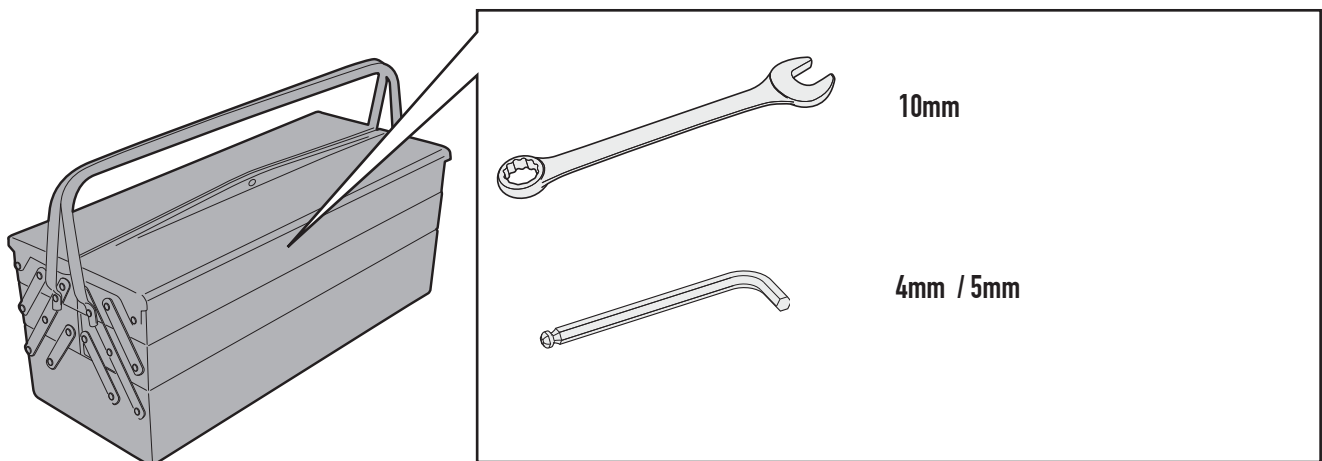

PR1185 - KPR1185

PARA RADIATORE SPECIFICO - SPECIFIC RADIATOR GUARD - GRILLE DE RADIATEUR SPÉCIFIQUE
SPEZIFISCHER KÜHLERSCHUTZ - PROTECTOR RADIADOR ESPECIFICO - PROTEÇÃO ESPECÍFICA PARA O RADIADOR

HONDA CB 650 R (2019/2021)

N°	Descrizione	Caratteristiche	Codice	Quantità
1	Para Radiatore Specifico - Specific Radiator Guard Grille De Radiateur Spécifique Spezifischer Kühlerschutz - Protector Radiador Especifico Proteção Específica Para O Radiador	-	GL4659V	1
2	Supporto - Support - Support Halterung - Soporte - Apoio	-	GL3151V	2
3	Vite - Screw Vis - Schraube Tornillo - Parafuso	TBEIFL M6x20	620TBEIFL	2
4	Vite - Screw Vis - Schraube Tornillo - Parafuso	TBEI M6x45	645TBEI	2
5	Rondella spaccata - Split washer Scheibe - Rondelle fendue Arandela seccionada - Arruela Dentada	Ø6	Z1063	2
6	Distanziale - Spacer Entretoise - Distanzstueck Distanciador - Espaçador	Ø16x6 Foro 6,5mm	C16L6F6,5T	2
7	Distanziale - Spacer Entretoise - Distanzstueck Distanciador - Espaçador	Ø14x20 Foro 7mm	C14L20F7T	2
8	Dado - Bolt - Ecrou Mutter - Tuerca - Porca	Dado Autobloccante Metalbolck Flangiato Ribassato M6	6DADIAFL	2
9	Distanziale - Spacer Entretoise - Distanzstueck Distanciador - Espaçador	-	V064	2
10	MOUSSE	L.420mm	Z1812	1
11	Tappo - Cap Fiche - Stecker Enchufe - Capa	-	10COP	2
12	MOUSSE	-	Z298	2
13	Componenti Originali - Original Parts Parties Originales - Original Bauteile Componentes Originales - Componentes Originais	-	-	-

PR1185 - KPR1185

PARA RADIATORE SPECIFICO - SPECIFIC RADIATOR GUARD - GRILLE DE RADIATEUR SPÉCIFIQUE
SPEZIFISCHER KÜHLERSCHUTZ - PROTECTOR RADIADOR ESPECIFICO - PROTEÇÃO ESPECÍFICA PARA O RADIADOR

HONDA CB 650 R (2019/2021)