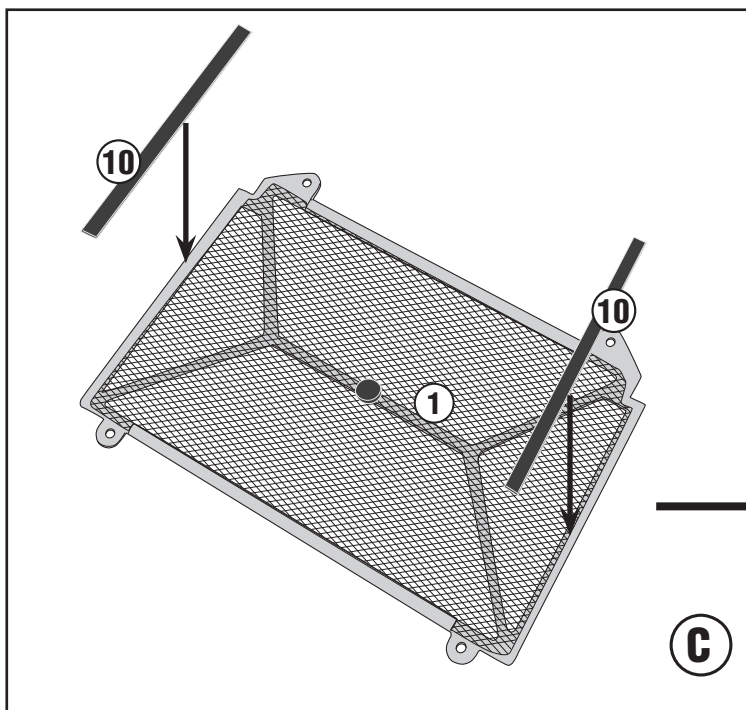

PR1185 - KPR1185

PARA RADIATORE SPECIFICO - SPECIFIC RADIATOR GUARD - GRILLE DE RADIATEUR SPÉCIFIQUE
SPEZIFISCHER KÜHLERSCHUTZ - PROTECTOR RADIADOR ESPECIFICO - PROTEÇÃO ESPECÍFICA PARA O RADIADOR

HONDA CB 650 R (2019/2021)