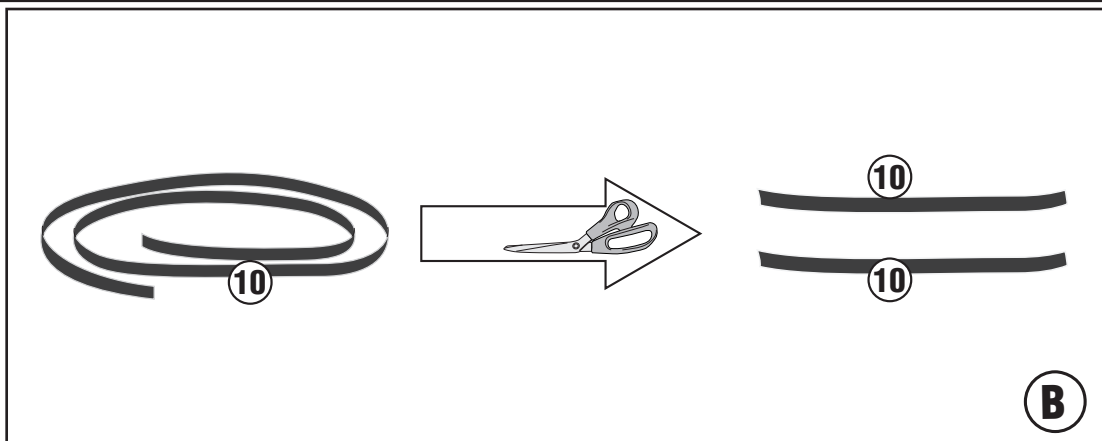

PR1185 - KPR1185

PARA RADIATORE SPECIFICO - SPECIFIC RADIATOR GUARD - GRILLE DE RADIATEUR SPÉCIFIQUE
SPEZIFISCHER KÜHLERSCHUTZ - PROTECTOR RADIADOR ESPECIFICO - PROTEÇÃO ESPECÍFICA PARA O RADIADOR

HONDA CB 650 R (2019/2021)