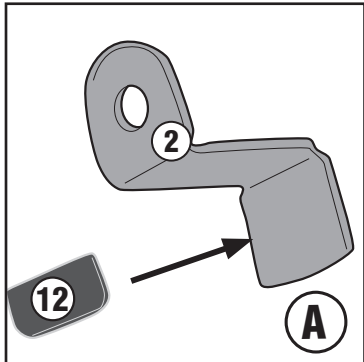

PR1185 - KPR1185

PARA RADIATORE SPECIFICO - SPECIFIC RADIATOR GUARD - GRILLE DE RADIATEUR SPÉCIFIQUE
SPEZIFISCHER KÜHLERSCHUTZ - PROTECTOR RADIADOR ESPECIFICO - PROTEÇÃO ESPECÍFICA PARA O RADIADOR

HONDA CB 650 R (2019/2021)