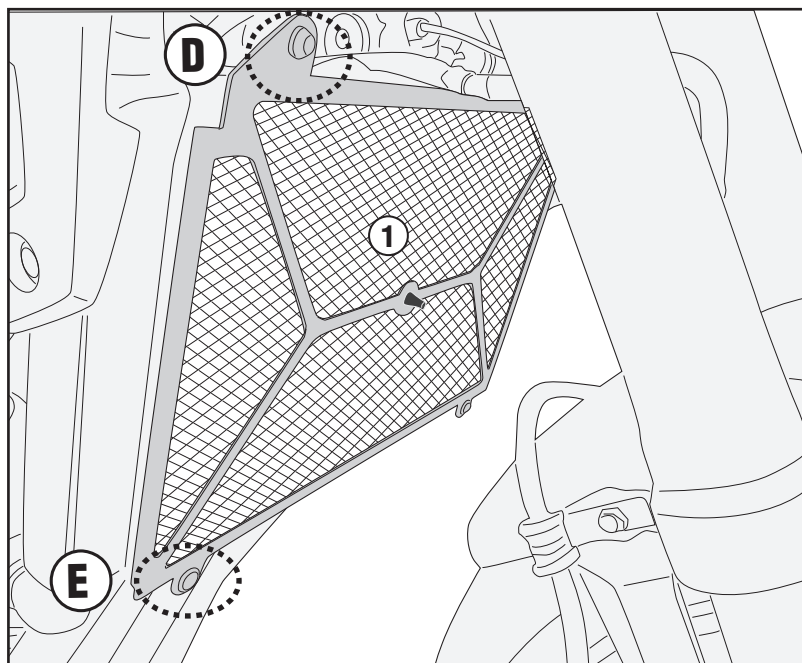

PR1185 - KPR1185

PARA RADIATORE SPECIFICO - SPECIFIC RADIATOR GUARD - GRILLE DE RADIATEUR SPÉCIFIQUE
SPEZIFISCHER KÜHLERSCHUTZ - PROTECTOR RADIADOR ESPECIFICO - PROTEÇÃO ESPECÍFICA PARA O RADIADOR

HONDA CB 650 R (2019/2021)