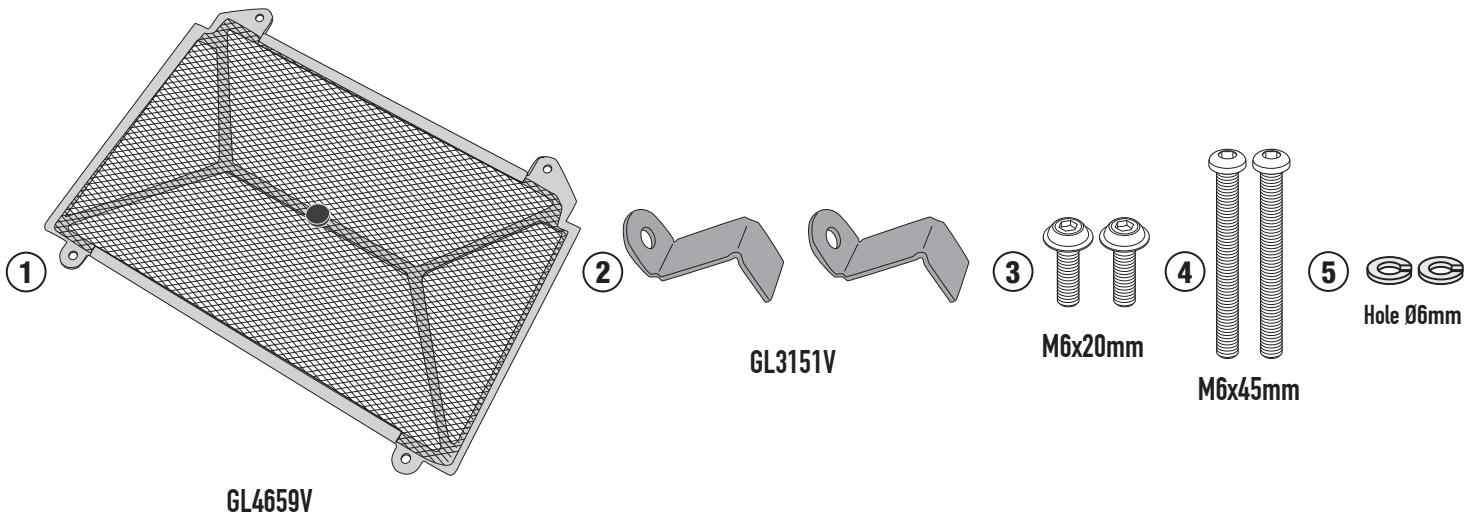

PR1185 - KPR1185

PARA RADIATORE SPECIFICO - SPECIFIC RADIATOR GUARD - GRILLE DE RADIATEUR SPÉCIFIQUE
SPEZIFISCHER KÜHLERSCHUTZ - PROTECTOR RADIADOR ESPECIFICO - PROTEÇÃO ESPECÍFICA PARA O RADIADOR

HONDA CB 650 R (2019/2021)

N°	Descrizione	Caratteristiche	Codice	Quantità
1	Para Radiatore Specifico - Specific Radiator Guard Grille De Radiateur Spécifique Spezifischer Kühlerschutz - Protector Radiador Especifico Proteção Específica Para O Radiador	-	GL4659V	1
2	Supporto - Support - Support Halterung - Soporte - Apoio	-	GL3151V	2
3	Vite - Screw Vis - Schraube Tornillo - Parafuso	TBEIFL M6x20	620TBEIFL	2
4	Vite - Screw Vis - Schraube Tornillo - Parafuso	TBEI M6x45	645TBEI	2
5	Rondella spaccata - Split washer Scheibe - Rondelle fendue Arandela seccionada - Arruela Dentada	Ø6	Z1063	2
6	Distanziale - Spacer Entretoise - Distanzstueck Distanciador - Espaçador	Ø16x6 Foro 6,5mm	C16L6F6,5T	2
7	Distanziale - Spacer Entretoise - Distanzstueck Distanciador - Espaçador	Ø14x20 Foro 7mm	C14L20F7T	2
8	Dado - Bolt - Ecrou Mutter - Tuerca - Porca	Dado Autobloccante Metalbolck Flangiato Ribassato M6	6DADIAFL	2
9	Distanziale - Spacer Entretoise - Distanzstueck Distanciador - Espaçador	-	V064	2
10	MOUSSE	L.420mm	Z1812	1
11	Tappo - Cap Fiche - Stecker Enchufe - Capa	-	10COP	2
12	MOUSSE	-	Z298	2
13	Componenti Originali - Original Parts Parties Originales - Original Bauteile Componentes Originales - Componentes Originais	-	-	-

PR1185 - KPR1185

PARA RADIATORE SPECIFICO - SPECIFIC RADIATOR GUARD - GRILLE DE RADIATEUR SPÉCIFIQUE
SPEZIFISCHER KÜHLERSCHUTZ - PROTECTOR RADIADOR ESPECIFICO - PROTEÇÃO ESPECÍFICA PARA O RADIADOR

HONDA CB 650 R (2019/2021)