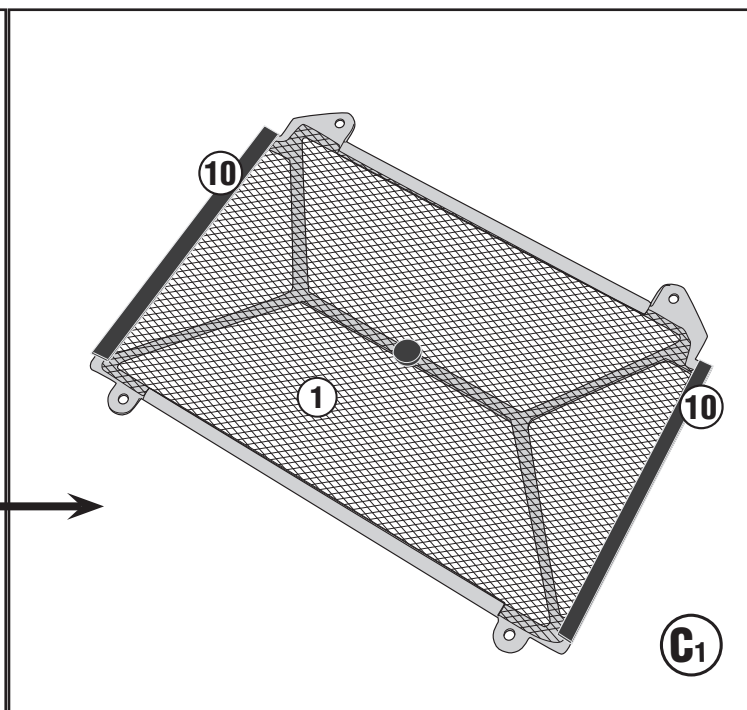

PR1185 - KPR1185

PARA RADIATORE SPECIFICO - SPECIFIC RADIATOR GUARD - GRILLE DE RADIATEUR SPÉCIFIQUE
SPEZIFISCHER KÜHLERSCHUTZ - PROTECTOR RADIADOR ESPECIFICO - PROTEÇÃO ESPECÍFICA PARA O RADIADOR

HONDA CB 650 R (2019/2021)