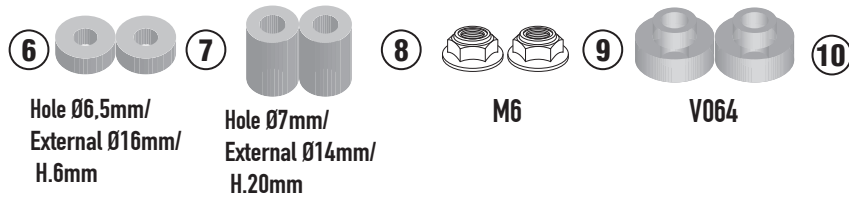

PR1185 - KPR1185

PARA RADIATORE SPECIFICO - SPECIFIC RADIATOR GUARD - GRILLE DE RADIATEUR SPÉCIFIQUE
SPEZIFISCHER KÜHLERSCHUTZ - PROTECTOR RADIADOR ESPECIFICO - PROTEÇÃO ESPECÍFICA PARA O RADIADOR

HONDA CB 650 R (2019/2021)

N°	Descrizione	Caratteristiche	Codice	Quantità
1	Para Radiatore Specifico - Specific Radiator Guard Grille De Radiateur Spécifique Spezifischer Kühlerschutz - Protector Radiador Especifico Proteção Específica Para O Radiador	-	GL4659V	1
2	Supporto - Support - Support Halterung - Soporte - Apoio	-	GL3151V	2
3	Vite - Screw Vis - Schraube Tornillo - Parafuso	TBEIFL M6x20	620TBEIFL	2
4	Vite - Screw Vis - Schraube Tornillo - Parafuso	TBEI M6x45	645TBEI	2
5	Rondella spaccata - Split washer Scheibe - Rondelle fendue Arandela seccionada - Arruela Dentada	Ø6	Z1063	2
6	Distanziale - Spacer Entretoise - Distanzstueck Distanciador - Espaçador	Ø16x6 Foro 6,5mm	C16L6F6,5T	2
7	Distanziale - Spacer Entretoise - Distanzstueck Distanciador - Espaçador	Ø14x20 Foro 7mm	C14L20F7T	2
8	Dado - Bolt - Ecrou Mutter - Tuerca - Porca	Dado Autobloccante Metalbolck Flangiato Ribassato M6	6DADIAFL	2
9	Distanziale - Spacer Entretoise - Distanzstueck Distanciador - Espaçador	-	V064	2
10	MOUSSE	L.420mm	Z1812	1
11	Tappo - Cap Fiche - Stecker Enchufe - Capa	-	10COP	2
12	MOUSSE	-	Z298	2
13	Componenti Originali - Original Parts Parties Originales - Original Bauteile Componentes Originales - Componentes Originais	-	-	-

PR1185 - KPR1185

PARA RADIATORE SPECIFICO - SPECIFIC RADIATOR GUARD - GRILLE DE RADIATEUR SPÉCIFIQUE
SPEZIFISCHER KÜHLERSCHUTZ - PROTECTOR RADIADOR ESPECIFICO - PROTEÇÃO ESPECÍFICA PARA O RADIADOR

HONDA CB 650 R (2019/2021)