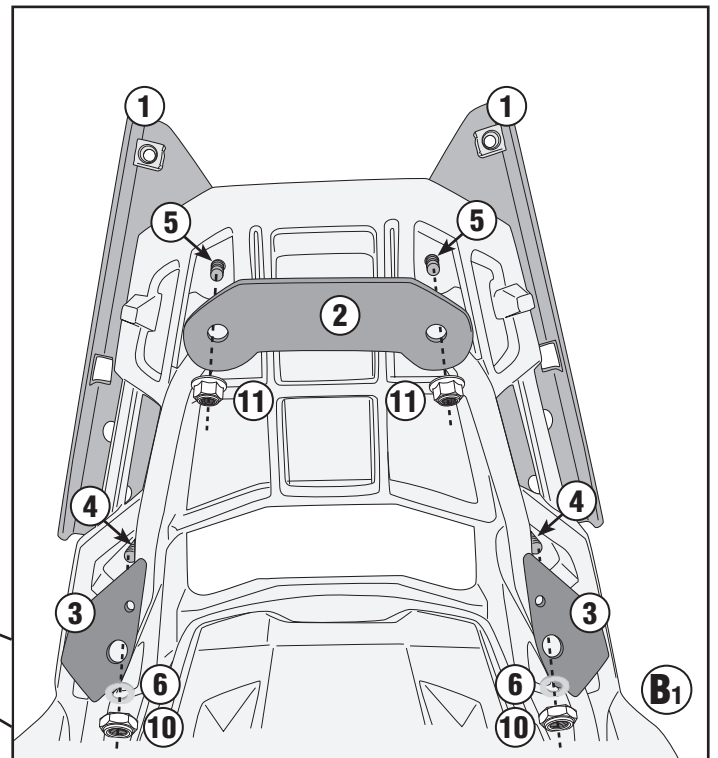

SR1192 - KR1192

PORTAPACCO SPECIFICO - SPECIFIC HOLDER - PORTE-PAQUET SPÉCIFIQUE - SPEZIFISCHER TRÄGER - PORTA-EQUIPAJE ESPECÍFICO - TRANSPORTADOR ESPECÍFICO

HONDA NC750X (2021)