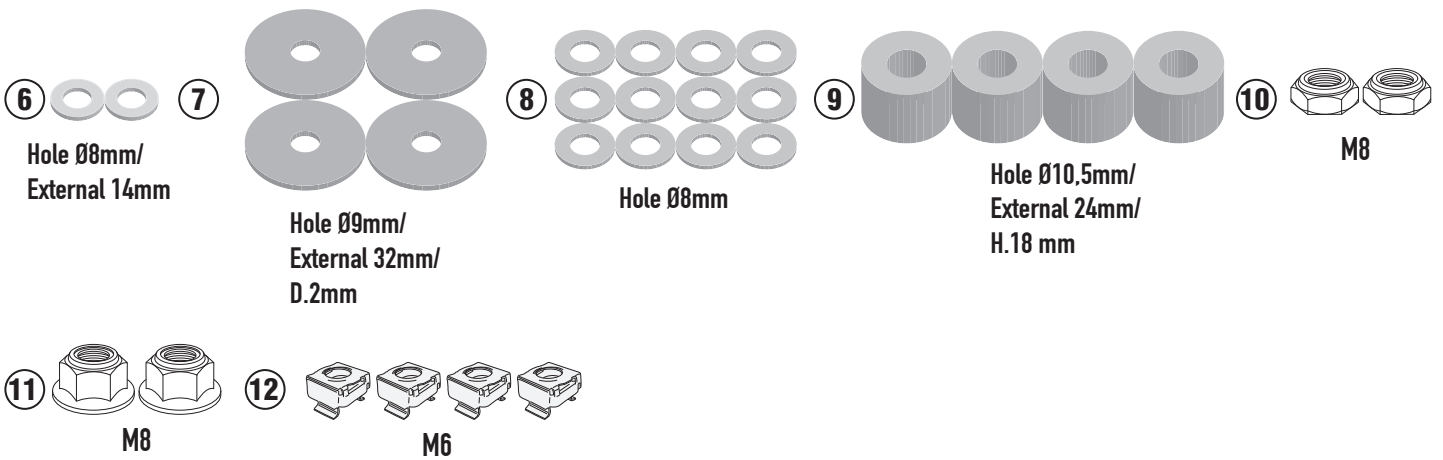

SR1192 - KR1192

PORTAPACCO SPECIFICO - SPECIFIC HOLDER - PORTE-PAQUET SPÉCIFIQUE - SPEZIFISCHER TRÄGER - PORTA-EQUIPAJE ESPECÍFICO - TRANSPORTADOR ESPECÍFICO

HONDA NC750X (2021)

GL4918DXV/GL4918SXV