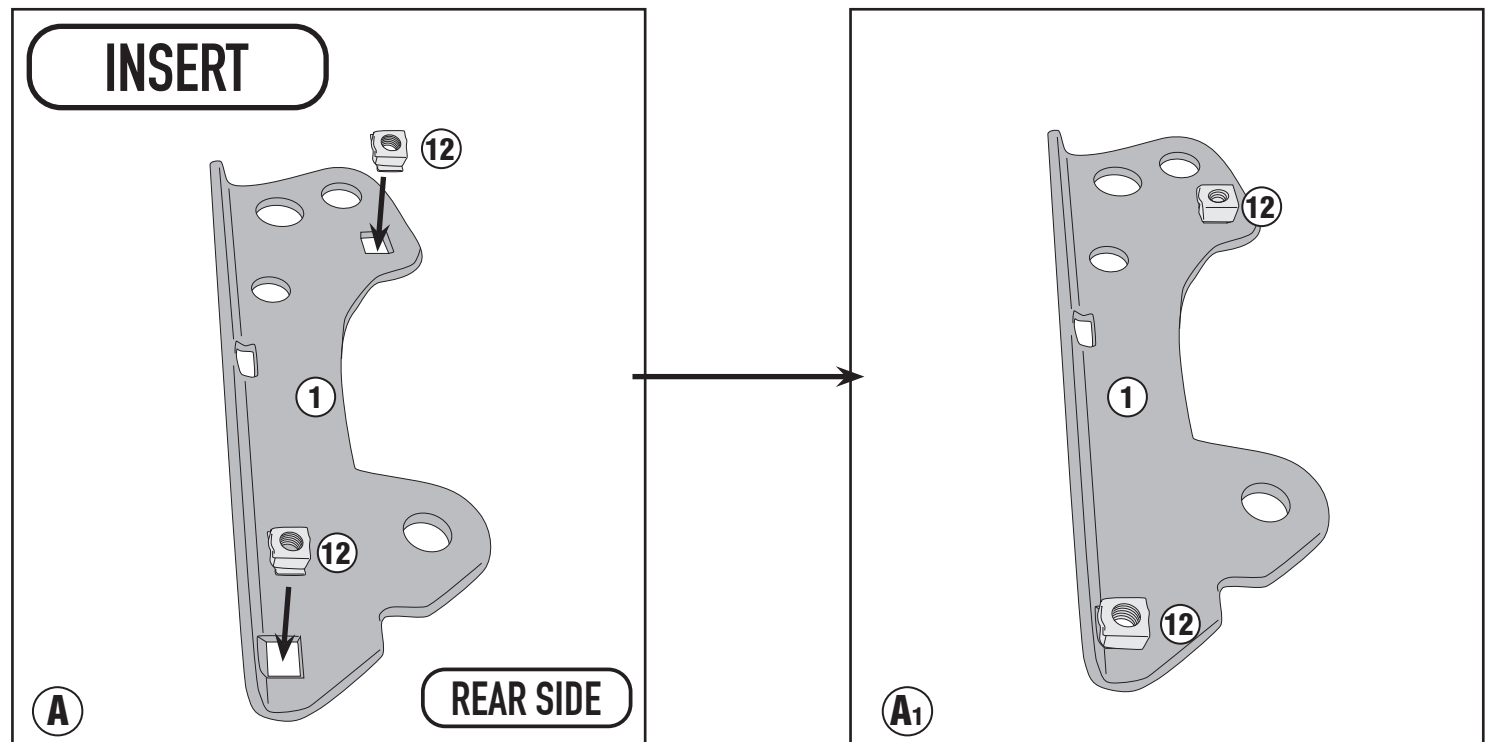

SR1192 - KR1192

PORTAPACCO SPECIFICO - SPECIFIC HOLDER - PORTE-PAQUET SPÉCIFIQUE - SPEZIFISCHER TRÄGER - PORTA-EQUIPAJE ESPECÍFICO - TRANSPORTADOR ESPECÍFICO

HONDA NC750X (2021)