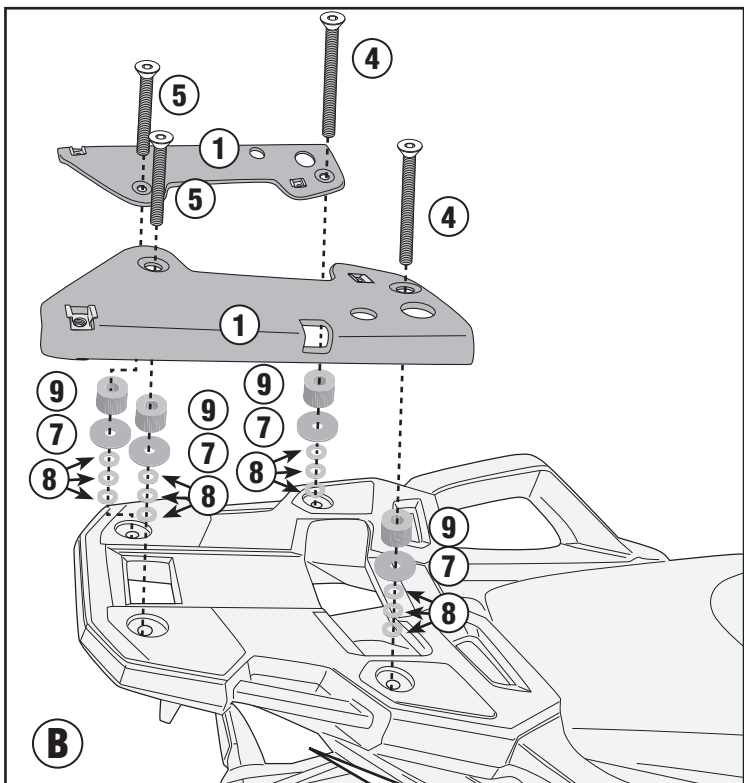

SR1192 - KR1192

PORTAPACCO SPECIFICO - SPECIFIC HOLDER - PORTE-PAQUET SPÉCIFIQUE - SPEZIFISCHER TRÄGER - PORTA-EQUIPAJE ESPECÍFICO - TRANSPORTADOR ESPECÍFICO

HONDA NC750X (2021)