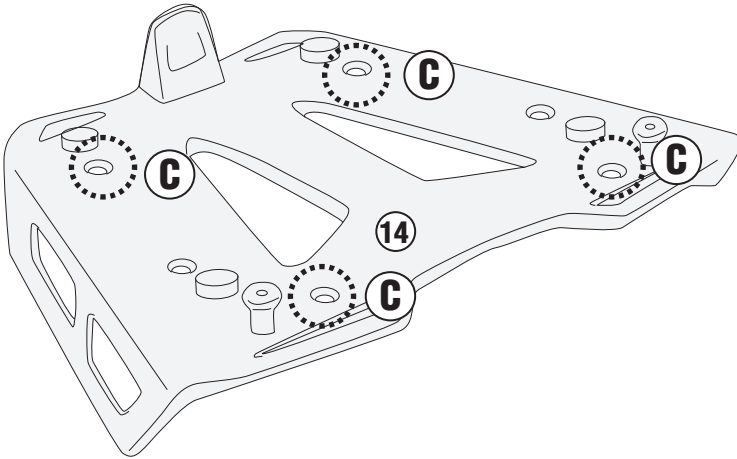

SR1192 - KR1192

PORTAPACCO SPECIFICO - SPECIFIC HOLDER - PORTE-PAQUET SPÉCIFIQUE - SPEZIFISCHER TRÄGER - PORTA-EQUIPAJE ESPECÍFICO - TRANSPORTADOR ESPECÍFICO

HONDA NC750X (2021)

M8 PLATE