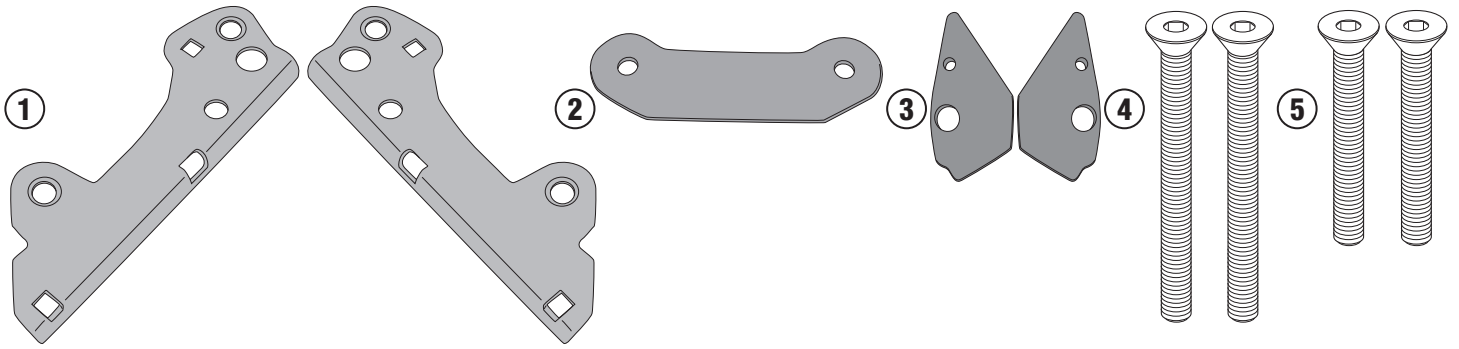

SR1192 - KR1192

PORTAPACCO SPECIFICO - SPECIFIC HOLDER - PORTE-PAQUET SPÉCIFIQUE - SPEZIFISCHER TRÄGER - PORTA-EQUIPAJE ESPECÍFICO - TRANSPORTADOR ESPECÍFICO

HONDA NC750X (2021)

GL4918DXV/GL4918SXV