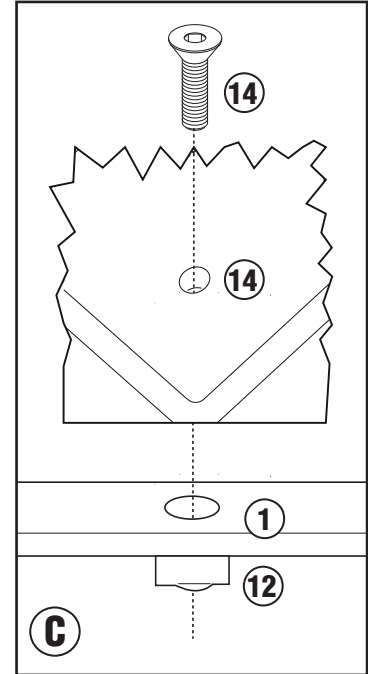

SR1192 - KR1192

PORTAPACCO SPECIFICO - SPECIFIC HOLDER - PORTE-PAQUET SPÉCIFIQUE - SPEZIFISCHER TRÄGER - PORTA-EQUIPAJE ESPECÍFICO - TRANSPORTADOR ESPECÍFICO

HONDA NC750X (2021)

M8 PLATE