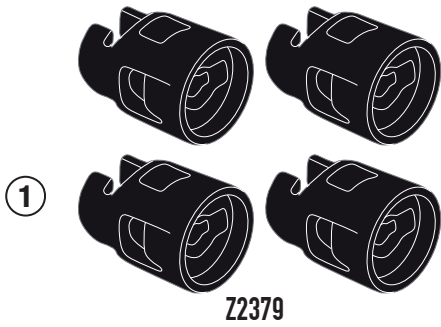

08RKIT- 08RKITK

KIT SPECIFICO - SPECIFIC KIT - KIT SPECIFIQUE - SPEZIFISCHES KIT - KIT ESPECÍFICO - KIT ESPECÍFICA

N°	Descrizione/Description	Caratteristiche/Features	Codice/Code	Quantità/Quantity
1	Boccola - Mounting bush Entretoise de montage - Cilindro de fijación Montagehülse - Bucha de fixação	-	Z2379	4
2	Ricettacolo - Plate for Rapid Fitting screw Platte für schnellverschluss Schraube - Plaque pour vis a démontage rapide Pletina para tornillo de fijación rápida - Placa para parafuso de fixação rápida	-	Z2472	4
3	Vite - Screw Vis - Schraube Tornillo - Parafuso	TBEI M8X20	820TBEI	2
4	Vite - Screw Vis - Schraube Tornillo - Parafuso	TBEI M8X50	850TBEI	2
5	Vite - Screw Vis - Schraube Tornillo - Parafuso	TSPX M4X12	412TSPX	8
6	Dado - Bolt - Erou Mutter - Tuerca - Porca	M4	4DADIAUFD	8
7	Vite A Sgancio Rapido - Rapid Fitting Screw Schnellverschluss Schraube - Vis De Montage Rapide Tornillo De Fijación Rápida - Parafuso De Fixação Rápida	-	Z1957	8
8	Rondella - Washer Rondelle - Scheibe Arandela - Arruela	-	Z1960	8
9	Chiave Per Viti A Testa Speciale - Special Key Cle Speciale - Spezialschlüssel Llave Para Tornillos Con Cabeza Especial Chave de parafuso de cabeça especial	-	PLXRC	1

08RKIT- 08RKITK

KIT SPECIFICO - SPECIFIC KIT - KIT SPECIFIQUE - SPEZIFISCHES KIT - KIT ESPECÍFICO - KIT ESPECÍFICA

CHECK THE SCREW LENGTH HERE

ISTRUZIONI DI MONTAGGIO - MOUNTING INSTRUCTIONS
INSTRUCTIONS DE MONTAGE - BAUANLEITUNG
INSTRUCCIONES DE MONTAJE - INSTRUÇÕES DE MONTAGEM