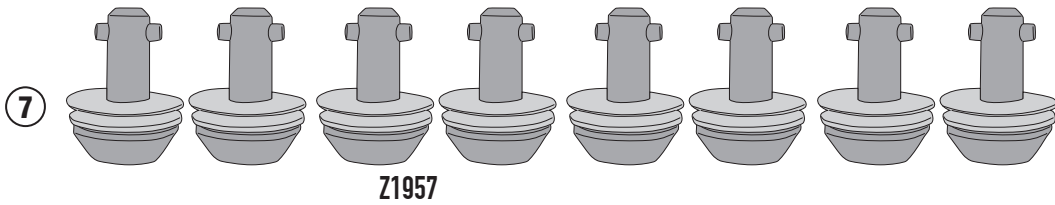

08RKIT- 08RKITK

KIT SPECIFICO - SPECIFIC KIT - KIT SPECIFIQUE - SPEZIFISCHES KIT - KIT ESPECÍFICO - KIT ESPECÍFICA

N°	Descrizione/Description	Caratteristiche/Features	Codice/Code	Quantità/Quantity
1	Boccola - Mounting bush Entretoise de montage - Cilindro de fijación Montagehülse - Bucha de fixação	-	Z2379	4
2	Ricettacolo - Plate for Rapid Fitting screw Platte für schnellverschluss Schraube - Plaque pour vis a démontage rapide Pletina para tornillo de fijación rápida - Placa para parafuso de fixação rápida	-	Z2472	4
3	Vite - Screw Vis - Schraube Tornillo - Parafuso	TBEI M8X20	820TBEI	2
4	Vite - Screw Vis - Schraube Tornillo - Parafuso	TBEI M8X50	850TBEI	2
5	Vite - Screw Vis - Schraube Tornillo - Parafuso	TSPX M4X12	412TSPX	8
6	Dado - Bolt - Erou Mutter - Tuerca - Porca	M4	4DADIAUFD	8
7	Vite A Sgancio Rapido - Rapid Fitting Screw Schnellverschluss Schraube - Vis De Montage Rapide Tornillo De Fijación Rápida - Parafuso De Fixação Rápida	-	Z1957	8
8	Rondella - Washer Rondelle - Scheibe Arandela - Arruela	-	Z1960	8
9	Chiave Per Viti A Testa Speciale - Special Key Cle Speciale - Spezialschlüssel Llave Para Tornillos Con Cabeza Especial Chave de parafuso de cabeça especial	-	PLXRC	1

08RKIT- 08RKITK

KIT SPECIFICO - SPECIFIC KIT - KIT SPECIFIQUE - SPEZIFISCHES KIT - KIT ESPECÍFICO - KIT ESPECÍFICA

CHECK THE SCREW LENGTH HERE

ISTRUZIONI DI MONTAGGIO - MOUNTING INSTRUCTIONS
INSTRUCTIONS DE MONTAGE - BAUANLEITUNG
INSTRUCCIONES DE MONTAJE - INSTRUÇÕES DE MONTAGEM