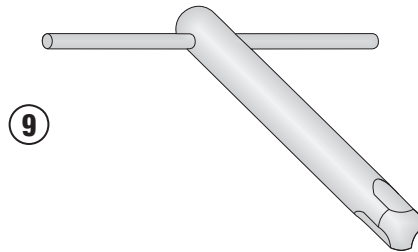

08RKIT- 08RKITK

KIT SPECIFICO - SPECIFIC KIT - KIT SPECIFIQUE - SPEZIFISCHES KIT - KIT ESPECÍFICO - KIT ESPECÍFICA

N°	Descrizione/Description	Caratteristiche/Features	Codice/Code	Quantità/Quantity
1	Boccola - Mounting bush Entretoise de montage - Cilindro de fijación Montagehülse - Bucha de fixação	-	Z2379	4
2	Ricettacolo - Plate for Rapid Fitting screw Platte für schnellverschluss Schraube - Plaque pour vis a démontage rapide Pletina para tornillo de fijación rápida - Placa para parafuso de fixação rápida	-	Z2472	4
3	Vite - Screw Vis - Schraube Tornillo - Parafuso	TBEI M8X20	820TBEI	2
4	Vite - Screw Vis - Schraube Tornillo - Parafuso	TBEI M8X50	850TBEI	2
5	Vite - Screw Vis - Schraube Tornillo - Parafuso	TSPX M4X12	412TSPX	8
6	Dado - Bolt - Erou Mutter - Tuerca - Porca	M4	4DADIAUFD	8
7	Vite A Sgancio Rapido - Rapid Fitting Screw Schnellverschluss Schraube - Vis De Montage Rapide Tornillo De Fijación Rápida - Parafuso De Fixação Rápida	-	Z1957	8
8	Rondella - Washer Rondelle - Scheibe Arandela - Arruela	-	Z1960	8
9	Chiave Per Viti A Testa Speciale - Special Key Cle Speciale - Spezialschlüssel Llave Para Tornillos Con Cabeza Especial Chave de parafuso de cabeça especial	-	PLXRC	1

08RKIT- 08RKITK

KIT SPECIFICO - SPECIFIC KIT - KIT SPECIFIQUE - SPEZIFISCHES KIT - KIT ESPECÍFICO - KIT ESPECÍFICA

CHECK THE SCREW LENGTH HERE

ISTRUZIONI DI MONTAGGIO - MOUNTING INSTRUCTIONS
INSTRUCTIONS DE MONTAGE - BAUANLEITUNG
INSTRUCCIONES DE MONTAJE - INSTRUÇÕES DE MONTAGEM