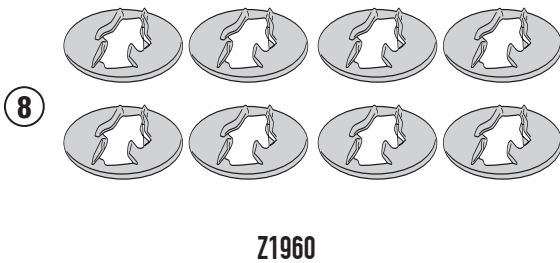

08RKIT- 08RKITK

KIT SPECIFICO - SPECIFIC KIT - KIT SPECIFIQUE - SPEZIFISCHES KIT - KIT ESPECÍFICO - KIT ESPECÍFICA

N°	Descrizione/Description	Caratteristiche/Features	Codice/Code	Quantità/Quantity
1	Boccola - Mounting bush Entretoise de montage - Cilindro de fijación Montagehülse - Bucha de fixação	-	Z2379	4
2	Ricettacolo - Plate for Rapid Fitting screw Platte für schnellverschluss Schraube - Plaque pour vis a démontage rapide Pletina para tornillo de fijación rápida - Placa para parafuso de fixação rápida	-	Z2472	4
3	Vite - Screw Vis - Schraube Tornillo - Parafuso	TBEI M8X20	820TBEI	2
4	Vite - Screw Vis - Schraube Tornillo - Parafuso	TBEI M8X50	850TBEI	2
5	Vite - Screw Vis - Schraube Tornillo - Parafuso	TSPX M4X12	412TSPX	8
6	Dado - Bolt - Erou Mutter - Tuerca - Porca	M4	4DADIAUFD	8
7	Vite A Sgancio Rapido - Rapid Fitting Screw Schnellverschluss Schraube - Vis De Montage Rapide Tornillo De Fijación Rápida - Parafuso De Fixação Rápida	-	Z1957	8
8	Rondella - Washer Rondelle - Scheibe Arandela - Arruela	-	Z1960	8
9	Chiave Per Viti A Testa Speciale - Special Key Cle Speciale - Spezialschlüssel Llave Para Tornillos Con Cabeza Especial Chave de parafuso de cabeça especial	-	PLXRC	1

08RKIT- 08RKITK

KIT SPECIFICO - SPECIFIC KIT - KIT SPECIFIQUE - SPEZIFISCHES KIT - KIT ESPECÍFICO - KIT ESPECÍFICA

CHECK THE SCREW LENGTH HERE

ISTRUZIONI DI MONTAGGIO - MOUNTING INSTRUCTIONS
INSTRUCTIONS DE MONTAGE - BAUANLEITUNG
INSTRUCCIONES DE MONTAJE - INSTRUÇÕES DE MONTAGEM