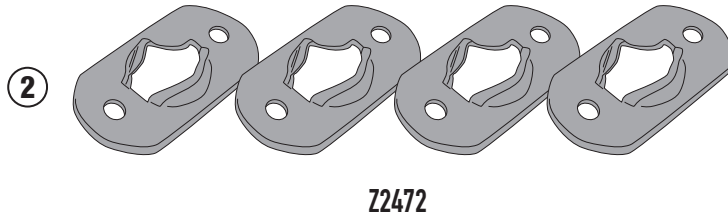

08RKIT- 08RKITK

KIT SPECIFICO - SPECIFIC KIT - KIT SPECIFIQUE - SPEZIFISCHES KIT - KIT ESPECÍFICO - KIT ESPECÍFICA

N°	Descrizione/Description	Caratteristiche/Features	Codice/Code	Quantità/Quantity
1	Boccola - Mounting bush Entretoise de montage - Cilindro de fijación Montagehülse - Bucha de fixação	-	Z2379	4
2	Ricettacolo - Plate for Rapid Fitting screw Platte für schnellverschluss Schraube - Plaque pour vis a démontage rapide Pletina para tornillo de fijación rápida - Placa para parafuso de fixação rápida	-	Z2472	4
3	Vite - Screw Vis - Schraube Tornillo - Parafuso	TBEI M8X20	820TBEI	2
4	Vite - Screw Vis - Schraube Tornillo - Parafuso	TBEI M8X50	850TBEI	2
5	Vite - Screw Vis - Schraube Tornillo - Parafuso	TSPX M4X12	412TSPX	8
6	Dado - Bolt - Erou Mutter - Tuerca - Porca	M4	4DADIAUFD	8
7	Vite A Sgancio Rapido - Rapid Fitting Screw Schnellverschluss Schraube - Vis De Montage Rapide Tornillo De Fijación Rápida - Parafuso De Fixação Rápida	-	Z1957	8
8	Rondella - Washer Rondelle - Scheibe Arandela - Arruela	-	Z1960	8
9	Chiave Per Viti A Testa Speciale - Special Key Cle Speciale - Spezialschlüssel Llave Para Tornillos Con Cabeza Especial Chave de parafuso de cabeça especial	-	PLXRC	1

08RKIT- 08RKITK

KIT SPECIFICO - SPECIFIC KIT - KIT SPECIFIQUE - SPEZIFISCHES KIT - KIT ESPECÍFICO - KIT ESPECÍFICA

CHECK THE SCREW LENGTH HERE

ISTRUZIONI DI MONTAGGIO - MOUNTING INSTRUCTIONS
INSTRUCTIONS DE MONTAGE - BAUANLEITUNG
INSTRUCCIONES DE MONTAJE - INSTRUÇÕES DE MONTAGEM