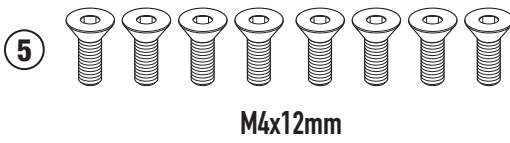

08RKIT- 08RKITK

KIT SPECIFICO - SPECIFIC KIT - KIT SPECIFIQUE - SPEZIFISCHES KIT - KIT ESPECÍFICO - KIT ESPECÍFICA

N°	Descrizione/Description	Caratteristiche/Features	Codice/Code	Quantità/Quantity
1	Boccola - Mounting bush Entretoise de montage - Cilindro de fijación Montagehülse - Bucha de fixação	-	Z2379	4
2	Ricettacolo - Plate for Rapid Fitting screw Platte für schnellverschluss Schraube - Plaque pour vis a démontage rapide Pletina para tornillo de fijación rápida - Placa para parafuso de fixação rápida	-	Z2472	4
3	Vite - Screw Vis - Schraube Tornillo - Parafuso	TBEI M8X20	820TBEI	2
4	Vite - Screw Vis - Schraube Tornillo - Parafuso	TBEI M8X50	850TBEI	2
5	Vite - Screw Vis - Schraube Tornillo - Parafuso	TSPX M4X12	412TSPX	8
6	Dado - Bolt - Erou Mutter - Tuerca - Porca	M4	4DADIAUFD	8
7	Vite A Sgancio Rapido - Rapid Fitting Screw Schnellverschluss Schraube - Vis De Montage Rapide Tornillo De Fijación Rápida - Parafuso De Fixação Rápida	-	Z1957	8
8	Rondella - Washer Rondelle - Scheibe Arandela - Arruela	-	Z1960	8
9	Chiave Per Viti A Testa Speciale - Special Key Cle Speciale - Spezialschlüssel Llave Para Tornillos Con Cabeza Especial Chave de parafuso de cabeça especial	-	PLXRC	1

08RKIT- 08RKITK

KIT SPECIFICO - SPECIFIC KIT - KIT SPECIFIQUE - SPEZIFISCHES KIT - KIT ESPECÍFICO - KIT ESPECÍFICA

CHECK THE SCREW LENGTH HERE

ISTRUZIONI DI MONTAGGIO - MOUNTING INSTRUCTIONS
INSTRUCTIONS DE MONTAGE - BAUANLEITUNG
INSTRUCCIONES DE MONTAJE - INSTRUÇÕES DE MONTAGEM