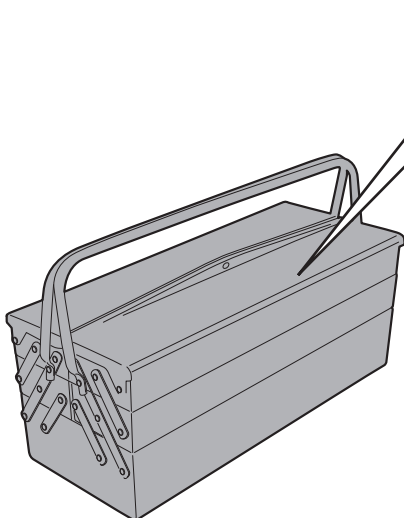

08RKIT- 08RKITK

KIT SPECIFICO - SPECIFIC KIT - KIT SPECIFIQUE - SPEZIFISCHES KIT - KIT ESPECÍFICO - KIT ESPECÍFICA

N°	Descrizione/Description	Caratteristiche/Features	Codice/Code	Quantità/Quantity
1	Boccola - Mounting bush Entretoise de montage - Cilindro de fijación Montagehülse - Bucha de fixação	-	Z2379	4
2	Ricettacolo - Plate for Rapid Fitting screw Platte für schnellverschluss Schraube - Plaque pour vis a démontage rapide Pletina para tornillo de fijación rápida - Placa para parafuso de fixação rápida	-	Z2472	4
3	Vite - Screw Vis - Schraube Tornillo - Parafuso	TBEI M8X20	820TBEI	2
4	Vite - Screw Vis - Schraube Tornillo - Parafuso	TBEI M8X50	850TBEI	2
5	Vite - Screw Vis - Schraube Tornillo - Parafuso	TSPX M4X12	412TSPX	8
6	Dado - Bolt - Erou Mutter - Tuerca - Porca	M4	4DADIAUFD	8
7	Vite A Sgancio Rapido - Rapid Fitting Screw Schnellverschluss Schraube - Vis De Montage Rapide Tornillo De Fijación Rápida - Parafuso De Fixação Rápida	-	Z1957	8
8	Rondella - Washer Rondelle - Scheibe Arandela - Arruela	-	Z1960	8
9	Chiave Per Viti A Testa Speciale - Special Key Cle Speciale - Spezialschlüssel Llave Para Tornillos Con Cabeza Especial Chave de parafuso de cabeça especial	-	PLXRC	1

08RKIT- 08RKITK

KIT SPECIFICO - SPECIFIC KIT - KIT SPECIFIQUE - SPEZIFISCHES KIT - KIT ESPECÍFICO - KIT ESPECÍFICA

CHECK THE SCREW LENGTH HERE

ISTRUZIONI DI MONTAGGIO - MOUNTING INSTRUCTIONS
INSTRUCTIONS DE MONTAGE - BAUANLEITUNG
INSTRUCCIONES DE MONTAJE - INSTRUÇÕES DE MONTAGEM