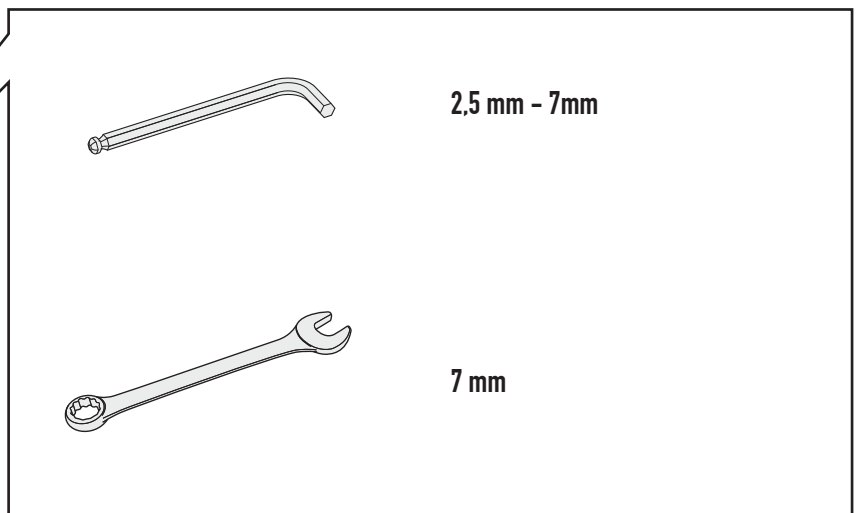

08RKIT- 08RKITK

KIT SPECIFICO - SPECIFIC KIT - KIT SPECIFIQUE - SPEZIFISCHES KIT - KIT ESPECÍFICO - KIT ESPECÍFICA

N°	Descrizione/Description	Caratteristiche/Features	Codice/Code	Quantità/Quantity
1	Boccola - Mounting bush Entretoise de montage - Cilindro de fijación Montagehülse - Bucha de fixação	-	Z2379	4
2	Ricettacolo - Plate for Rapid Fitting screw Platte für schnellverschluss Schraube - Plaque pour vis a démontage rapide Pletina para tornillo de fijación rápida - Placa para parafuso de fixação rápida	-	Z2472	4
3	Vite - Screw Vis - Schraube Tornillo - Parafuso	TBEI M8X20	820TBEI	2
4	Vite - Screw Vis - Schraube Tornillo - Parafuso	TBEI M8X50	850TBEI	2
5	Vite - Screw Vis - Schraube Tornillo - Parafuso	TSPX M4X12	412TSPX	8
6	Dado - Bolt - Erou Mutter - Tuerca - Porca	M4	4DADIAUFD	8
7	Vite A Sgancio Rapido - Rapid Fitting Screw Schnellverschluss Schraube - Vis De Montage Rapide Tornillo De Fijación Rápida - Parafuso De Fixação Rápida	-	Z1957	8
8	Rondella - Washer Rondelle - Scheibe Arandela - Arruela	-	Z1960	8
9	Chiave Per Viti A Testa Speciale - Special Key Cle Speciale - Spezialschlüssel Llave Para Tornillos Con Cabeza Especial Chave de parafuso de cabeça especial	-	PLXRC	1

08RKIT- 08RKITK

KIT SPECIFICO - SPECIFIC KIT - KIT SPECIFIQUE - SPEZIFISCHES KIT - KIT ESPECÍFICO - KIT ESPECÍFICA

CHECK THE SCREW LENGTH HERE

ISTRUZIONI DI MONTAGGIO - MOUNTING INSTRUCTIONS
INSTRUCTIONS DE MONTAGE - BAUANLEITUNG
INSTRUCCIONES DE MONTAJE - INSTRUÇÕES DE MONTAGEM