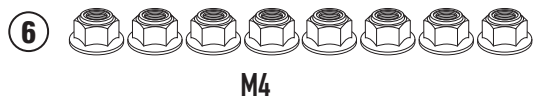

08RKIT- 08RKITK

KIT SPECIFICO - SPECIFIC KIT - KIT SPECIFIQUE - SPEZIFISCHES KIT - KIT ESPECÍFICO - KIT ESPECÍFICA

N°	Descrizione/Description	Caratteristiche/Features	Codice/Code	Quantità/Quantity
1	Boccola - Mounting bush Entretoise de montage - Cilindro de fijación Montagehülse - Bucha de fixação	-	Z2379	4
2	Ricettacolo - Plate for Rapid Fitting screw Platte für schnellverschluss Schraube - Plaque pour vis a démontage rapide Pletina para tornillo de fijación rápida - Placa para parafuso de fixação rápida	-	Z2472	4
3	Vite - Screw Vis - Schraube Tornillo - Parafuso	TBEI M8X20	820TBEI	2
4	Vite - Screw Vis - Schraube Tornillo - Parafuso	TBEI M8X50	850TBEI	2
5	Vite - Screw Vis - Schraube Tornillo - Parafuso	TSPX M4X12	412TSPX	8
6	Dado - Bolt - Erou Mutter - Tuerca - Porca	M4	4DADIAUFD	8
7	Vite A Sgancio Rapido - Rapid Fitting Screw Schnellverschluss Schraube - Vis De Montage Rapide Tornillo De Fijación Rápida - Parafuso De Fixação Rápida	-	Z1957	8
8	Rondella - Washer Rondelle - Scheibe Arandela - Arruela	-	Z1960	8
9	Chiave Per Viti A Testa Speciale - Special Key Cle Speciale - Spezialschlüssel Llave Para Tornillos Con Cabeza Especial Chave de parafuso de cabeça especial	-	PLXRC	1

08RKIT- 08RKITK

KIT SPECIFICO - SPECIFIC KIT - KIT SPECIFIQUE - SPEZIFISCHES KIT - KIT ESPECÍFICO - KIT ESPECÍFICA

CHECK THE SCREW LENGTH HERE

ISTRUZIONI DI MONTAGGIO - MOUNTING INSTRUCTIONS
INSTRUCTIONS DE MONTAGE - BAUANLEITUNG
INSTRUCCIONES DE MONTAJE - INSTRUÇÕES DE MONTAGEM