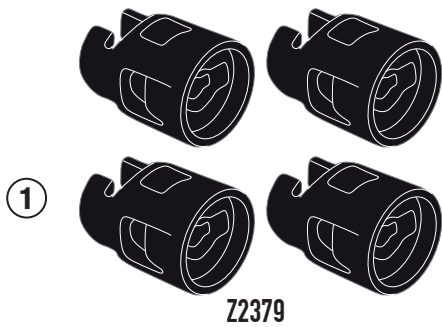

12RKIT- 12RKITK

KIT SPECIFICO - SPECIFIC KIT - KIT SPECIFIQUE - SPEZIFISCHES KIT - KIT ESPECÍFICO - KIT ESPECÍFICA

N°	Descrizione/Description	Caratteristiche/Features	Codice/Code	Quantità/Quantity
1	Boccola - Mounting bush Entretoise de montage - Cilindro de fijación Montagehülse - Bucha de fixação	-	Z2379	4
2	Ricettacolo - Plate for Rapid Fitting screw Platte für schnellsverschlusse Schraube - Plaque pour vis a démontage rapide Pletina para tornillo de fijación rápida - Placa para parafuso de fixação rápida	-	Z2472	4
3	Vite - Screw Vis - Schraube Tornillo - Parafuso	TBEI M8X50	850TBEI	4
4	Vite - Screw Vis - Schraube Tornillo - Parafuso	TSPX M4X12	412TSPX	8
5	Vite - Screw Vis - Schraube Tornillo - Parafuso	TBEIFH M8X30	830TBEIFH	2
6	Dado - Bolt - Erou Mutter - Tuerca - Porca	M4	4DADIAUFD	8
7	Vite A Sgancio Rapido - Rapid Fitting Screw Schnellsverschlusse Schraube - Vis De Montage Rapide Tornillo De Fijación Rápida - Parafuso De Fixação Rápida	-	Z1957	6
8	Vite A Sgancio Rapido - Rapid Fitting Screw Schnellsverschlusse Schraube - Vis De Montage Rapide Tornillo De Fijación Rápida - Parafuso De Fixação Rápida	-	Z2173	2
9	Rondella - Washer Rondelle - Scheibe Arandela - Arruela	-	Z1960	8
10	Chiave Per Viti A Testa Speciale - Special Key Cle Speciale - Spezialschlüssel Llave Para Tornillos Con Cabeza Especial Chave de parafuso de cabeça especial	-	PLXRC	1

12RKIT- 12RKITK

KIT SPECIFICO - SPECIFIC KIT - KIT SPECIFIQUE - SPEZIFISCHES KIT - KIT ESPECÍFICO - KIT ESPECÍFICA

M8x50mm