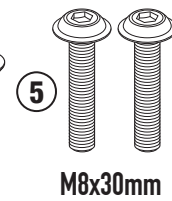

12RKIT- 12RKITK

KIT SPECIFICO - SPECIFIC KIT - KIT SPECIFIQUE - SPEZIFISCHES KIT - KIT ESPECÍFICO - KIT ESPECÍFICA

N°	Descrizione/Description	Caratteristiche/Features	Codice/Code	Quantità/Quantity
1	Boccola - Mounting bush Entretoise de montage - Cilindro de fijación Montagehülse - Bucha de fixação	-	Z2379	4
2	Ricettacolo - Plate for Rapid Fitting screw Platte für schnellsverschlusse Schraube - Plaque pour vis a démontage rapide Pletina para tornillo de fijación rápida - Placa para parafuso de fixação rápida	-	Z2472	4
3	Vite - Screw Vis - Schraube Tornillo - Parafuso	TBEI M8X50	850TBEI	4
4	Vite - Screw Vis - Schraube Tornillo - Parafuso	TSPX M4X12	412TSPX	8
5	Vite - Screw Vis - Schraube Tornillo - Parafuso	TBEIFH M8X30	830TBEIFH	2
6	Dado - Bolt - Erou Mutter - Tuerca - Porca	M4	4DADIAUFD	8
7	Vite A Sgancio Rapido - Rapid Fitting Screw Schnellsverschlusse Schraube - Vis De Montage Rapide Tornillo De Fijación Rápida - Parafuso De Fixação Rápida	-	Z1957	6
8	Vite A Sgancio Rapido - Rapid Fitting Screw Schnellsverschlusse Schraube - Vis De Montage Rapide Tornillo De Fijación Rápida - Parafuso De Fixação Rápida	-	Z2173	2
9	Rondella - Washer Rondelle - Scheibe Arandela - Arruela	-	Z1960	8
10	Chiave Per Viti A Testa Speciale - Special Key Cle Speciale - Spezialschlüssel Llave Para Tornillos Con Cabeza Especial Chave de parafuso de cabeça especial	-	PLXRC	1

12RKIT- 12RKITK

KIT SPECIFICO - SPECIFIC KIT - KIT SPECIFIQUE - SPEZIFISCHES KIT - KIT ESPECÍFICO - KIT ESPECÍFICA

M8x50mm