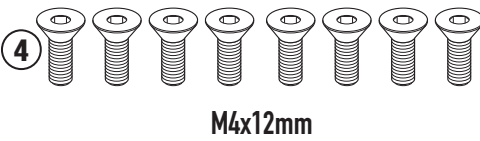

12RKIT- 12RKITK

KIT SPECIFICO - SPECIFIC KIT - KIT SPECIFIQUE - SPEZIFISCHES KIT - KIT ESPECÍFICO - KIT ESPECÍFICA

N°	Descrizione/Description	Caratteristiche/Features	Codice/Code	Quantità/Quantity
1	Boccola - Mounting bush Entretoise de montage - Cilindro de fijación Montagehülse - Bucha de fixação	-	Z2379	4
2	Ricettacolo - Plate for Rapid Fitting screw Platte für schnellsverschlusse Schraube - Plaque pour vis a démontage rapide Pletina para tornillo de fijación rápida - Placa para parafuso de fixação rápida	-	Z2472	4
3	Vite - Screw Vis - Schraube Tornillo - Parafuso	TBEI M8X50	850TBEI	4
4	Vite - Screw Vis - Schraube Tornillo - Parafuso	TSPX M4X12	412TSPX	8
5	Vite - Screw Vis - Schraube Tornillo - Parafuso	TBEIFH M8X30	830TBEIFH	2
6	Dado - Bolt - Erou Mutter - Tuerca - Porca	M4	4DADIAUFD	8
7	Vite A Sgancio Rapido - Rapid Fitting Screw Schnellsverschlusse Schraube - Vis De Montage Rapide Tornillo De Fijación Rápida - Parafuso De Fixação Rápida	-	Z1957	6
8	Vite A Sgancio Rapido - Rapid Fitting Screw Schnellsverschlusse Schraube - Vis De Montage Rapide Tornillo De Fijación Rápida - Parafuso De Fixação Rápida	-	Z2173	2
9	Rondella - Washer Rondelle - Scheibe Arandela - Arruela	-	Z1960	8
10	Chiave Per Viti A Testa Speciale - Special Key Cle Speciale - Spezialschlüssel Llave Para Tornillos Con Cabeza Especial Chave de parafuso de cabeça especial	-	PLXRC	1

12RKIT- 12RKITK

KIT SPECIFICO - SPECIFIC KIT - KIT SPECIFIQUE - SPEZIFISCHES KIT - KIT ESPECÍFICO - KIT ESPECÍFICA

M8x50mm