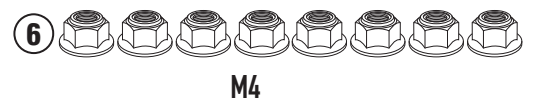

12RKIT- 12RKITK

KIT SPECIFICO - SPECIFIC KIT - KIT SPECIFIQUE - SPEZIFISCHES KIT - KIT ESPECÍFICO - KIT ESPECÍFICA

N°	Descrizione/Description	Caratteristiche/Features	Codice/Code	Quantità/Quantity
1	Boccola - Mounting bush Entretoise de montage - Cilindro de fijación Montagehülse - Bucha de fixação	-	Z2379	4
2	Ricettacolo - Plate for Rapid Fitting screw Platte für schnellsverschlusse Schraube - Plaque pour vis a démontage rapide Pletina para tornillo de fijación rápida - Placa para parafuso de fixação rápida	-	Z2472	4
3	Vite - Screw Vis - Schraube Tornillo - Parafuso	TBEI M8X50	850TBEI	4
4	Vite - Screw Vis - Schraube Tornillo - Parafuso	TSPX M4X12	412TSPX	8
5	Vite - Screw Vis - Schraube Tornillo - Parafuso	TBEIFH M8X30	830TBEIFH	2
6	Dado - Bolt - Erou Mutter - Tuerca - Porca	M4	4DADIAUFD	8
7	Vite A Sgancio Rapido - Rapid Fitting Screw Schnellsverschlusse Schraube - Vis De Montage Rapide Tornillo De Fijación Rápida - Parafuso De Fixação Rápida	-	Z1957	6
8	Vite A Sgancio Rapido - Rapid Fitting Screw Schnellsverschlusse Schraube - Vis De Montage Rapide Tornillo De Fijación Rápida - Parafuso De Fixação Rápida	-	Z2173	2
9	Rondella - Washer Rondelle - Scheibe Arandela - Arruela	-	Z1960	8
10	Chiave Per Viti A Testa Speciale - Special Key Cle Speciale - Spezialschlüssel Llave Para Tornillos Con Cabeza Especial Chave de parafuso de cabeça especial	-	PLXRC	1

12RKIT- 12RKITK

KIT SPECIFICO - SPECIFIC KIT - KIT SPECIFIQUE - SPEZIFISCHES KIT - KIT ESPECÍFICO - KIT ESPECÍFICA

M8x50mm