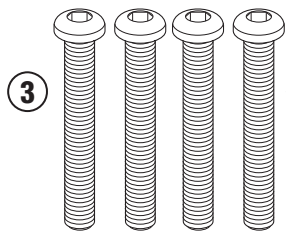

12RKIT- 12RKITK

KIT SPECIFICO - SPECIFIC KIT - KIT SPECIFIQUE - SPEZIFISCHES KIT - KIT ESPECÍFICO - KIT ESPECÍFICA

N°	Descrizione/Description	Caratteristiche/Features	Codice/Code	Quantità/Quantity
1	Boccola - Mounting bush Entretoise de montage - Cilindro de fijación Montagehülse - Bucha de fixação	-	Z2379	4
2	Ricettacolo - Plate for Rapid Fitting screw Platte für schnellsverschlusse Schraube - Plaque pour vis a démontage rapide Pletina para tornillo de fijación rápida - Placa para parafuso de fixação rápida	-	Z2472	4
3	Vite - Screw Vis - Schraube Tornillo - Parafuso	TBEI M8X50	850TBEI	4
4	Vite - Screw Vis - Schraube Tornillo - Parafuso	TSPX M4X12	412TSPX	8
5	Vite - Screw Vis - Schraube Tornillo - Parafuso	TBEIFH M8X30	830TBEIFH	2
6	Dado - Bolt - Erou Mutter - Tuerca - Porca	M4	4DADIAUFD	8
7	Vite A Sgancio Rapido - Rapid Fitting Screw Schnellsverschlusse Schraube - Vis De Montage Rapide Tornillo De Fijación Rápida - Parafuso De Fixação Rápida	-	Z1957	6
8	Vite A Sgancio Rapido - Rapid Fitting Screw Schnellsverschlusse Schraube - Vis De Montage Rapide Tornillo De Fijación Rápida - Parafuso De Fixação Rápida	-	Z2173	2
9	Rondella - Washer Rondelle - Scheibe Arandela - Arruela	-	Z1960	8
10	Chiave Per Viti A Testa Speciale - Special Key Cle Speciale - Spezialschlüssel Llave Para Tornillos Con Cabeza Especial Chave de parafuso de cabeça especial	-	PLXRC	1

12RKIT- 12RKITK

KIT SPECIFICO - SPECIFIC KIT - KIT SPECIFIQUE - SPEZIFISCHES KIT - KIT ESPECÍFICO - KIT ESPECÍFICA

M8x50mm