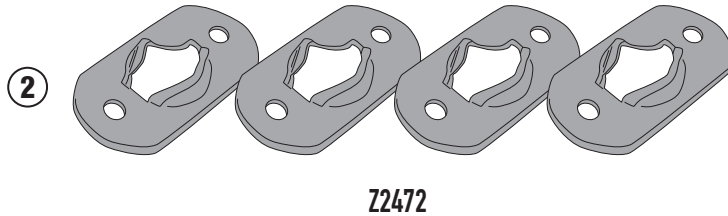

12RKIT- 12RKITK

KIT SPECIFICO - SPECIFIC KIT - KIT SPECIFIQUE - SPEZIFISCHES KIT - KIT ESPECÍFICO - KIT ESPECÍFICA

N°	Descrizione/Description	Caratteristiche/Features	Codice/Code	Quantità/Quantity
1	Boccola - Mounting bush Entretoise de montage - Cilindro de fijación Montagehülse - Bucha de fixação	-	Z2379	4
2	Ricettacolo - Plate for Rapid Fitting screw Platte für schnellsverschlusse Schraube - Plaque pour vis a démontage rapide Pletina para tornillo de fijación rápida - Placa para parafuso de fixação rápida	-	Z2472	4
3	Vite - Screw Vis - Schraube Tornillo - Parafuso	TBEI M8X50	850TBEI	4
4	Vite - Screw Vis - Schraube Tornillo - Parafuso	TSPX M4X12	412TSPX	8
5	Vite - Screw Vis - Schraube Tornillo - Parafuso	TBEIFH M8X30	830TBEIFH	2
6	Dado - Bolt - Erou Mutter - Tuerca - Porca	M4	4DADIAUFD	8
7	Vite A Sgancio Rapido - Rapid Fitting Screw Schnellsverschlusse Schraube - Vis De Montage Rapide Tornillo De Fijación Rápida - Parafuso De Fixação Rápida	-	Z1957	6
8	Vite A Sgancio Rapido - Rapid Fitting Screw Schnellsverschlusse Schraube - Vis De Montage Rapide Tornillo De Fijación Rápida - Parafuso De Fixação Rápida	-	Z2173	2
9	Rondella - Washer Rondelle - Scheibe Arandela - Arruela	-	Z1960	8
10	Chiave Per Viti A Testa Speciale - Special Key Cle Speciale - Spezialschlüssel Llave Para Tornillos Con Cabeza Especial Chave de parafuso de cabeça especial	-	PLXRC	1

12RKIT- 12RKITK

KIT SPECIFICO - SPECIFIC KIT - KIT SPECIFIQUE - SPEZIFISCHES KIT - KIT ESPECÍFICO - KIT ESPECÍFICA

M8x50mm