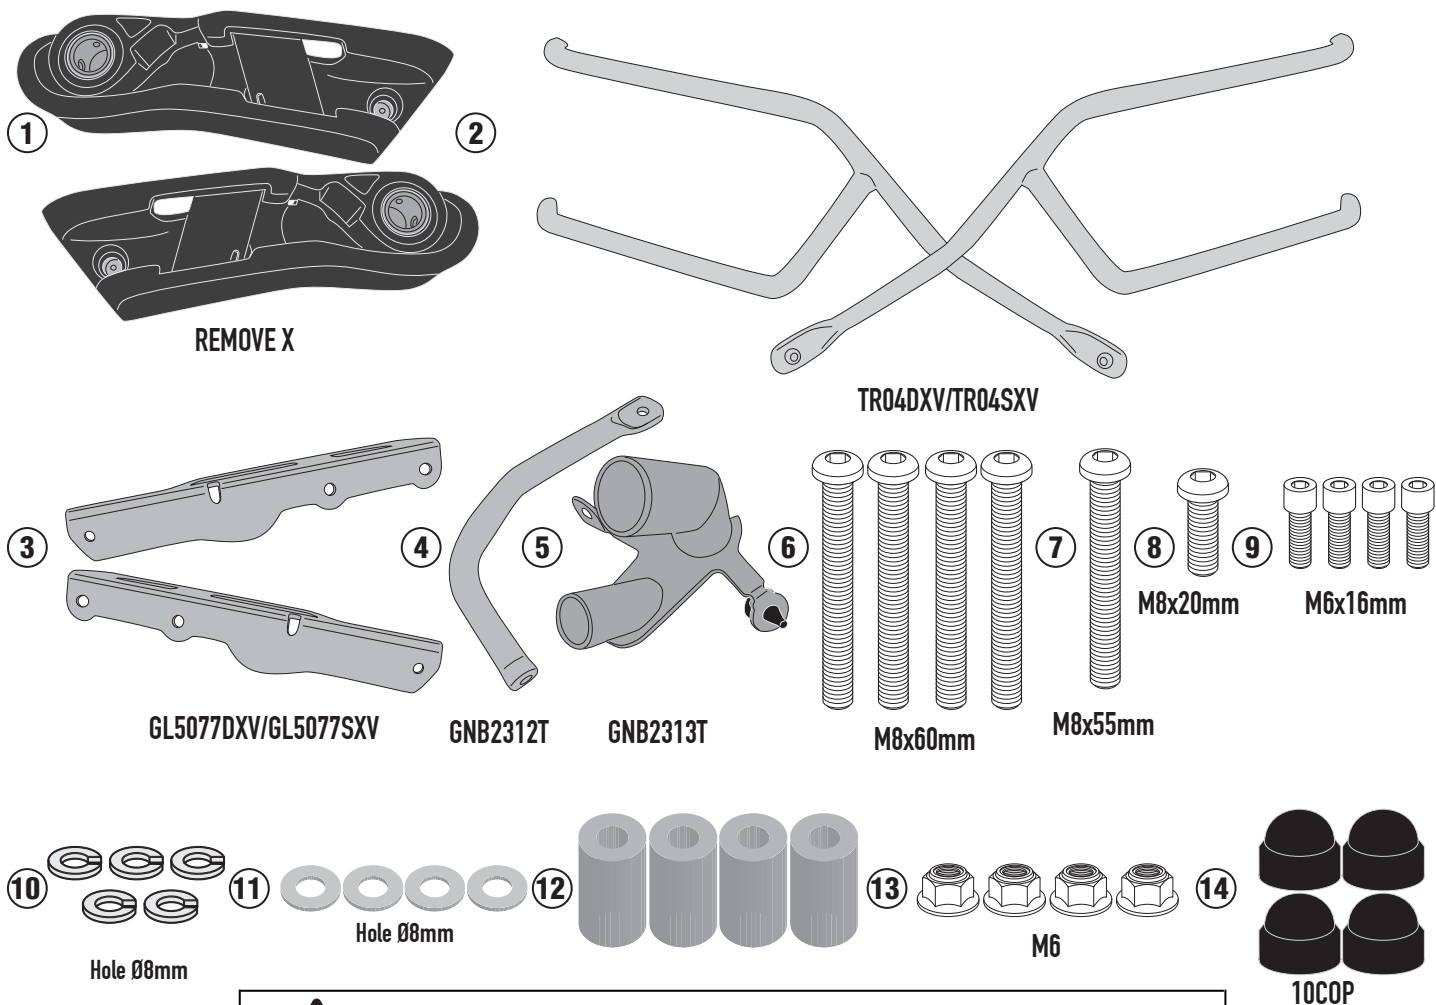

TR1171 - TR1171K

TELAIETTO LATERALE SPECIFICO - SPECIFIC SADDLEBAG TUBULAR HOLDER - SUPPORT TUBULAIRE POUR SACOCHES CAVALIÈRES - SPEZIAL SEITENTRAEGER FUER WEICHTASCHEN - PORTA ALFORJAS TUBULAR LATERAL - SUPORTE LATERAL DE ALFORGES

HONDA CB500X (2019/2022)

IT_ NON AGGRAPPARSI AI TELAIETTI REMOVE-X
EN_ Do not hold on to REMOVE-X frames
FR_ Ne pas s'agripper aux supports REMOVE-X
ES_ No agarrarse a los soportes REMOVE-X
DE_ Nicht an dem REMOVE-X Tragrahmen festhalten
PT_ Não segurar aos suportes REMOVE X