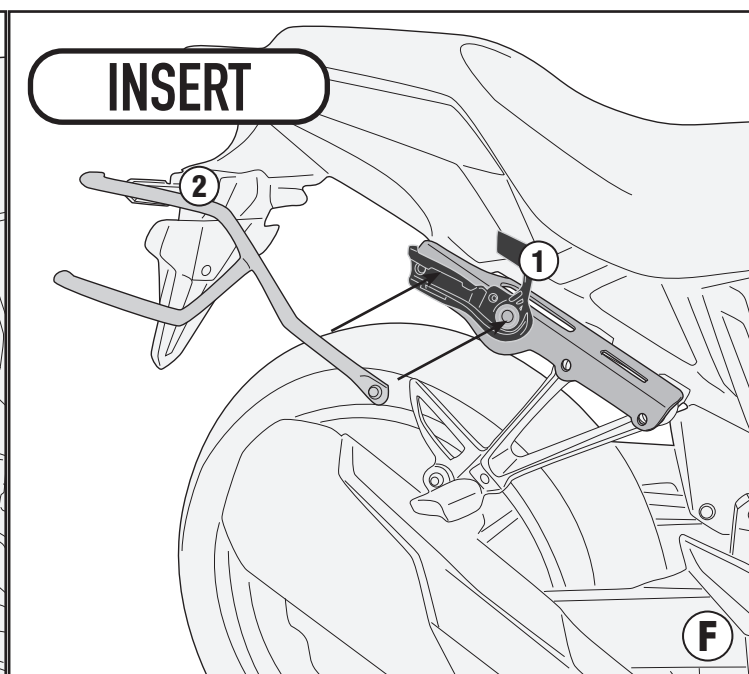

TR1171 - TR1171K

TELAIETTO LATERALE SPECIFICO - SPECIFIC SADDLEBAG TUBULAR HOLDER - SUPPORT TUBULAIRE POUR SACOCHES CAVALIÈRES - SPEZIAL SEITENTRAEGER FUER
WEICHTASCHEN - PORTA ALFORJAS TUBULAR LATERAL - SUPORTE LATERAL DE ALFORGES

HONDA CB500X (2019/2022)