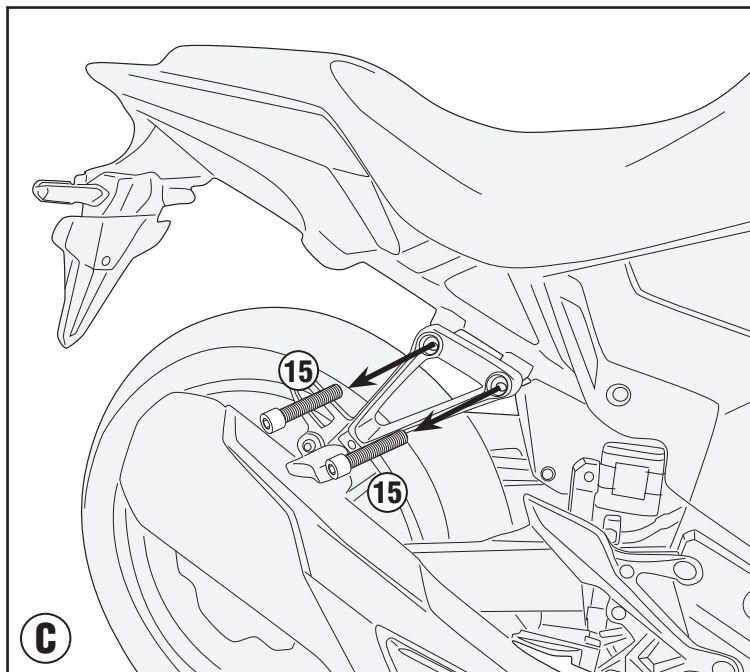

TR1171 - TR1171K

TELAIETTO LATERALE SPECIFICO - SPECIFIC SADDLEBAG TUBULAR HOLDER - SUPPORT TUBULAIRE POUR SACOCHES CAVALIÈRES - SPEZIAL SEITENTRAEGER FUER
WEICHTASCHEN - PORTA ALFORJAS TUBULAR LATERAL - SUPORTE LATERAL DE ALFORGES

HONDA CB500X (2019/2022)