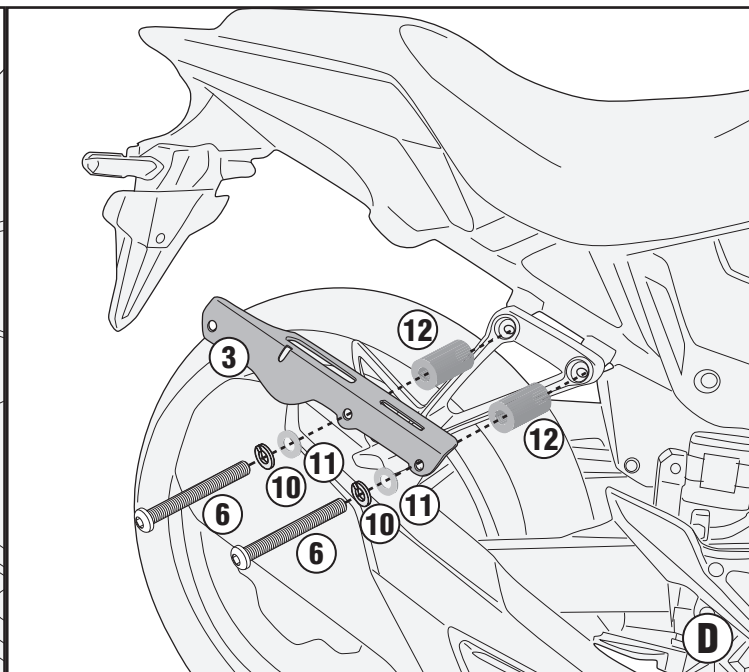

TR1171 - TR1171K

TELAIETTO LATERALE SPECIFICO - SPECIFIC SADDLEBAG TUBULAR HOLDER - SUPPORT TUBULAIRE POUR SACOCHES CAVALIÈRES - SPEZIAL SEITENTRAEGER FUER
WEICHTASCHEN - PORTA ALFORJAS TUBULAR LATERAL - SUPORTE LATERAL DE ALFORGES

HONDA CB500X (2019/2022)