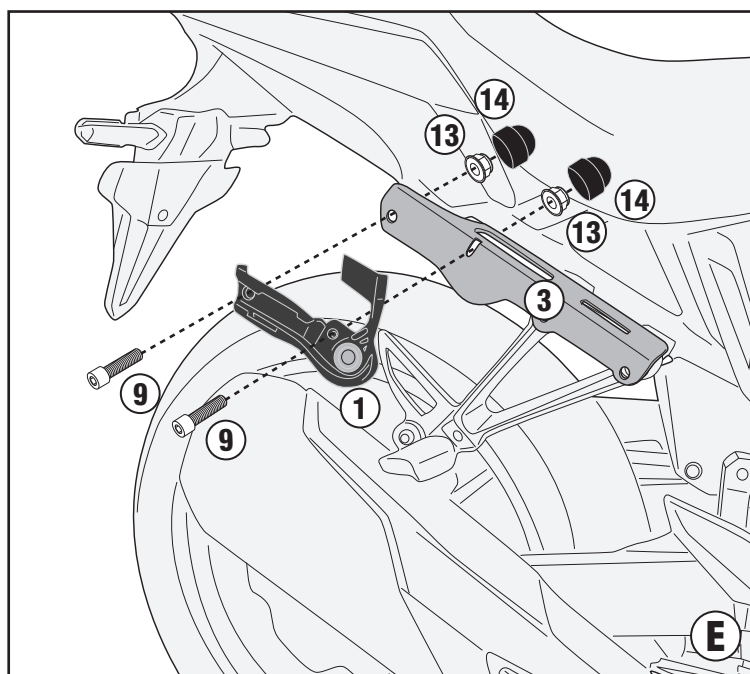

TR1171 - TR1171K

TELAIETTO LATERALE SPECIFICO - SPECIFIC SADDLEBAG TUBULAR HOLDER - SUPPORT TUBULAIRE POUR SACOCHES CAVALIÈRES - SPEZIAL SEITENTRAEGER FUER
WEICHTASCHEN - PORTA ALFORJAS TUBULAR LATERAL - SUPORTE LATERAL DE ALFORGES

HONDA CB500X (2019/2022)